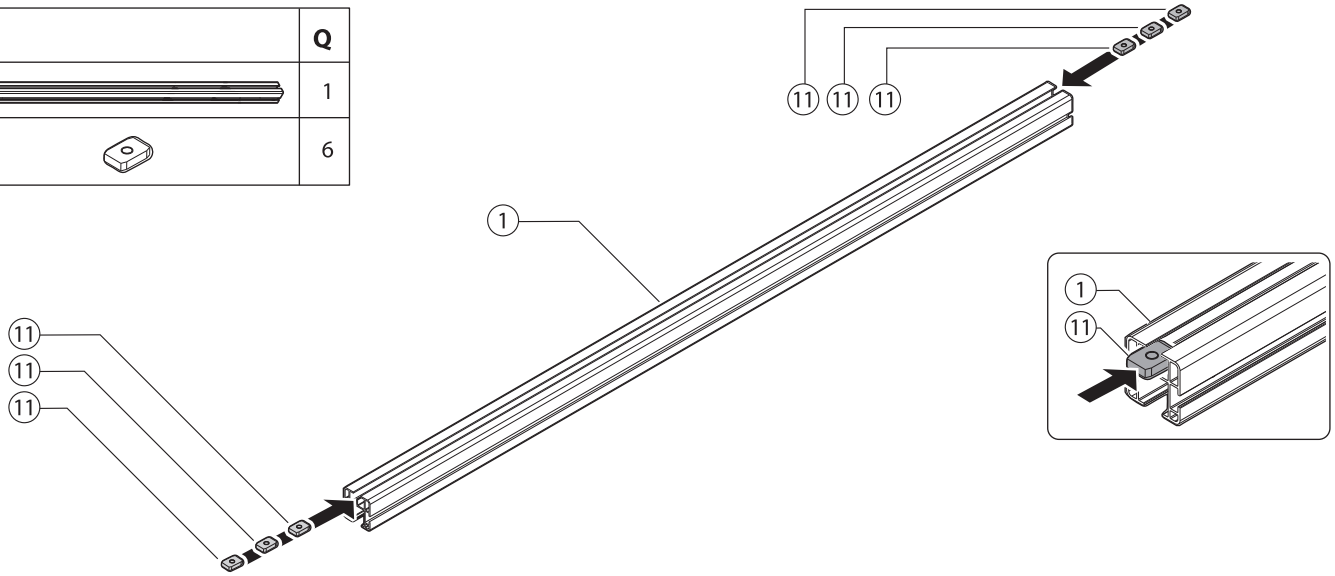

N		Q
1		1
11		6

N		Q
5		3
9		6
10		6
14		1

N.		Q.
16	Ø9x100mm Ø0.3X4"	6

N.	OPTIONAL KIT	Q.
17	Ø20x110mm Ø0.8X4.3"	2
18	Ø15x100mm Ø0.6X4"	2
19	Ø15x150mm Ø0.6X6"	2
20	Ø12x100mm Ø0.5X4"	2
21	Ø15x110mm Ø0.6X4.3"	2