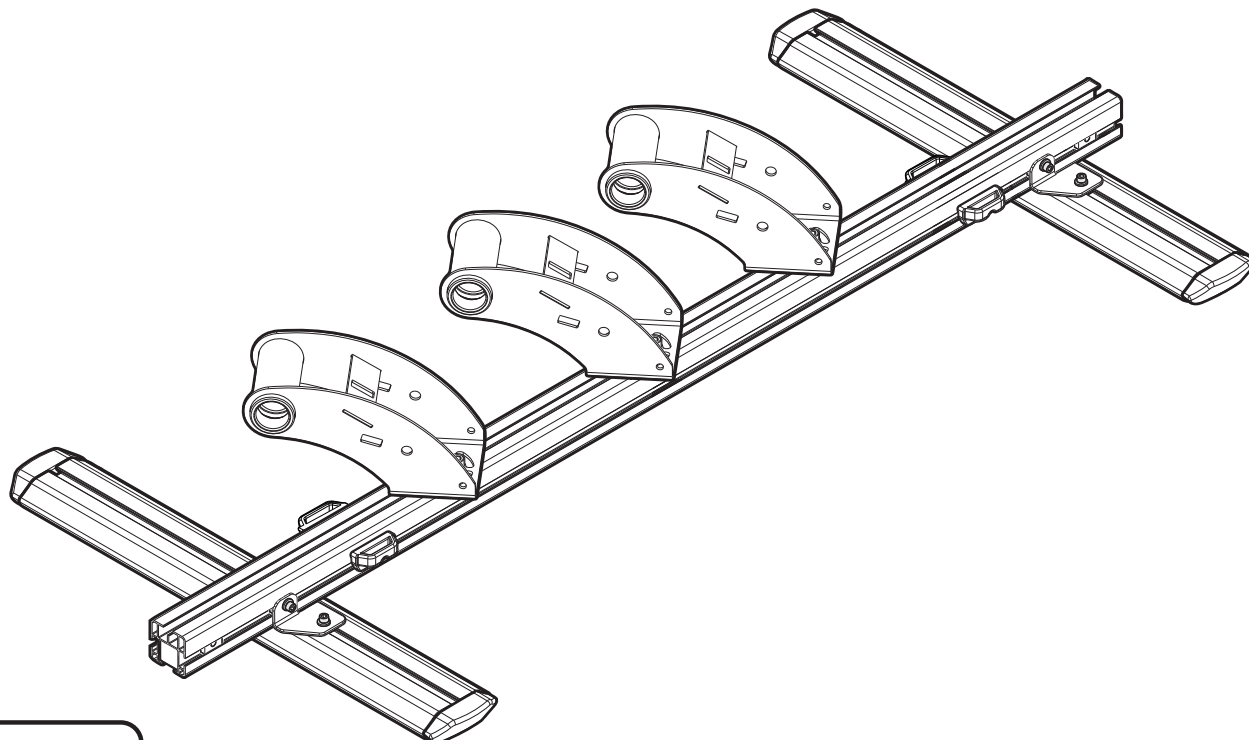

PRO TOUR INDOOR

IT Istruzioni di montaggio	ET Paigaldusjuhend	PT Instruções de Montagem
EN Fitting instructions	FI Asennusohje	RO Instrucțiuni de montare
DE Montageanleitung	HR Uputa za sastavljanje	RU Инструкции по установке
FR Instructions de montage	HU A felszerelés módja	SK Návod na montáž
ES Instrucciones de montaje	LT Pritvirtinimo instrukcijos	SL Navodila za pritrdjevanje
BG инструкции за сглобяване	LV Stiprināšanas instrukcija	SV Monteringsanvisning
CS Návod na montáž	NL Instrukcja montażu	TK Uydurma talimat
DA Monteringsvejledning	NO Monteringsveiledning	ZH 裝修指導
EL Οδηγίες συναρμολόγησης	PL Instrukcja montażu	AR تعليمات التجميع