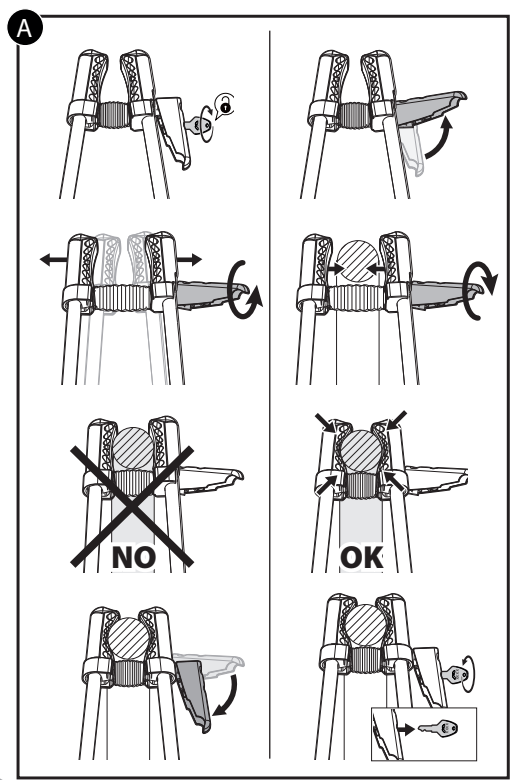

9

MIN 22"
MAX 29"

MAX 75mm / 3"

MAX 1300mm / 51.2"