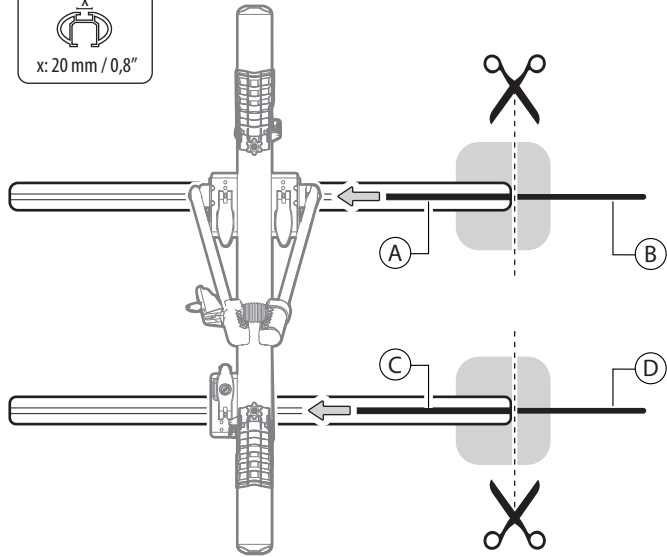

1

● Universal	●● T-system
Universal	
	x: 20 mm / 0,8"

N		Q
1		1
2		2
3		2
4		2
5		1
6		1

2

3

4

N		Q
7		3
8		2
9		1
10		1
11		3
12		3

5

T-system  
  
 x: 20 mm / 0,8"

N		Q
7		3
8		2
9		1
10		1
13	 20mm 0,8" M6x25 TQ	3

6

T-system  
  
 x: 20 mm / 0,8"

7 T-system

8 Universal

9

MIN 22"  
MAX 29"

MAX 75mm / 3"

MAX 1300mm / 51.2"

  		
<b>Juza</b>	3,4 kg / 7,5 lbs	15 kg / 33,1 lbs

F.lli Menabò S.r.l.  
Via 8 Marzo, 3 -Z.I. Corte Tegge  
42025 Cavriago (RE) ITALY  
Tel. +39-0522/942840  
Fax. +39-0522/942948  
e-mail: [info@flli-menabo.it](mailto:info@flli-menabo.it)  
[www.menabocaraccessories.com](http://www.menabocaraccessories.com)