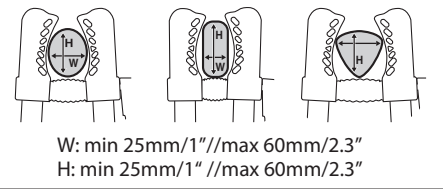

1

● Universal	●● T-system
Universal	
	x: 20 mm / 0,8"

N		Q
1		1
2		2
3		2
4		2
5		1
6		1

2

3

4

N		Q
7		3
8		2
9		1
10		1
11		3
12		3

5

T-system  
  
 x: 20 mm / 0,8"

N		Q
7		3
8		2
9		1
10		1
13	 20mm 0,8" M6x25 TQ	3

6

T-system  
  
 x: 20 mm / 0,8"

7 T-system

8 Universal

9

MIN 22"  
MAX 29"

MAX 75mm / 3"

MAX 1300mm / 51.2"

  		
<b>Juza</b>	3,4 kg / 7,5 lbs	15 kg / 33,1 lbs

F.lli Menabò S.r.l.  
Via 8 Marzo, 3 -Z.I. Corte Tegge  
42025 Cavriago (RE) ITALY  
Tel. +39-0522/942840  
Fax. +39-0522/942948  
e-mail: [info@flli-menabo.it](mailto:info@flli-menabo.it)  
[www.menabocaraccessories.com](http://www.menabocaraccessories.com)