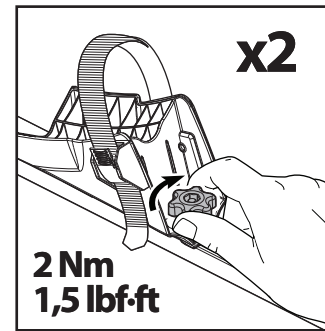

1

● Universal	●● T-system
Universal	
	x: 20 mm / 0,8"

N		Q
1		1
2		2
3		2
4		2
5		1
6		1

2

3

4

N		Q
7		3
8		2
9		1
10		1
11		3
12		3

5

T-system  
  
 x: 20 mm / 0,8"

N		Q
7		3
8		2
9		1
10		1
13	 20mm 0,8" M6x25 TQ	3

6

T-system  
  
 x: 20 mm / 0,8"

7 T-system

8 Universal

9

MIN 22"  
MAX 29"

MAX 75mm / 3"

MAX 1300mm / 51.2"

  		
<b>Juza</b>	3,4 kg / 7,5 lbs	15 kg / 33,1 lbs

F.lli Menabò S.r.l.  
Via 8 Marzo, 3 -Z.I. Corte Tegge  
42025 Cavriago (RE) ITALY  
Tel. +39-0522/942840  
Fax. +39-0522/942948  
e-mail: [info@flli-menabo.it](mailto:info@flli-menabo.it)  
[www.menabocaraccessories.com](http://www.menabocaraccessories.com)