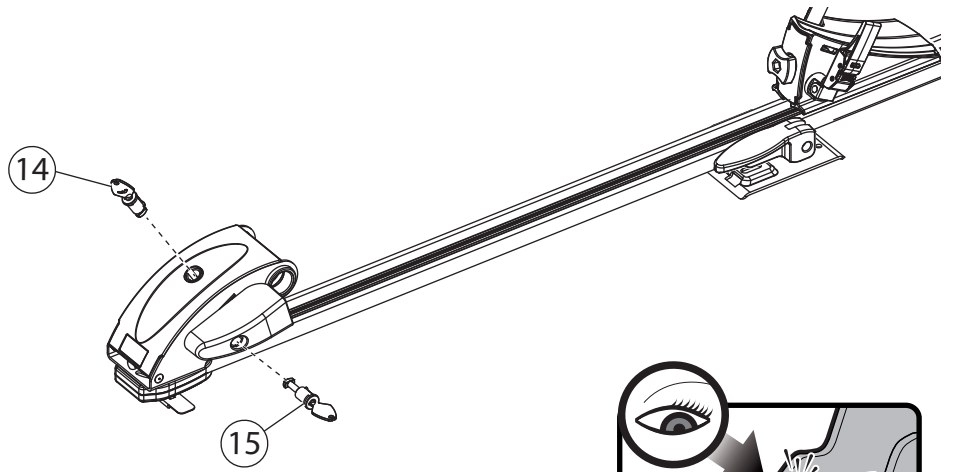

3	N	Q
12		1
13		1
16		1

4	<b>N</b>		<b>Q</b>
	14		1
	15		1

5	OPTIONAL KIT	
N		Q
19	 9 mm QR	1
20		2
21	 20 mm Thru Axle	2
22	 15 mm Thru Axle	2
23	 Rockshox Bluto standard	2

6

7

8

Cod. istr.	Data	Creato da	Approvato da
500014100000	18/04/2016	NP	EL