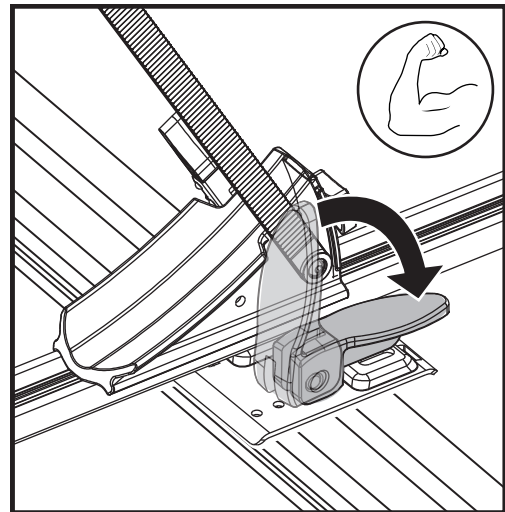

3	N	Q
12		1
13		1
16		1

4	<b>N</b>		<b>Q</b>
	14		1
	15		1

5	OPTIONAL KIT	
N		Q
19	 9 mm QR	1
20		2
21	 20 mm Thru Axle	2
22	 15 mm Thru Axle	2
23	 Rockshox Bluto standard	2

6

7

8

Cod. istr.	Data	Creato da	Approvato da
500014100000	18/04/2016	NP	EL