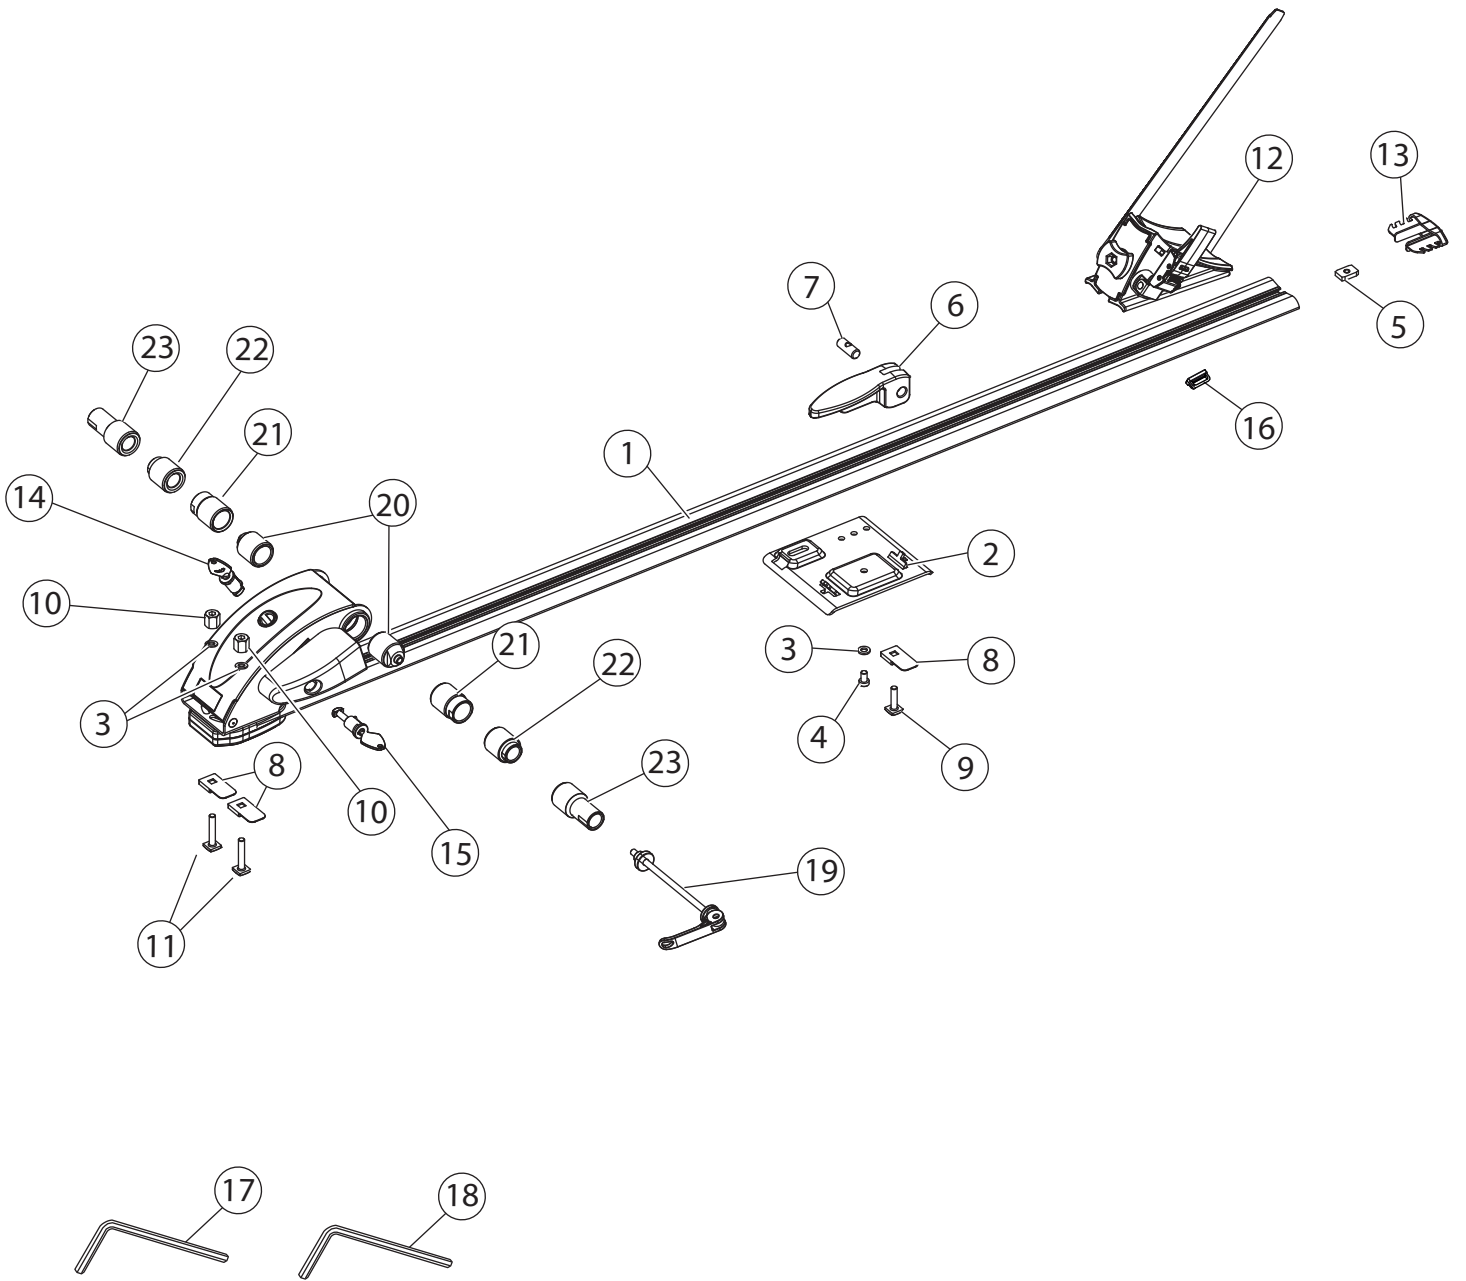

1	N	Q
1		1
2		1
3		1
4		1
5		1
17		1