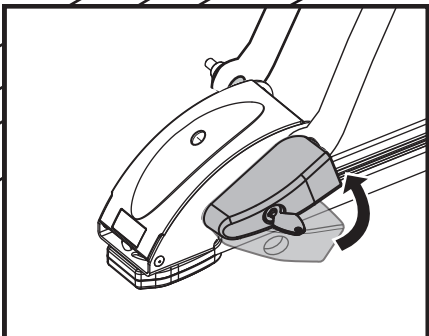

3	N	Q
12		1
13		1
16		1

4	<b>N</b>		<b>Q</b>
	14		1
	15		1

5	OPTIONAL KIT	
N		Q
19	 9 mm QR	1
20		2
21	 20 mm Thru Axle	2
22	 15 mm Thru Axle	2
23	 Rockshox Bluto standard	2

6

7

8

Cod. istr.	Data	Creato da	Approvato da
500014100000	18/04/2016	NP	EL