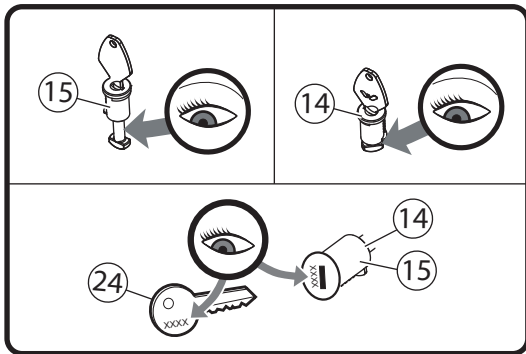

3	N	Q
12		1
13		1
16		1

4	<b>N</b>		<b>Q</b>
	14		1
	15		1

5	OPTIONAL KIT	
N		Q
19	 9 mm QR	1
20		2
21	 20 mm Thru Axle	2
22	 15 mm Thru Axle	2
23	 Rockshox Bluto standard	2

6

7

8

Cod. istr.	Data	Creato da	Approvato da
500014100000	18/04/2016	NP	EL