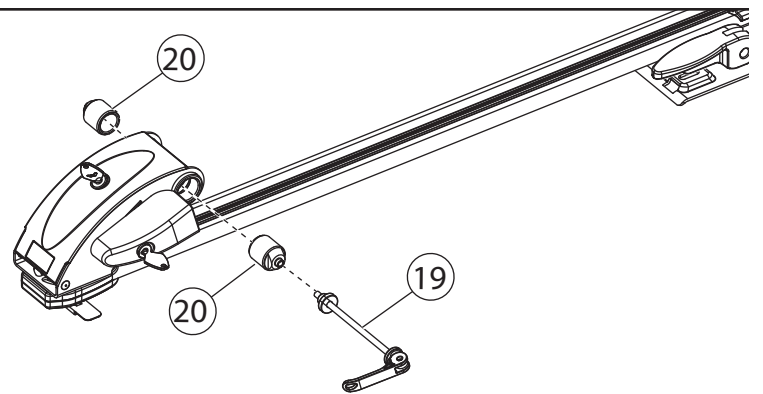

3	N	Q
12		1
13		1
16		1

4	<b>N</b>		<b>Q</b>
	14		1
	15		1

5	OPTIONAL KIT	
N		Q
19	 9 mm QR	1
20		2
21	 20 mm Thru Axle	2
22	 15 mm Thru Axle	2
23	 Rockshox Bluto standard	2

6

7

8

Cod. istr.	Data	Creato da	Approvato da
500014100000	18/04/2016	NP	EL