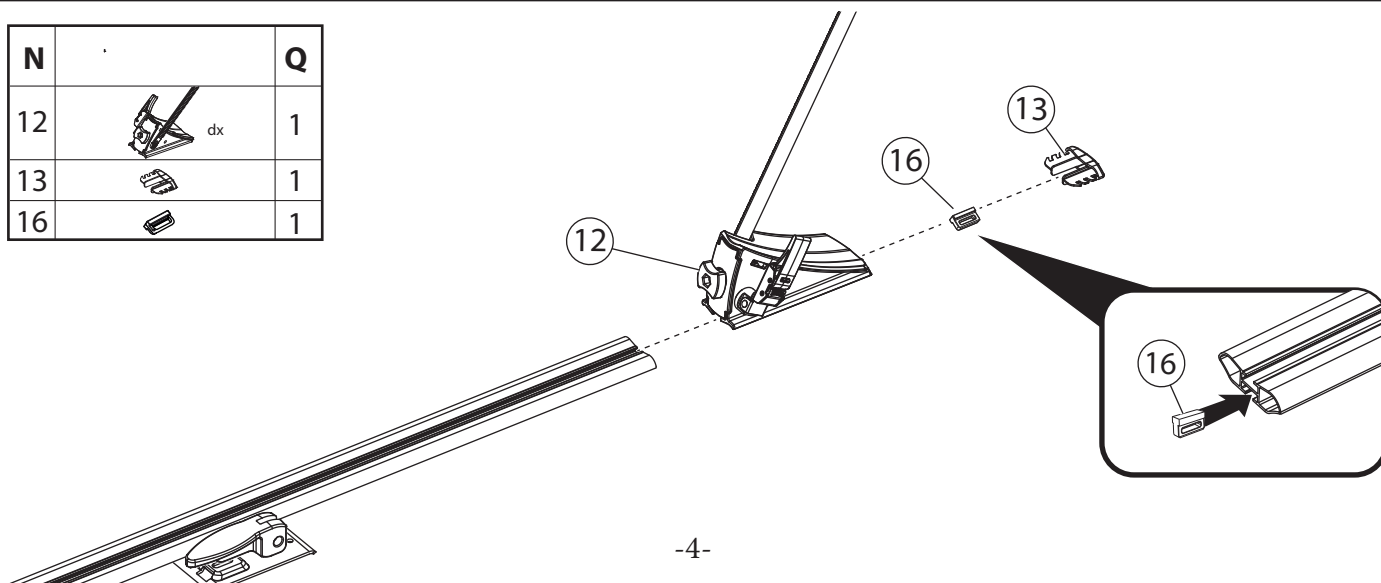

3	N	Q
12		1
13		1
16		1

4	<b>N</b>		<b>Q</b>
	14		1
	15		1

5	OPTIONAL KIT	
N		Q
19	 9 mm QR	1
20		2
21	 20 mm Thru Axle	2
22	 15 mm Thru Axle	2
23	 Rockshox Bluto standard	2

6

7

8

Cod. istr.	Data	Creato da	Approvato da
500014100000	18/04/2016	NP	EL