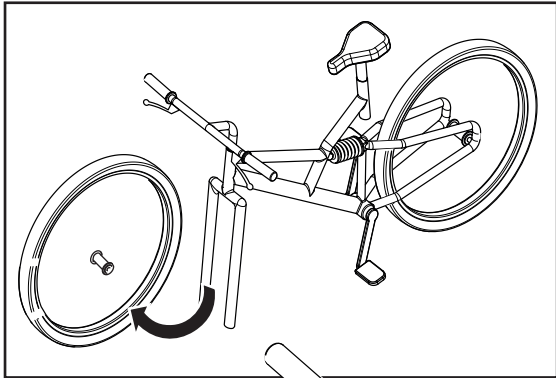

3	N	Q
12		1
13		1
16		1

4	<b>N</b>		<b>Q</b>
	14		1
	15		1

5	OPTIONAL KIT	
N		Q
19	 9 mm QR	1
20		2
21	 20 mm Thru Axle	2
22	 15 mm Thru Axle	2
23	 Rockshox Bluto standard	2

6

7

8

Cod. istr.	Data	Creato da	Approvato da
500014100000	18/04/2016	NP	EL