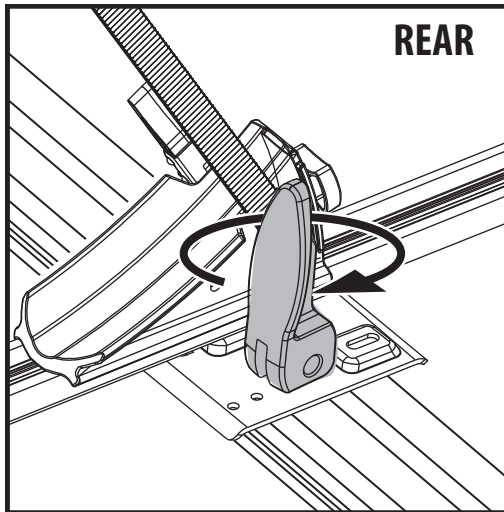

3	N	Q
12		1
13		1
16		1

4	<b>N</b>		<b>Q</b>
	14		1
	15		1

5	OPTIONAL KIT	
N		Q
19	 9 mm QR	1
20		2
21	 20 mm Thru Axle	2
22	 15 mm Thru Axle	2
23	 Rockshox Bluto standard	2

6

7

8

Cod. istr.	Data	Creato da	Approvato da
500014100000	18/04/2016	NP	EL