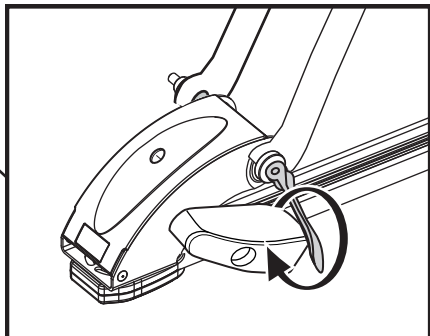

3	N	Q
12		1
13		1
16		1

4	<b>N</b>		<b>Q</b>
	14		1
	15		1

5	OPTIONAL KIT	
N		Q
19	 9 mm QR	1
20		2
21	 20 mm Thru Axle	2
22	 15 mm Thru Axle	2
23	 Rockshox Bluto standard	2

6

7

8

Cod. istr.	Data	Creato da	Approvato da
500014100000	18/04/2016	NP	EL