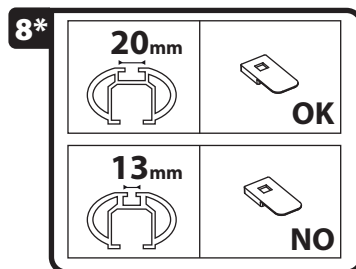

3	N	Q
12		1
13		1
16		1

4	<b>N</b>		<b>Q</b>
	14		1
	15		1

5	OPTIONAL KIT	
N		Q
19	 9 mm QR	1
20		2
21	 20 mm Thru Axle	2
22	 15 mm Thru Axle	2
23	 Rockshox Bluto standard	2

6

7

8

Cod. istr.	Data	Creato da	Approvato da
500014100000	18/04/2016	NP	EL