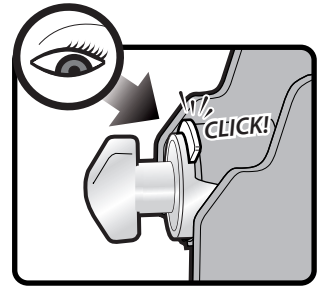

3	N	Q
12		1
13		1
16		1

4	<b>N</b>		<b>Q</b>
	14		1
	15		1

5	OPTIONAL KIT	
N		Q
19	 9 mm QR	1
20		2
21	 20 mm Thru Axle	2
22	 15 mm Thru Axle	2
23	 Rockshox Bluto standard	2

6

7

8

Cod. istr.	Data	Creato da	Approvato da
500014100000	18/04/2016	NP	EL