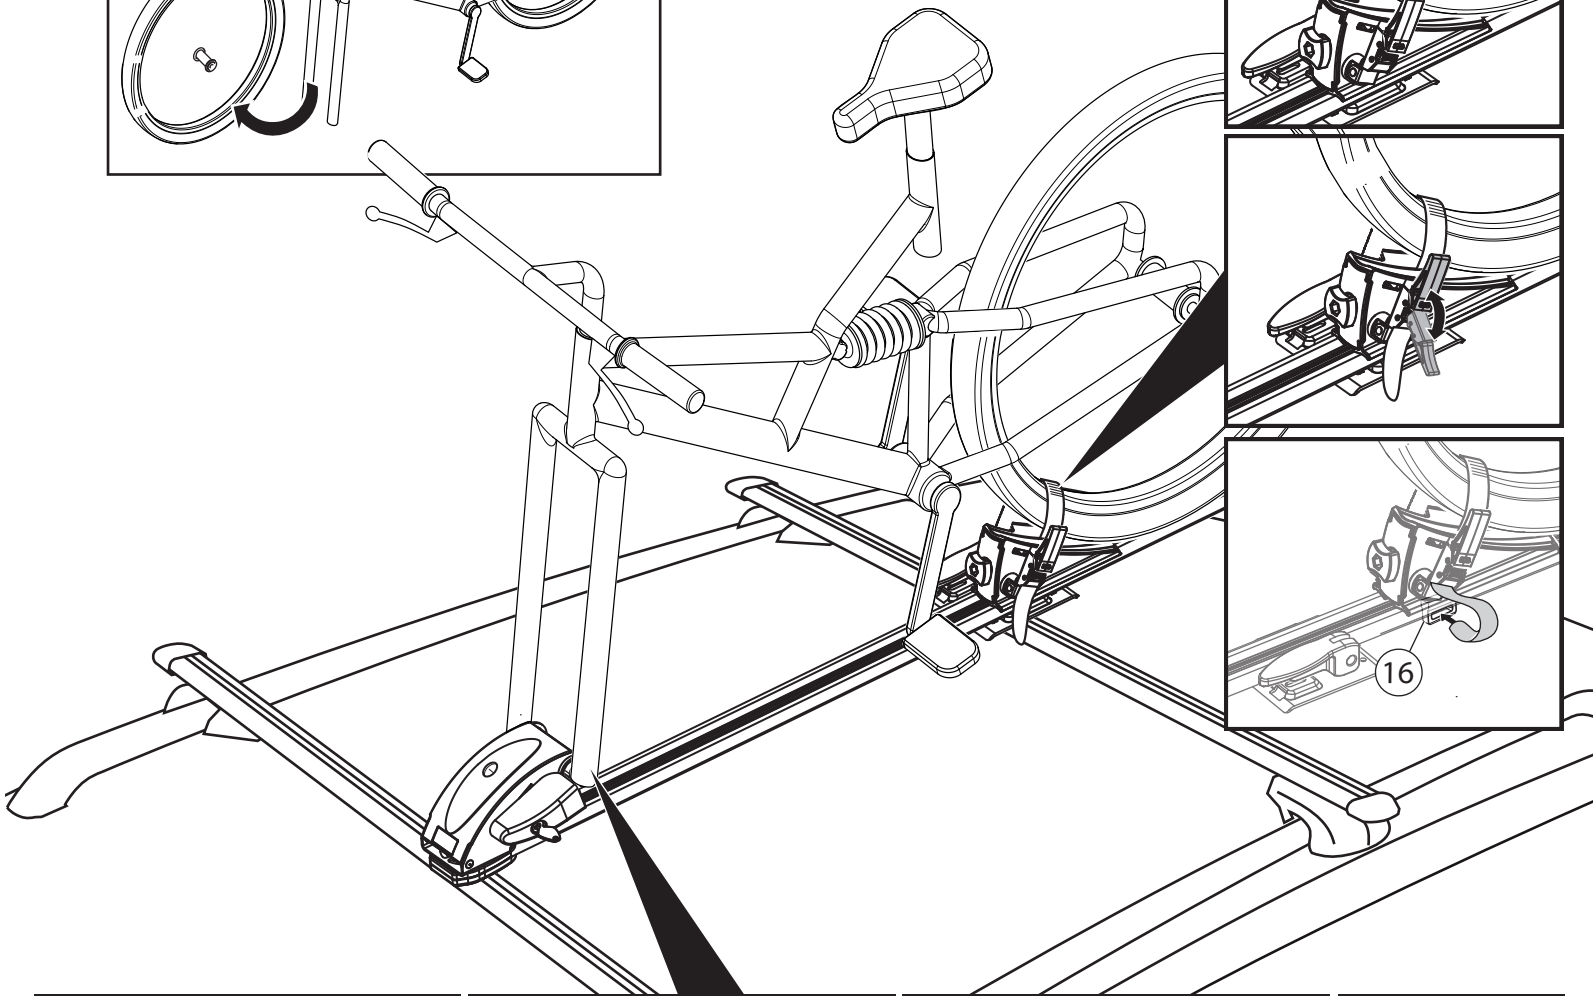

3	N	Q
12		1
13		1
16		1

4	<b>N</b>		<b>Q</b>
	14		1
	15		1

5	OPTIONAL KIT	
N		Q
19	 9 mm QR	1
20		2
21	 20 mm Thru Axle	2
22	 15 mm Thru Axle	2
23	 Rockshox Bluto standard	2

6

7

8

Cod. istr.	Data	Creato da	Approvato da
500014100000	18/04/2016	NP	EL