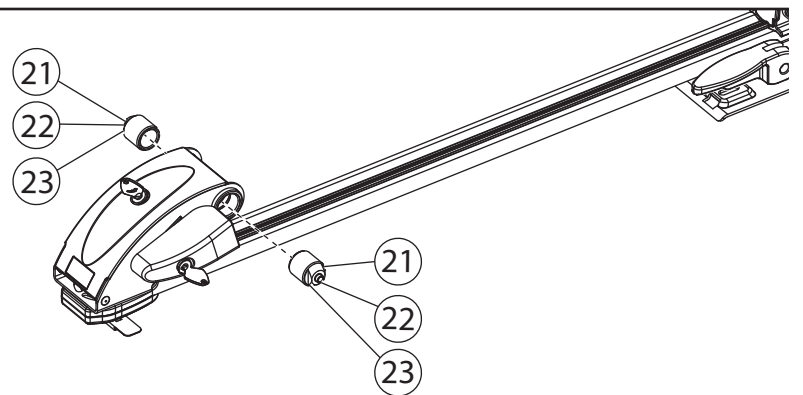

3	N	Q
12		1
13		1
16		1

4	<b>N</b>		<b>Q</b>
	14		1
	15		1

5	OPTIONAL KIT	
N		Q
19	 9 mm QR	1
20		2
21	 20 mm Thru Axle	2
22	 15 mm Thru Axle	2
23	 Rockshox Bluto standard	2

6

7

8

Cod. istr.	Data	Creato da	Approvato da
500014100000	18/04/2016	NP	EL