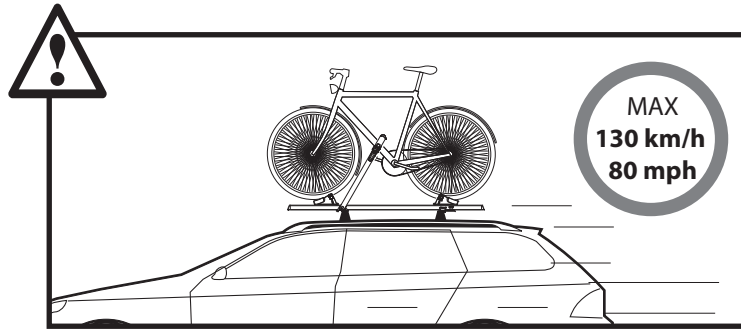

3	N	Q
12		1
13		1
16		1

4	<b>N</b>		<b>Q</b>
	14		1
	15		1

5	OPTIONAL KIT	
N		Q
19	 9 mm QR	1
20		2
21	 20 mm Thru Axle	2
22	 15 mm Thru Axle	2
23	 Rockshox Bluto standard	2

6

7

8

Cod. istr.	Data	Creato da	Approvato da
500014100000	18/04/2016	NP	EL