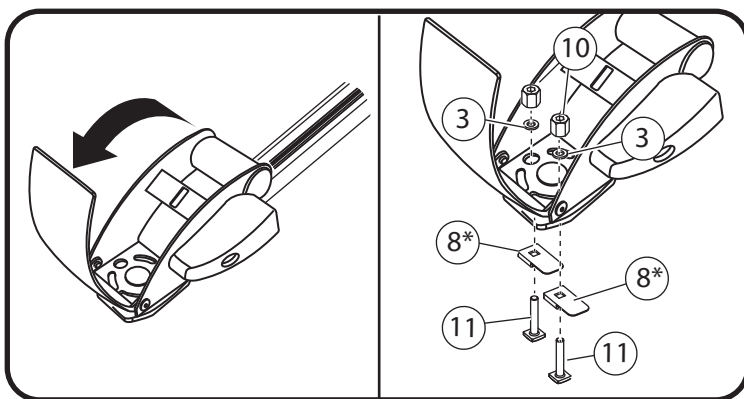

3	N	Q
12		1
13		1
16		1

4	<b>N</b>		<b>Q</b>
	14		1
	15		1

5	OPTIONAL KIT	
N		Q
19	 9 mm QR	1
20		2
21	 20 mm Thru Axle	2
22	 15 mm Thru Axle	2
23	 Rockshox Bluto standard	2

6

7

8

Cod. istr.	Data	Creato da	Approvato da
500014100000	18/04/2016	NP	EL