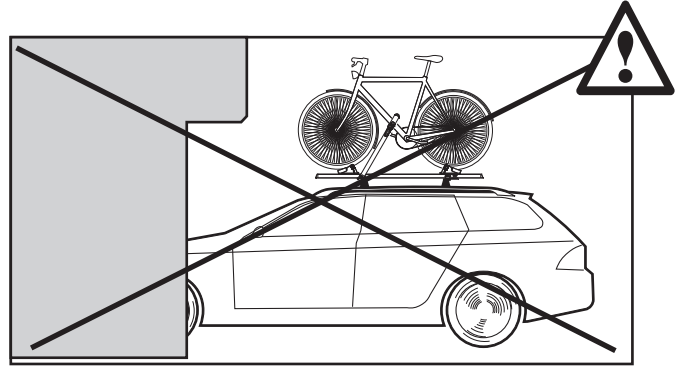

3	N	Q
12		1
13		1
16		1

4	<b>N</b>		<b>Q</b>
	14		1
	15		1

5	OPTIONAL KIT	
N		Q
19	 9 mm QR	1
20		2
21	 20 mm Thru Axle	2
22	 15 mm Thru Axle	2
23	 Rockshox Bluto standard	2

6

7

8

Cod. istr.	Data	Creato da	Approvato da
500014100000	18/04/2016	NP	EL