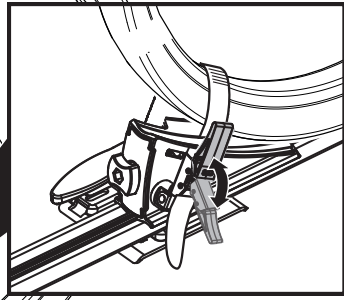

3	N	Q
12		1
13		1
16		1

4	<b>N</b>		<b>Q</b>
	14		1
	15		1

5	OPTIONAL KIT	
N		Q
19	 9 mm QR	1
20		2
21	 20 mm Thru Axle	2
22	 15 mm Thru Axle	2
23	 Rockshox Bluto standard	2

6

7

8

Cod. istr.	Data	Creato da	Approvato da
500014100000	18/04/2016	NP	EL