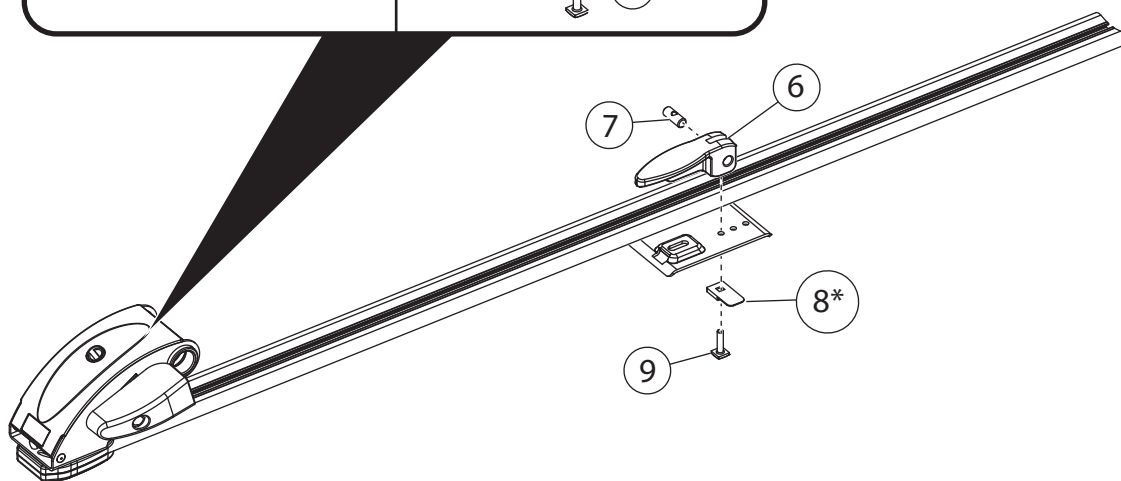

3	N	Q
12		1
13		1
16		1

4	<b>N</b>		<b>Q</b>
	14		1
	15		1

5	OPTIONAL KIT	
N		Q
19	 9 mm QR	1
20		2
21	 20 mm Thru Axle	2
22	 15 mm Thru Axle	2
23	 Rockshox Bluto standard	2

6

7

8

Cod. istr.	Data	Creato da	Approvato da
500014100000	18/04/2016	NP	EL