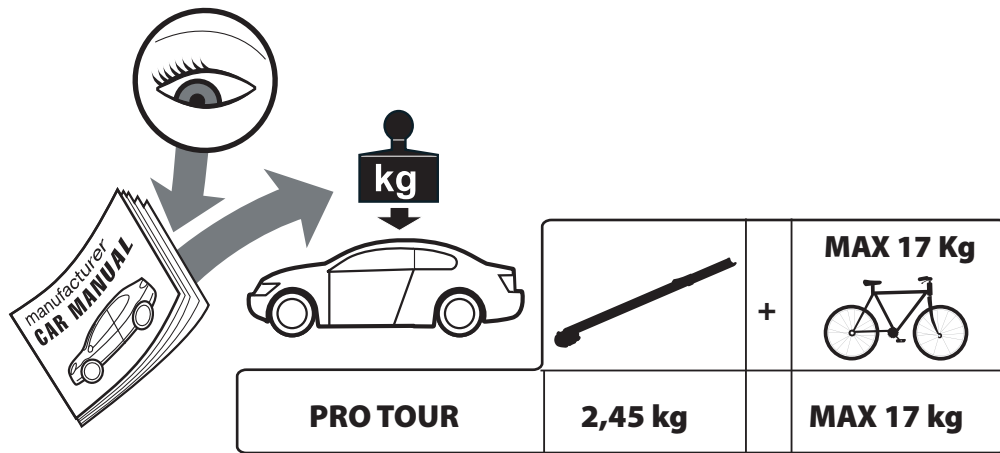

3	N	Q
12		1
13		1
16		1

4	<b>N</b>		<b>Q</b>
	14		1
	15		1

5	OPTIONAL KIT	
N		Q
19	 9 mm QR	1
20		2
21	 20 mm Thru Axle	2
22	 15 mm Thru Axle	2
23	 Rockshox Bluto standard	2

6

7

8

Cod. istr.	Data	Creato da	Approvato da
500014100000	18/04/2016	NP	EL