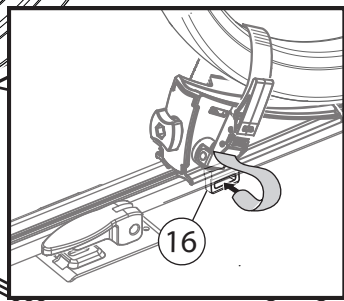

3	N	Q
12		1
13		1
16		1

4	<b>N</b>		<b>Q</b>
	14		1
	15		1

5	OPTIONAL KIT	
N		Q
19	 9 mm QR	1
20		2
21	 20 mm Thru Axle	2
22	 15 mm Thru Axle	2
23	 Rockshox Bluto standard	2

6

7

8

Cod. istr.	Data	Creato da	Approvato da
500014100000	18/04/2016	NP	EL