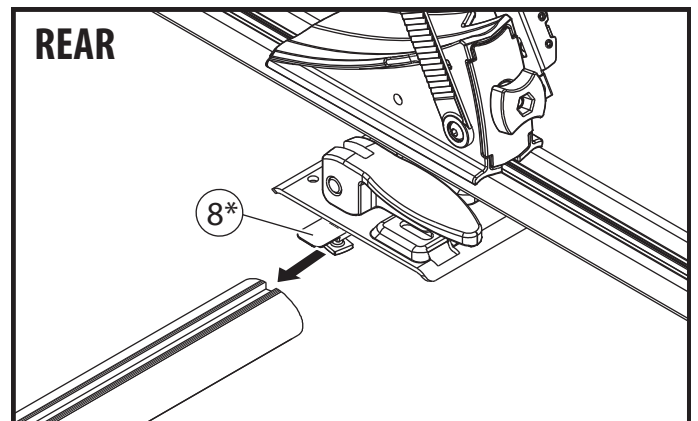

3	N	Q
12		1
13		1
16		1

4	<b>N</b>		<b>Q</b>
	14		1
	15		1

5	OPTIONAL KIT	
N		Q
19	 9 mm QR	1
20		2
21	 20 mm Thru Axle	2
22	 15 mm Thru Axle	2
23	 Rockshox Bluto standard	2

6

7

8

Cod. istr.	Data	Creato da	Approvato da
500014100000	18/04/2016	NP	EL