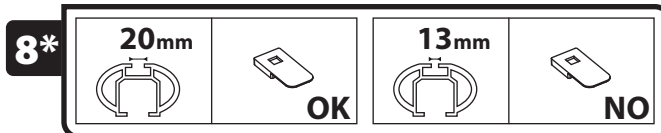

3	N	Q
12		1
13		1
16		1

4	<b>N</b>		<b>Q</b>
	14		1
	15		1

5	OPTIONAL KIT	
N		Q
19	 9 mm QR	1
20		2
21	 20 mm Thru Axle	2
22	 15 mm Thru Axle	2
23	 Rockshox Bluto standard	2

6

7

8

Cod. istr.	Data	Creato da	Approvato da
500014100000	18/04/2016	NP	EL