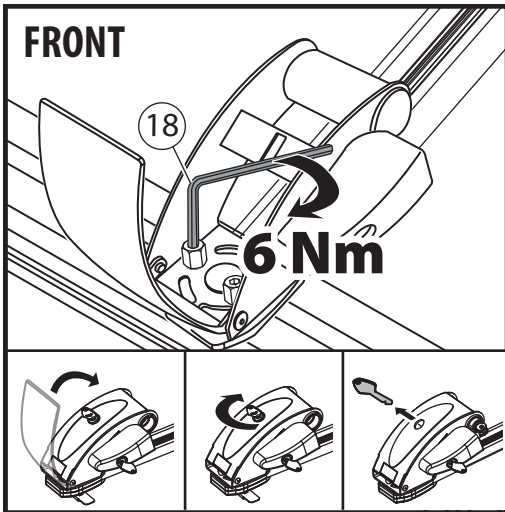

3	N	Q
12		1
13		1
16		1

4	<b>N</b>		<b>Q</b>
	14		1
	15		1

5	OPTIONAL KIT	
N		Q
19	 9 mm QR	1
20		2
21	 20 mm Thru Axle	2
22	 15 mm Thru Axle	2
23	 Rockshox Bluto standard	2

6

7

8

Cod. istr.	Data	Creato da	Approvato da
500014100000	18/04/2016	NP	EL