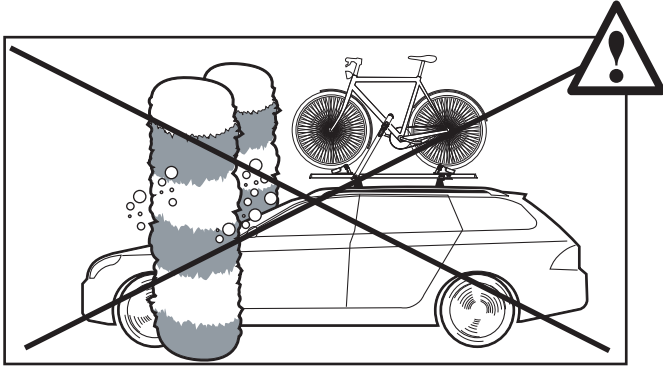

3	N	Q
12		1
13		1
16		1

4	<b>N</b>		<b>Q</b>
	14		1
	15		1

5	OPTIONAL KIT	
N		Q
19	 9 mm QR	1
20		2
21	 20 mm Thru Axle	2
22	 15 mm Thru Axle	2
23	 Rockshox Bluto standard	2

6

7

8

Cod. istr.	Data	Creato da	Approvato da
500014100000	18/04/2016	NP	EL