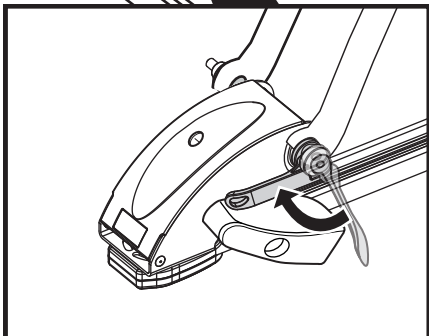

3	N	Q
12		1
13		1
16		1

4	<b>N</b>		<b>Q</b>
	14		1
	15		1

5	OPTIONAL KIT	
N		Q
19	 9 mm QR	1
20		2
21	 20 mm Thru Axle	2
22	 15 mm Thru Axle	2
23	 Rockshox Bluto standard	2

6

7

8

Cod. istr.	Data	Creato da	Approvato da
500014100000	18/04/2016	NP	EL