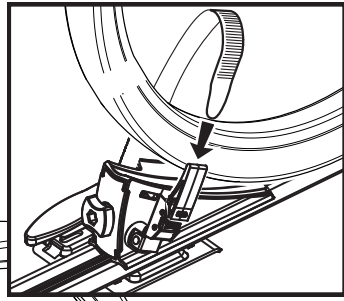

3	N	Q
12		1
13		1
16		1

4	<b>N</b>		<b>Q</b>
	14		1
	15		1

5	OPTIONAL KIT	
N		Q
19	 9 mm QR	1
20		2
21	 20 mm Thru Axle	2
22	 15 mm Thru Axle	2
23	 Rockshox Bluto standard	2

6

7

8

Cod. istr.	Data	Creato da	Approvato da
500014100000	18/04/2016	NP	EL