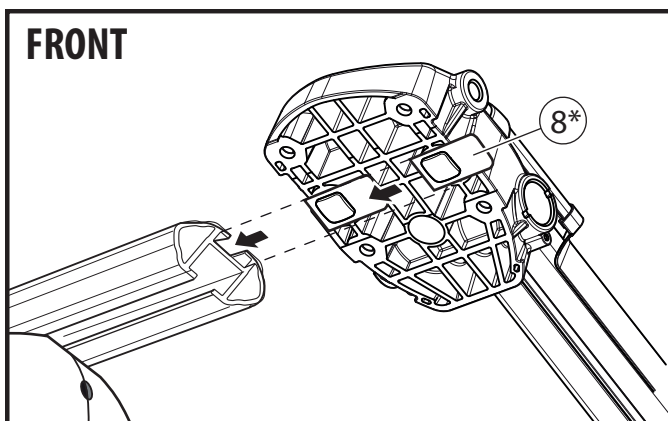

3	N	Q
12		1
13		1
16		1

4	<b>N</b>		<b>Q</b>
	14		1
	15		1

5	OPTIONAL KIT	
N		Q
19	 9 mm QR	1
20		2
21	 20 mm Thru Axle	2
22	 15 mm Thru Axle	2
23	 Rockshox Bluto standard	2

6

7

8

Cod. istr.	Data	Creato da	Approvato da
500014100000	18/04/2016	NP	EL