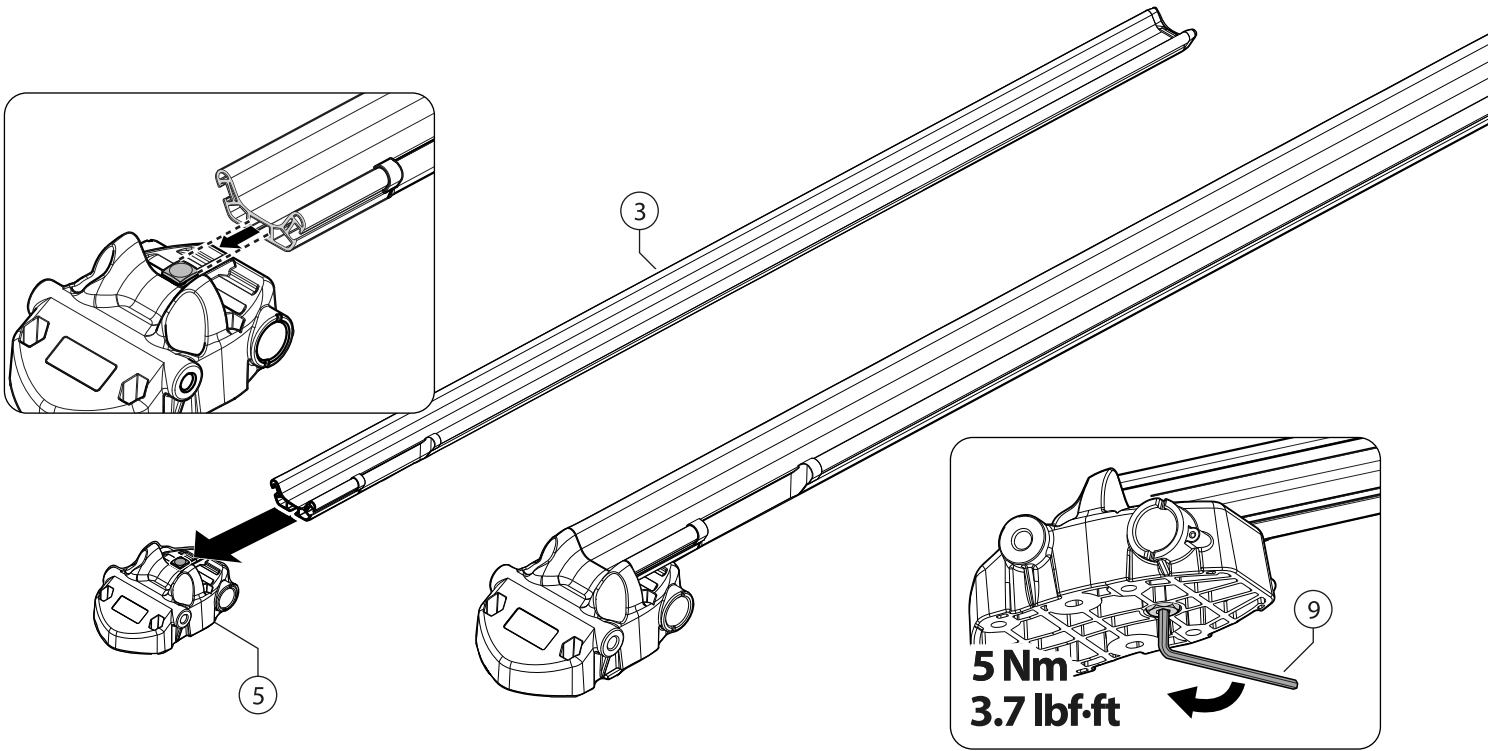

N°		Q
6		2
18		2
22		2

N°		Q
6		2
18		2
17		2