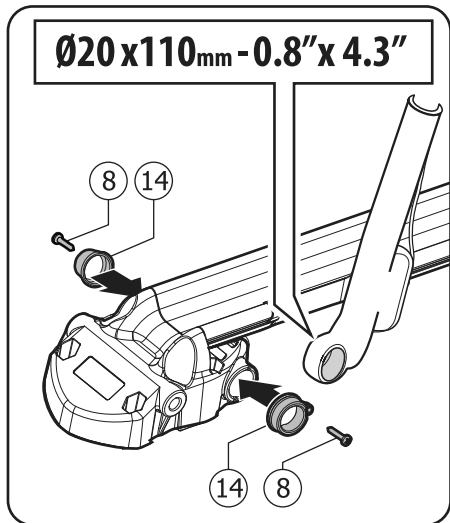

N°		Q
9		1

N°		Q
7		2
20		4
19		4
21		4

N°		Q
7		1
20		2
19		2
23		2

N°		Q
2		1
15		1
16		1

**THRU AXLE FORK END**

N°		Q
2		1
8	3.5x13	2
13	Ø15mm - 0.6"	2
14	Ø20mm - 0.8"	2

 		 x1
<b>Bike pro</b>	1,6 kg / 3.5 lb	15 kg / 33 lb