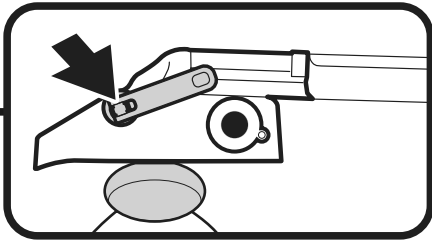

N°		Q
9		1

N°		Q
7		2
20		4
19		4
21		4

N°		Q
7		1
20		2
19		2
23		2

N°		Q
2		1
15		1
16		1

**THRU AXLE FORK END**

N°		Q
2		1
8	3.5x13	2
13	Ø15mm - 0.6"	2
14	Ø20mm - 0.8"	2

 		 x1
<b>Bike pro</b>	1,6 kg / 3.5 lb	15 kg / 33 lb