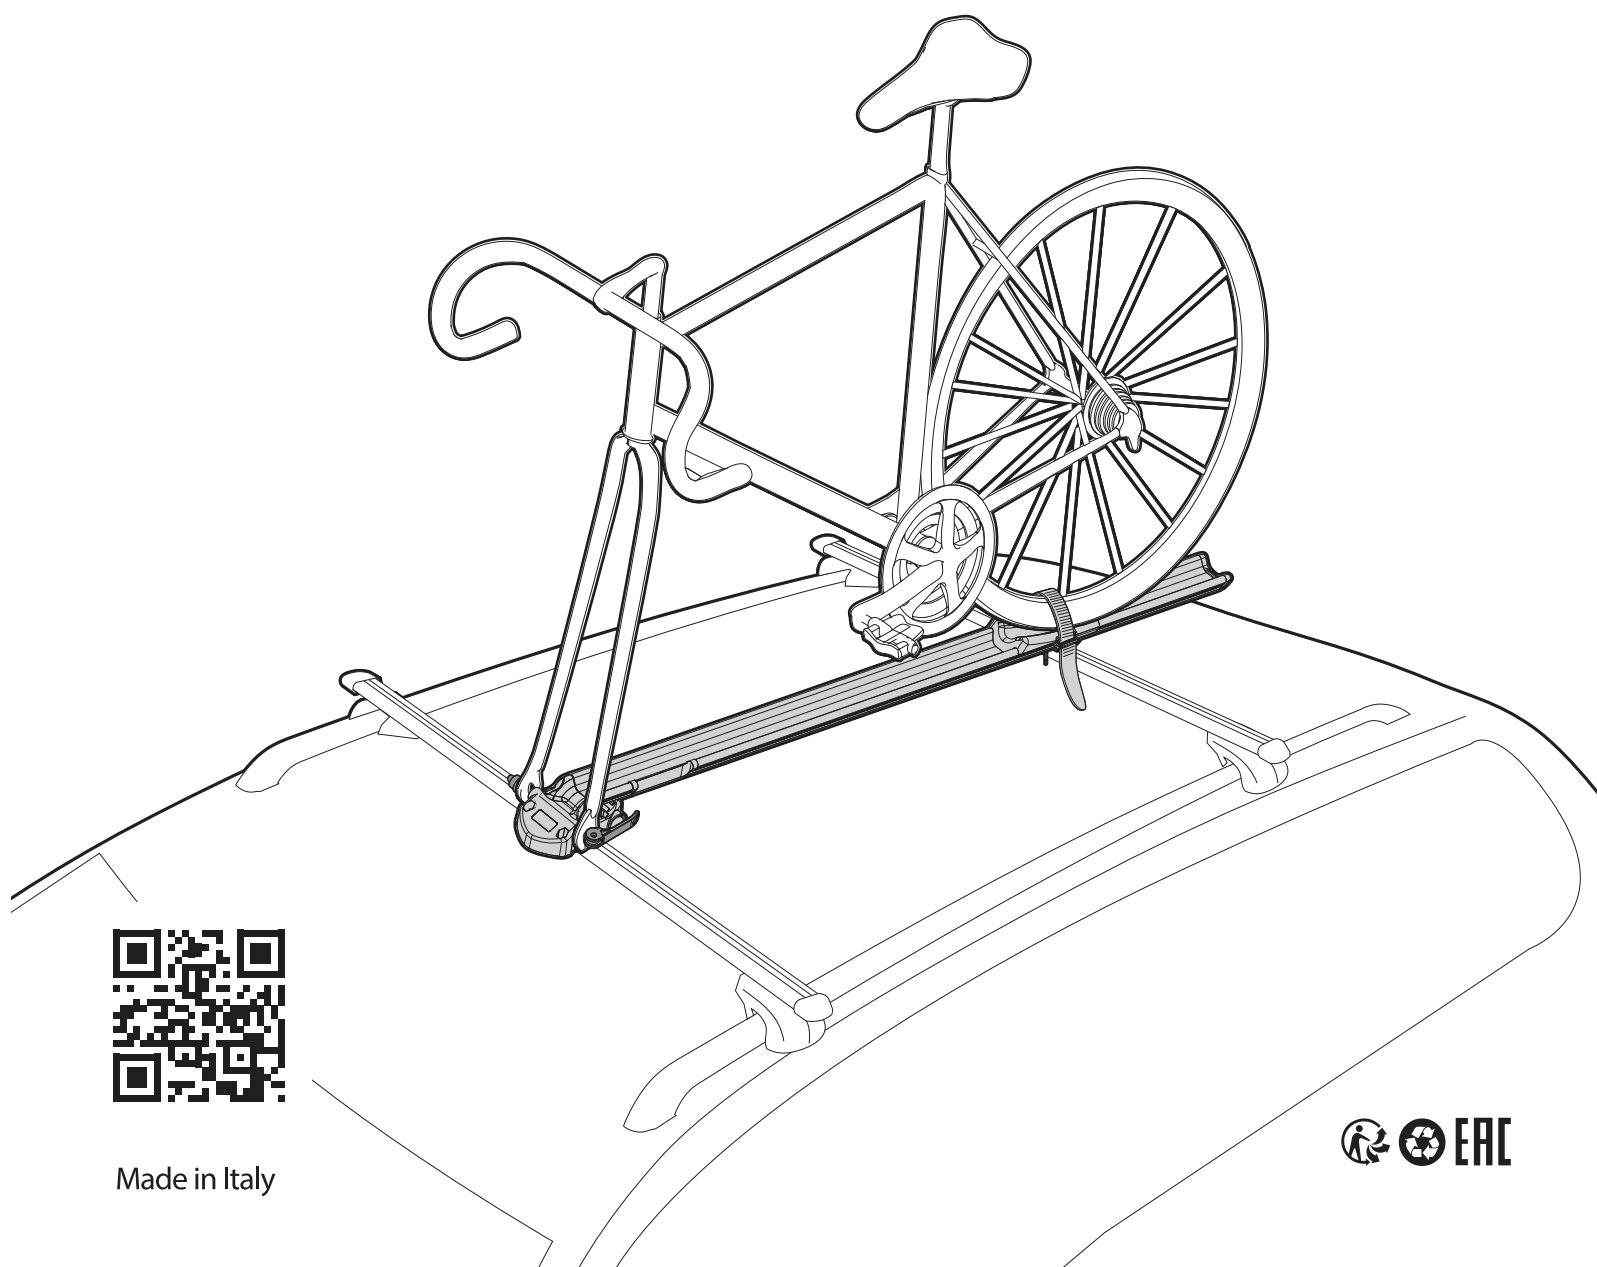

MENABO

free time on the move

BIKE PRO

IT Istruzioni di montaggio

EN Fitting instructions

DE Montageanleitung

FR Instructions de montage

ES Instrucciones de montaje

BG инструкции за сглобяване

CS Návod na montáž

DA Monteringsvejledning

EL Οδηγίες συναρμολόγησης

ET Paigaldusjuhend

FI Asennusohje

HR Uputa za sastavljanje

HU A felszerelés módja

LT Pritvirtinimo instrukcijos

LV Stiprināšanas instrukcija

NL Instrukcja montażu

NO Monteringsveiledning

PL Instrukcja montażu

PT Instruções de Montagem

RO Instrucțiuni de montare

RU Инструкции по установке

SK Návod na montáž

SL Navodila za pritrdjevanje

SV Monteringsanvisning

TK Uydurma talimat

ZH 裝修指導

AR تعليمات التجميع

Made in Italy