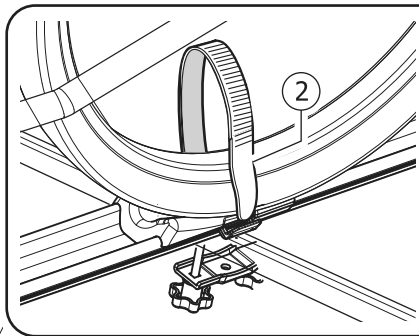

N°		Q
9		1

N°		Q
7		2
20		4
19		4
21		4

N°		Q
7		1
20		2
19		2
23		2

N°		Q
2		1
15		1
16		1

**THRU AXLE FORK END**

N°		Q
2		1
8	3.5x13	2
13	Ø15mm - 0.6"	2
14	Ø20mm - 0.8"	2

 		 x1
<b>Bike pro</b>	1,6 kg / 3.5 lb	15 kg / 33 lb