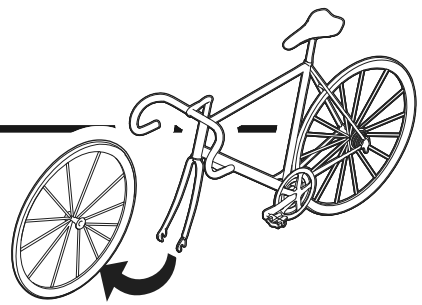

N°		Q
9		1

N°		Q
7		2
20		4
19		4
21		4

N°		Q
7		1
20		2
19		2
23		2

N°		Q
2		1
15		1
16		1

**THRU AXLE FORK END**

N°		Q
2		1
8	3.5x13	2
13	Ø15mm - 0.6"	2
14	Ø20mm - 0.8"	2

 		 x1
<b>Bike pro</b>	1,6 kg / 3.5 lb	15 kg / 33 lb