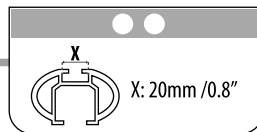

N°		Q
7		2
20		4
19		4
21		4