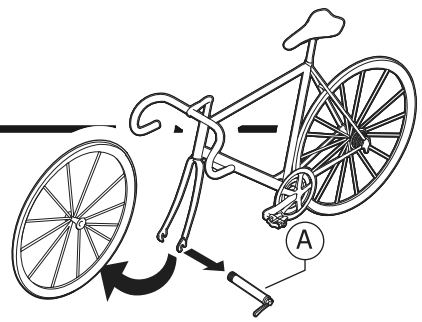

N°		Q
9		1

N°		Q
7		2
20		4
19		4
21		4

N°		Q
7		1
20		2
19		2
23		2

N°		Q
2		1
15		1
16		1

**THRU AXLE FORK END**

N°		Q
2		1
8	3.5x13	2
13	Ø15mm - 0.6"	2
14	Ø20mm - 0.8"	2

 		 x1
<b>Bike pro</b>	1,6 kg / 3.5 lb	15 kg / 33 lb