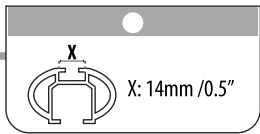

SV Monteringsanvisning

TK Uydurma talimat

ZH 裝修指導

AR تعليمات التجميع

Made in Italy

 X: 14mm / 0.5"		
N°		Q
6		2
7		1
18	 Ø6x12	2
19	 Ø6x18	2
20		2
22	 M6x16 S13	2
23	 6x60	2

1		1
2		1
3		1
4		1
5		1

 X: 20mm / 0.8"		
N°		Q
6		2
7		1
17	 M6x17 S20	2
18	 Ø6x12	2
19	 Ø6x18	2
20		2
23	 6x60	2

8	 3.5x13	2
9	 6mm - 0.2"	1
10		1
11		1
12		1

 Universal		
N°		Q
7		3
20		6
19	 Ø6x18	6
21	 6x60	4
23	 6x60	2

13	 Ø15mm - 0.6"	2
14	 Ø20mm - 0.8"	2
15		1
16		1

N°		Q
6		2
18		2
22		2

N°		Q
6		2
18		2
17		2