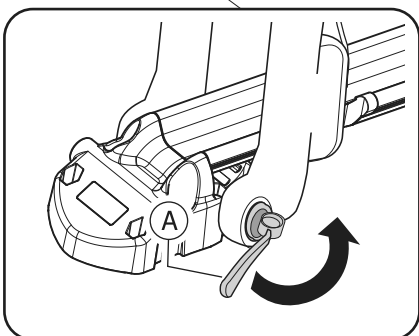

N°		Q
9		1

N°		Q
7		2
20		4
19		4
21		4

N°		Q
7		1
20		2
19		2
23		2

N°		Q
2		1
15		1
16		1

**THRU AXLE FORK END**

N°		Q
2		1
8	3.5x13	2
13	Ø15mm - 0.6"	2
14	Ø20mm - 0.8"	2

 		 x1
<b>Bike pro</b>	1,6 kg / 3.5 lb	15 kg / 33 lb