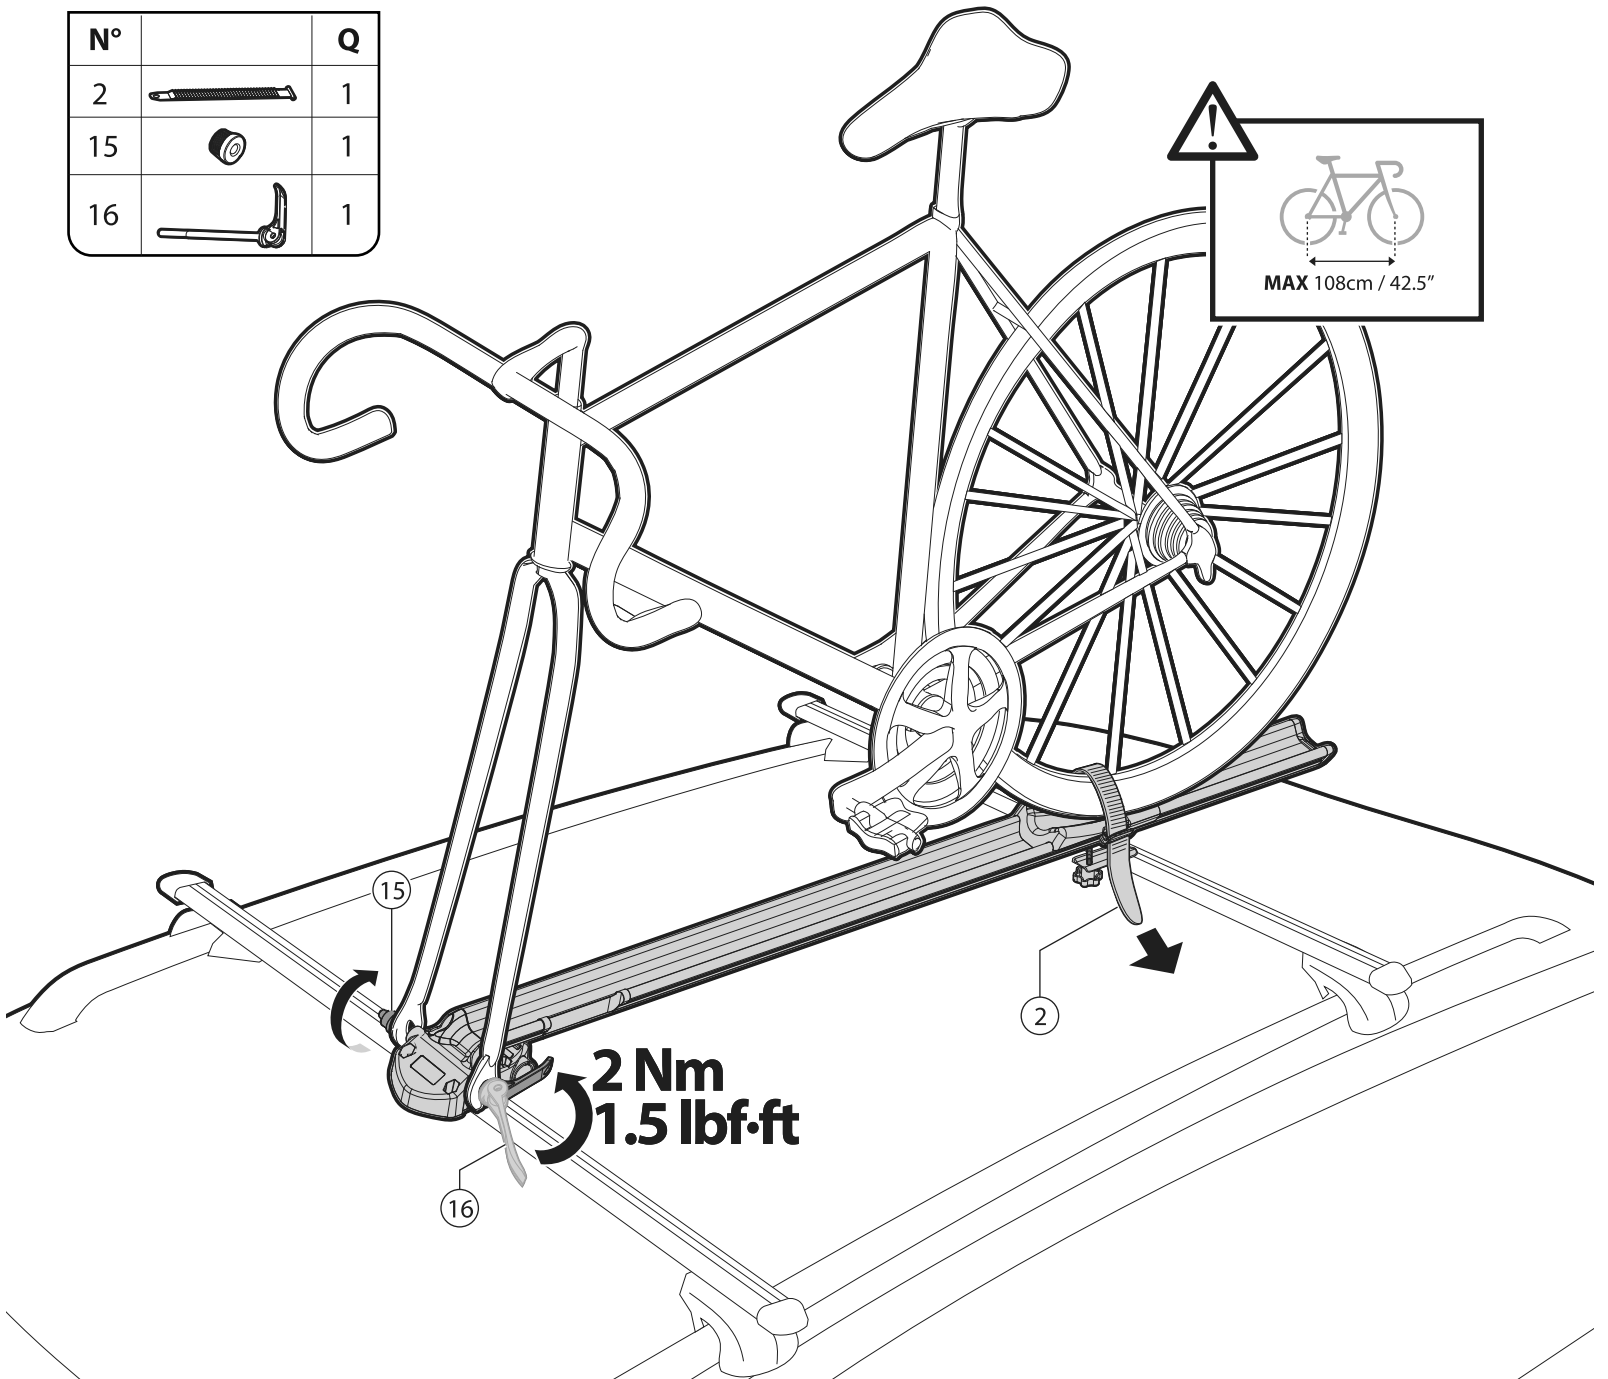

N°		Q
9		1

N°		Q
7		2
20		4
19		4
21		4

N°		Q
7		1
20		2
19		2
23		2

N°		Q
2		1
15		1
16		1

**THRU AXLE FORK END**

N°		Q
2		1
8	3.5x13	2
13	Ø15mm - 0.6"	2
14	Ø20mm - 0.8"	2

 		 x1
<b>Bike pro</b>	1,6 kg / 3.5 lb	15 kg / 33 lb