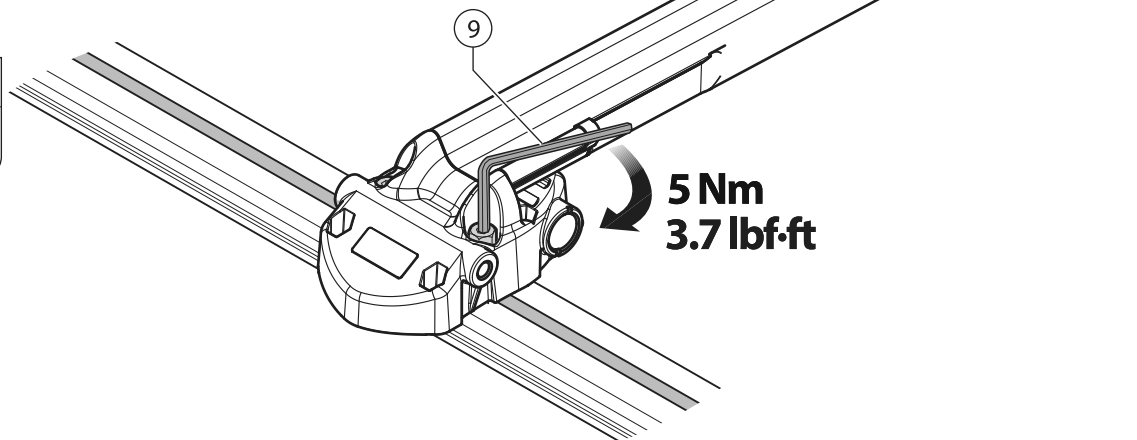

8	 3.5x13	2
9	 6mm - 0.2"	1
10		1
11		1
12		1

 Universal		
N°		Q
7		3
20		6
19	 Ø6x18	6
21	 6x60	4
23	 6x60	2

13	 Ø15mm - 0.6"	2
14	 Ø20mm - 0.8"	2
15		1
16		1

N°		Q
6		2
18		2
22		2

N°		Q
6		2
18		2
17		2

N°		Q
9		1

N°		Q
7		2
20		4
19		4
21		4

N°		Q
7		1
20		2
19		2
23		2

N°		Q
2		1
15		1
16		1

**THRU AXLE FORK END**

N°		Q
2		1
8	3.5x13	2
13	Ø15mm - 0.6"	2
14	Ø20mm - 0.8"	2

 		 x1
<b>Bike pro</b>	1,6 kg / 3.5 lb	15 kg / 33 lb