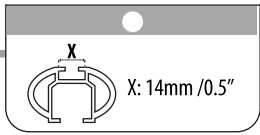

SV Monteringsanvisning

TK Uydurma talimat

ZH 裝修指導

AR تعليمات التجميع

Made in Italy

 X: 14mm / 0.5"		
N°		Q
6		2
7		1
18	 Ø6x12	2
19	 Ø6x18	2
20		2
22	 M6x16 S13	2
23	 6x60	2

1		1
2		1
3		1
4		1
5		1

 X: 20mm / 0.8"		
N°		Q
6		2
7		1
17	 M6x17 S20	2
18	 Ø6x12	2
19	 Ø6x18	2
20		2
23	 6x60	2

8	 3.5x13	2
9	 6mm - 0.2"	1
10		1
11		1
12		1

 Universal		
N°		Q
7		3
20		6
19	 Ø6x18	6
21	 6x60	4
23	 6x60	2

13	 Ø15mm - 0.6"	2
14	 Ø20mm - 0.8"	2
15		1
16		1

N°		Q
6		2
18		2
22		2

N°		Q
6		2
18		2
17		2