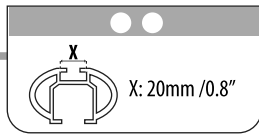

SV Monteringsanvisning

TK Uydurma talimat

ZH 裝修指導

AR تعليمات التجميع

Made in Italy

 X: 14mm / 0.5"		
N°		Q
6		2
7		1
18	 Ø6x12	2
19	 Ø6x18	2
20		2
22	 M6x16 S13	2
23	 6x60	2

1		1
2		1
3		1
4		1
5		1

 X: 20mm / 0.8"		
N°		Q
6		2
7		1
17	 M6x17 S20	2
18	 Ø6x12	2
19	 Ø6x18	2
20		2
23	 6x60	2

8	 3.5x13	2
9	 6mm - 0.2"	1
10		1
11		1
12		1

 Universal		
N°		Q
7		3
20		6
19	 Ø6x18	6
21	 6x60	4
23	 6x60	2

13	 Ø15mm - 0.6"	2
14	 Ø20mm - 0.8"	2
15		1
16		1

N°		Q
6		2
18		2
22		2

N°		Q
6		2
18		2
17		2