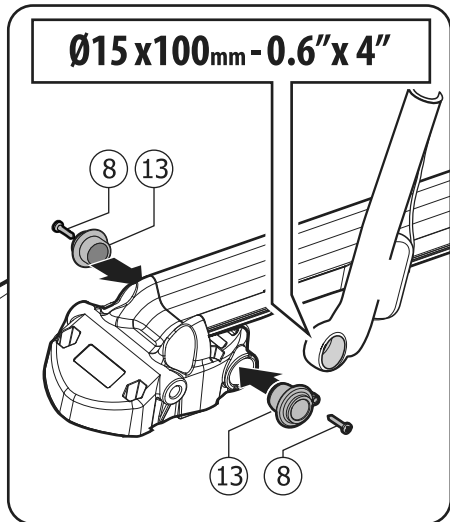

N°		Q
9		1

N°		Q
7		2
20		4
19		4
21		4

N°		Q
7		1
20		2
19		2
23		2

N°		Q
2		1
15		1
16		1

**THRU AXLE FORK END**

N°		Q
2		1
8	3.5x13	2
13	Ø15mm - 0.6"	2
14	Ø20mm - 0.8"	2

 		 x1
<b>Bike pro</b>	1,6 kg / 3.5 lb	15 kg / 33 lb