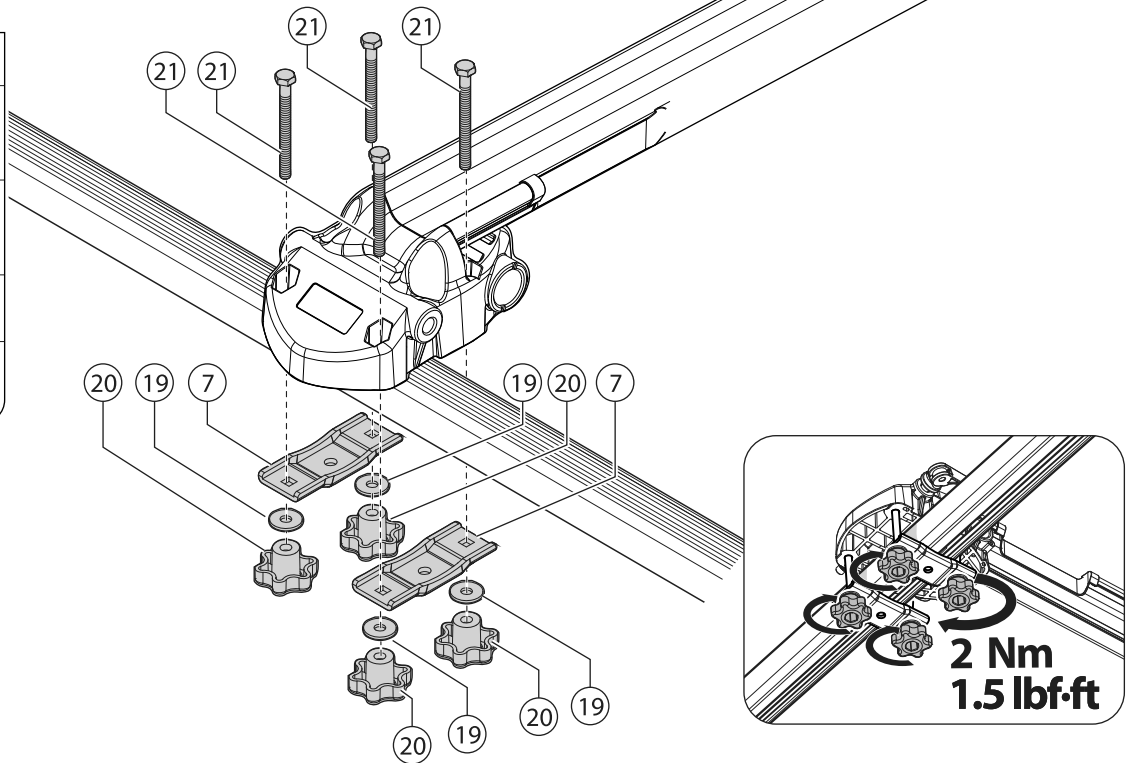

8	 3.5x13	2
9	 6mm - 0.2"	1
10		1
11		1
12		1

 Universal		
N°		Q
7		3
20		6
19	 Ø6x18	6
21	 6x60	4
23	 6x60	2

13	 Ø15mm - 0.6"	2
14	 Ø20mm - 0.8"	2
15		1
16		1

N°		Q
6		2
18		2
22		2

N°		Q
6		2
18		2
17		2

N°		Q
9		1

N°		Q
7		2
20		4
19		4
21		4

N°		Q
7		1
20		2
19		2
23		2

N°		Q
2		1
15		1
16		1

**THRU AXLE FORK END**

N°		Q
2		1
8	3.5x13	2
13	Ø15mm - 0.6"	2
14	Ø20mm - 0.8"	2

 		 x1
<b>Bike pro</b>	1,6 kg / 3.5 lb	15 kg / 33 lb