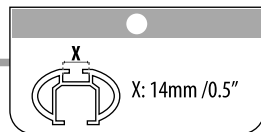

N°		Q
7		2
20		4
19		4
21		4