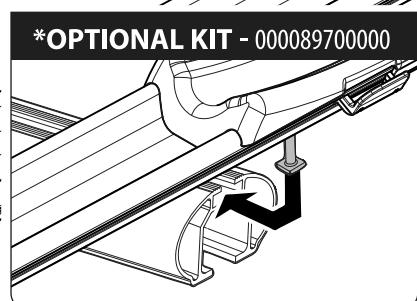

N°		Q
9		1

N°		Q
7		2
20		4
19		4
21		4

N°		Q
7		1
20		2
19		2
23		2

N°		Q
2		1
15		1
16		1

**THRU AXLE FORK END**

N°		Q
2		1
8	3.5x13	2
13	Ø15mm - 0.6"	2
14	Ø20mm - 0.8"	2

 		 x1
<b>Bike pro</b>	1,6 kg / 3.5 lb	15 kg / 33 lb