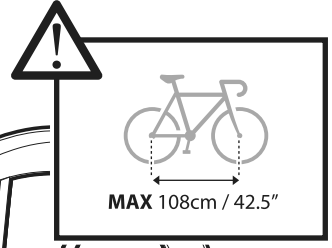

N°		Q
9		1

N°		Q
7		2
20		4
19		4
21		4

N°		Q
7		1
20		2
19		2
23		2

N°		Q
2		1
15		1
16		1

**THRU AXLE FORK END**

N°		Q
2		1
8	3.5x13	2
13	Ø15mm - 0.6"	2
14	Ø20mm - 0.8"	2

 		 x1
<b>Bike pro</b>	1,6 kg / 3.5 lb	15 kg / 33 lb