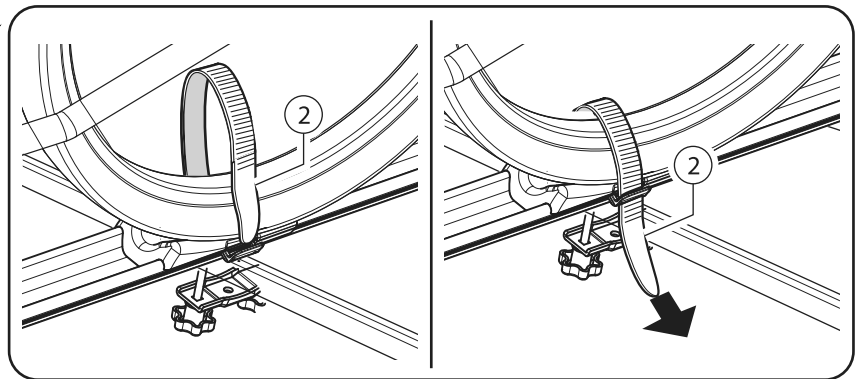

N°		Q
9		1

N°		Q
7		2
20		4
19		4
21		4

N°		Q
7		1
20		2
19		2
23		2

N°		Q
2		1
15		1
16		1

**THRU AXLE FORK END**

N°		Q
2		1
8	3.5x13	2
13	Ø15mm - 0.6"	2
14	Ø20mm - 0.8"	2

 		 x1
<b>Bike pro</b>	1,6 kg / 3.5 lb	15 kg / 33 lb