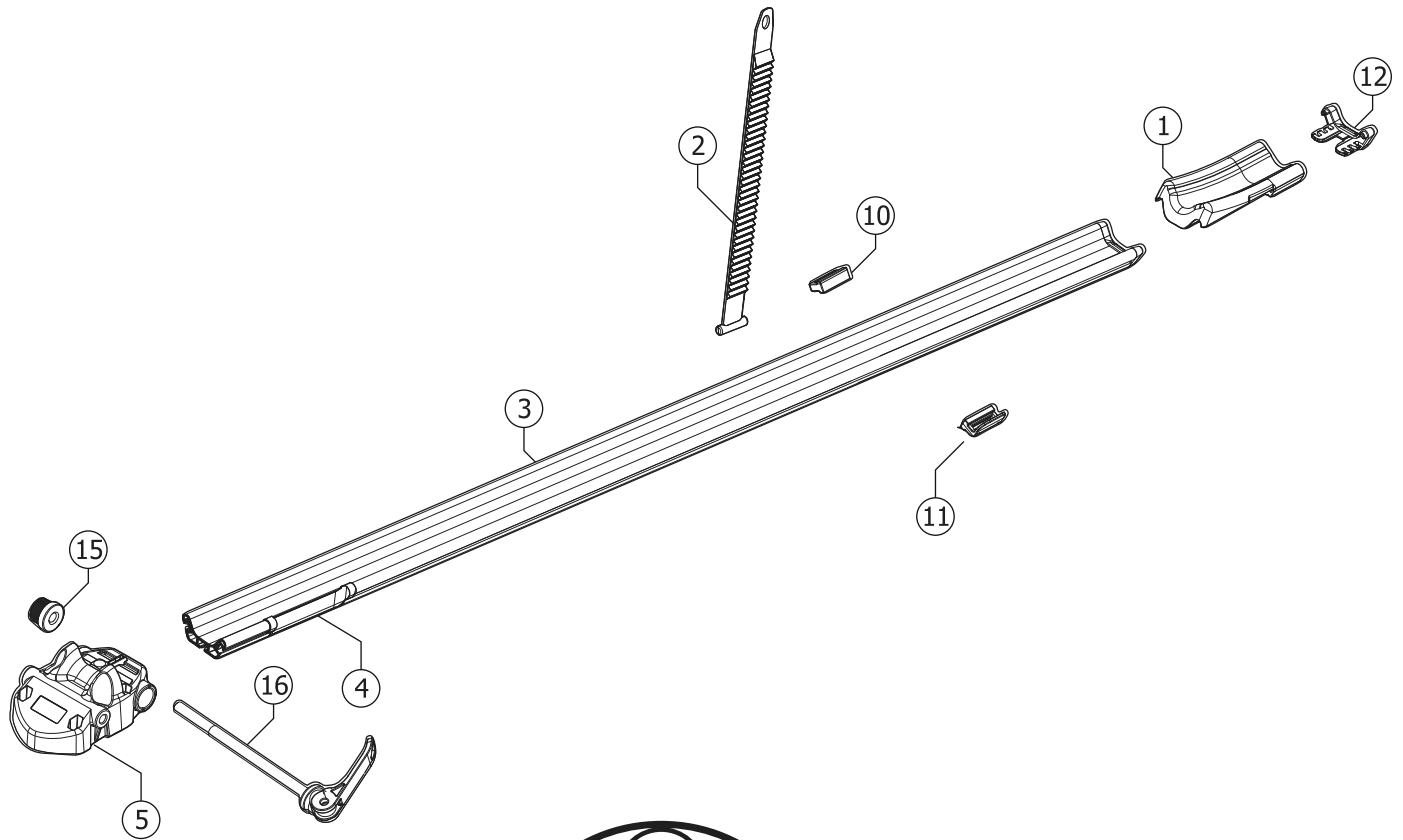

SV Monteringsanvisning

TK Uydurma talimat

ZH 裝修指導

AR تعليمات التجميع

Made in Italy

 X: 14mm / 0.5"		
N°		Q
6		2
7		1
18	 Ø6x12	2
19	 Ø6x18	2
20		2
22	 M6x16 S13	2
23	 6x60	2

1		1
2		1
3		1
4		1
5		1

 X: 20mm / 0.8"		
N°		Q
6		2
7		1
17	 M6x17 S20	2
18	 Ø6x12	2
19	 Ø6x18	2
20		2
23	 6x60	2