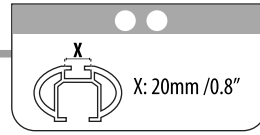

SV Monteringsanvisning

TK Uydurma talimat

ZH 裝修指導

AR تعليمات التجميع

Made in Italy

 X: 14mm / 0.5"		
N°		Q
6		2
7		1
18	 Ø6x12	2
19	 Ø6x18	2
20		2
22	 M6x16 S13	2
23	 6x60	2

1		1
2		1
3		1
4		1
5		1

 X: 20mm / 0.8"		
N°		Q
6		2
7		1
17	 M6x17 S20	2
18	 Ø6x12	2
19	 Ø6x18	2
20		2
23	 6x60	2

8	 3.5x13	2
9	 6mm - 0.2"	1
10		1
11		1
12		1

 Universal		
N°		Q
7		3
20		6
19	 Ø6x18	6
21	 6x60	4
23	 6x60	2

13	 Ø15mm - 0.6"	2
14	 Ø20mm - 0.8"	2
15		1
16		1

N°		Q
6		2
18		2
22		2

N°		Q
6		2
18		2
17		2