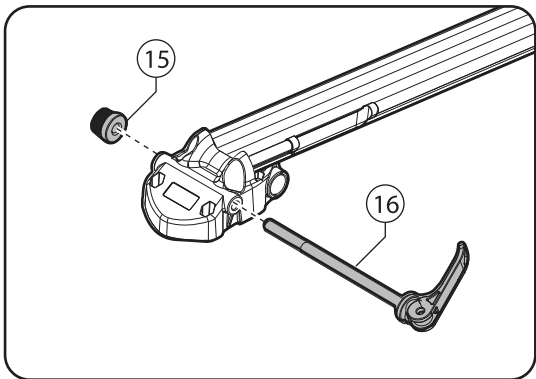

N°		Q
9		1

N°		Q
7		2
20		4
19		4
21		4

N°		Q
7		1
20		2
19		2
23		2

N°		Q
2		1
15		1
16		1

**THRU AXLE FORK END**

N°		Q
2		1
8	3.5x13	2
13	Ø15mm - 0.6"	2
14	Ø20mm - 0.8"	2

 		 x1
<b>Bike pro</b>	1,6 kg / 3.5 lb	15 kg / 33 lb