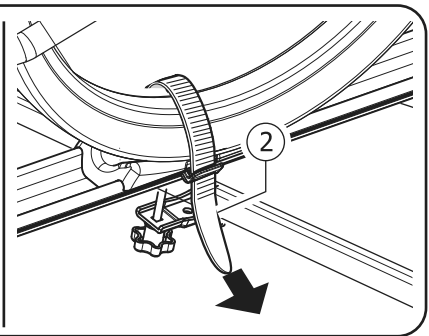

N°		Q
9		1

N°		Q
7		2
20		4
19		4
21		4

N°		Q
7		1
20		2
19		2
23		2

N°		Q
2		1
15		1
16		1

**THRU AXLE FORK END**

N°		Q
2		1
8	3.5x13	2
13	Ø15mm - 0.6"	2
14	Ø20mm - 0.8"	2

 		 x1
<b>Bike pro</b>	1,6 kg / 3.5 lb	15 kg / 33 lb