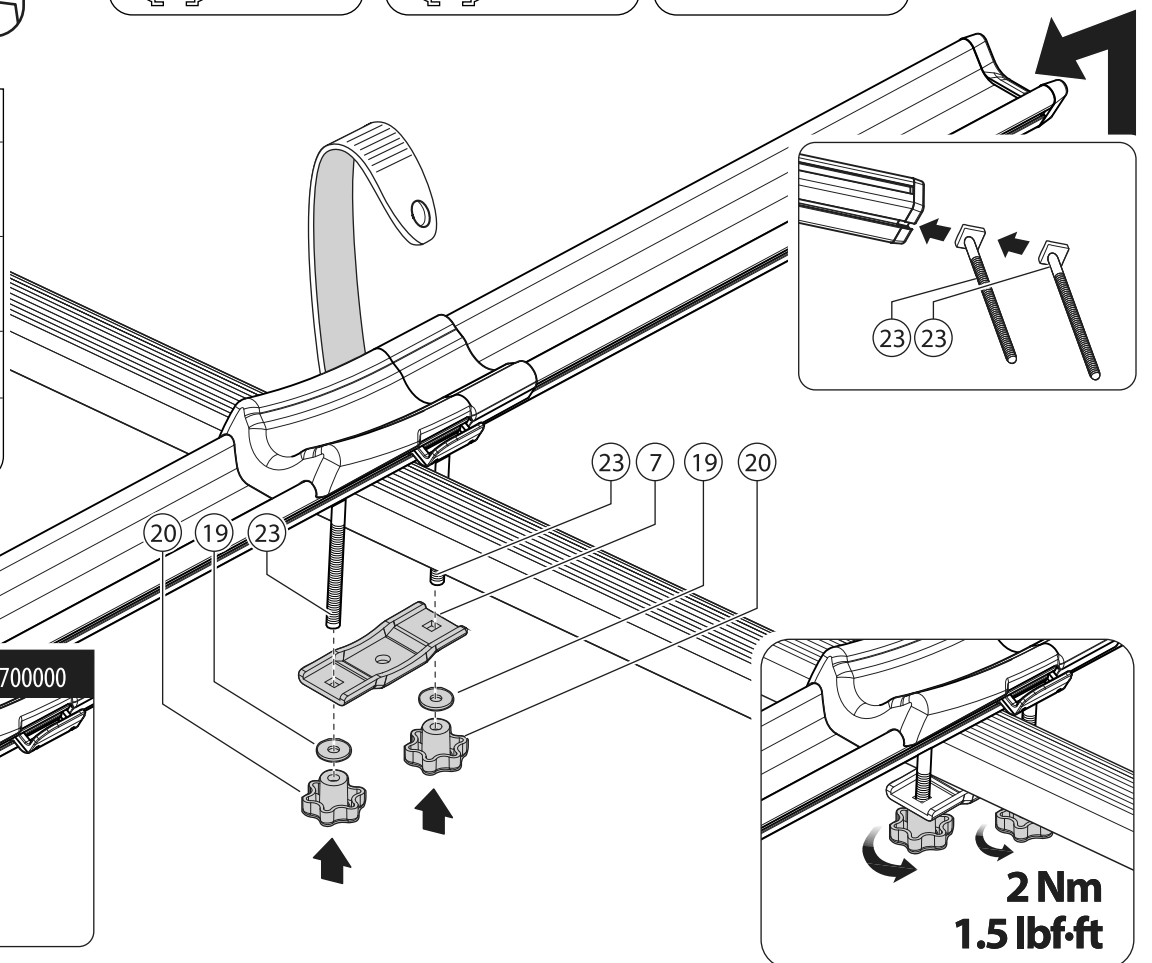

N°		Q
9		1

N°		Q
7		2
20		4
19		4
21		4

N°		Q
7		1
20		2
19		2
23		2

N°		Q
2		1
15		1
16		1

**THRU AXLE FORK END**

N°		Q
2		1
8	3.5x13	2
13	Ø15mm - 0.6"	2
14	Ø20mm - 0.8"	2

 		 x1
<b>Bike pro</b>	1,6 kg / 3.5 lb	15 kg / 33 lb