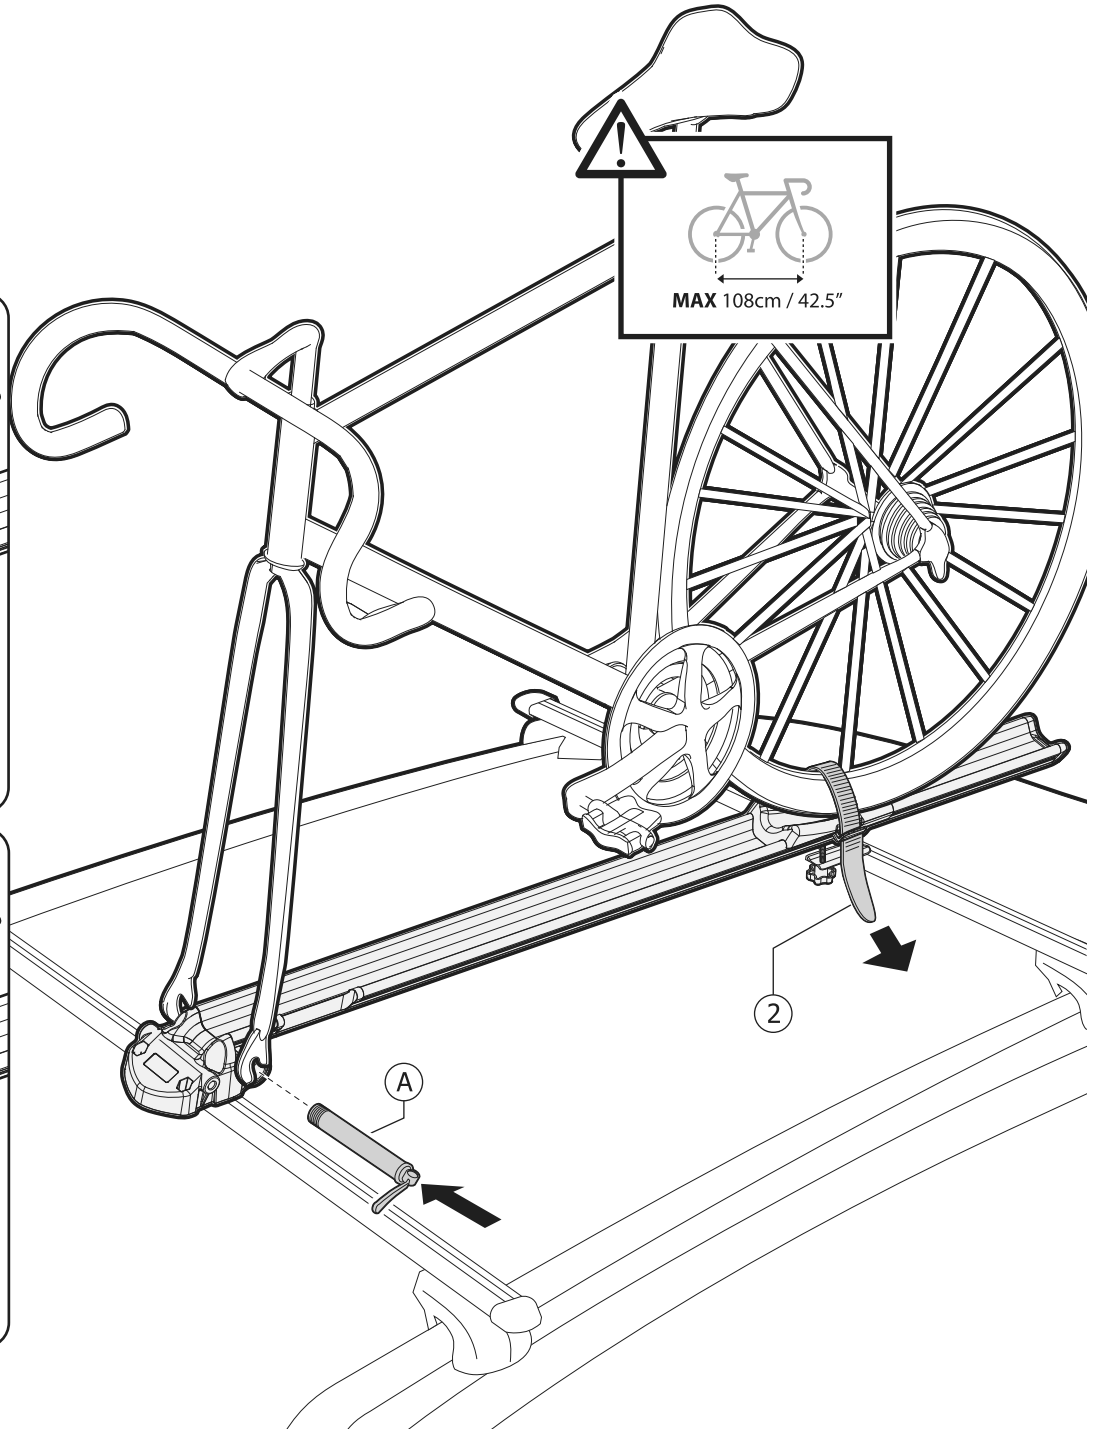

N°		Q
9		1

N°		Q
7		2
20		4
19		4
21		4

N°		Q
7		1
20		2
19		2
23		2

N°		Q
2		1
15		1
16		1

**THRU AXLE FORK END**

N°		Q
2		1
8	3.5x13	2
13	Ø15mm - 0.6"	2
14	Ø20mm - 0.8"	2

 		 x1
<b>Bike pro</b>	1,6 kg / 3.5 lb	15 kg / 33 lb