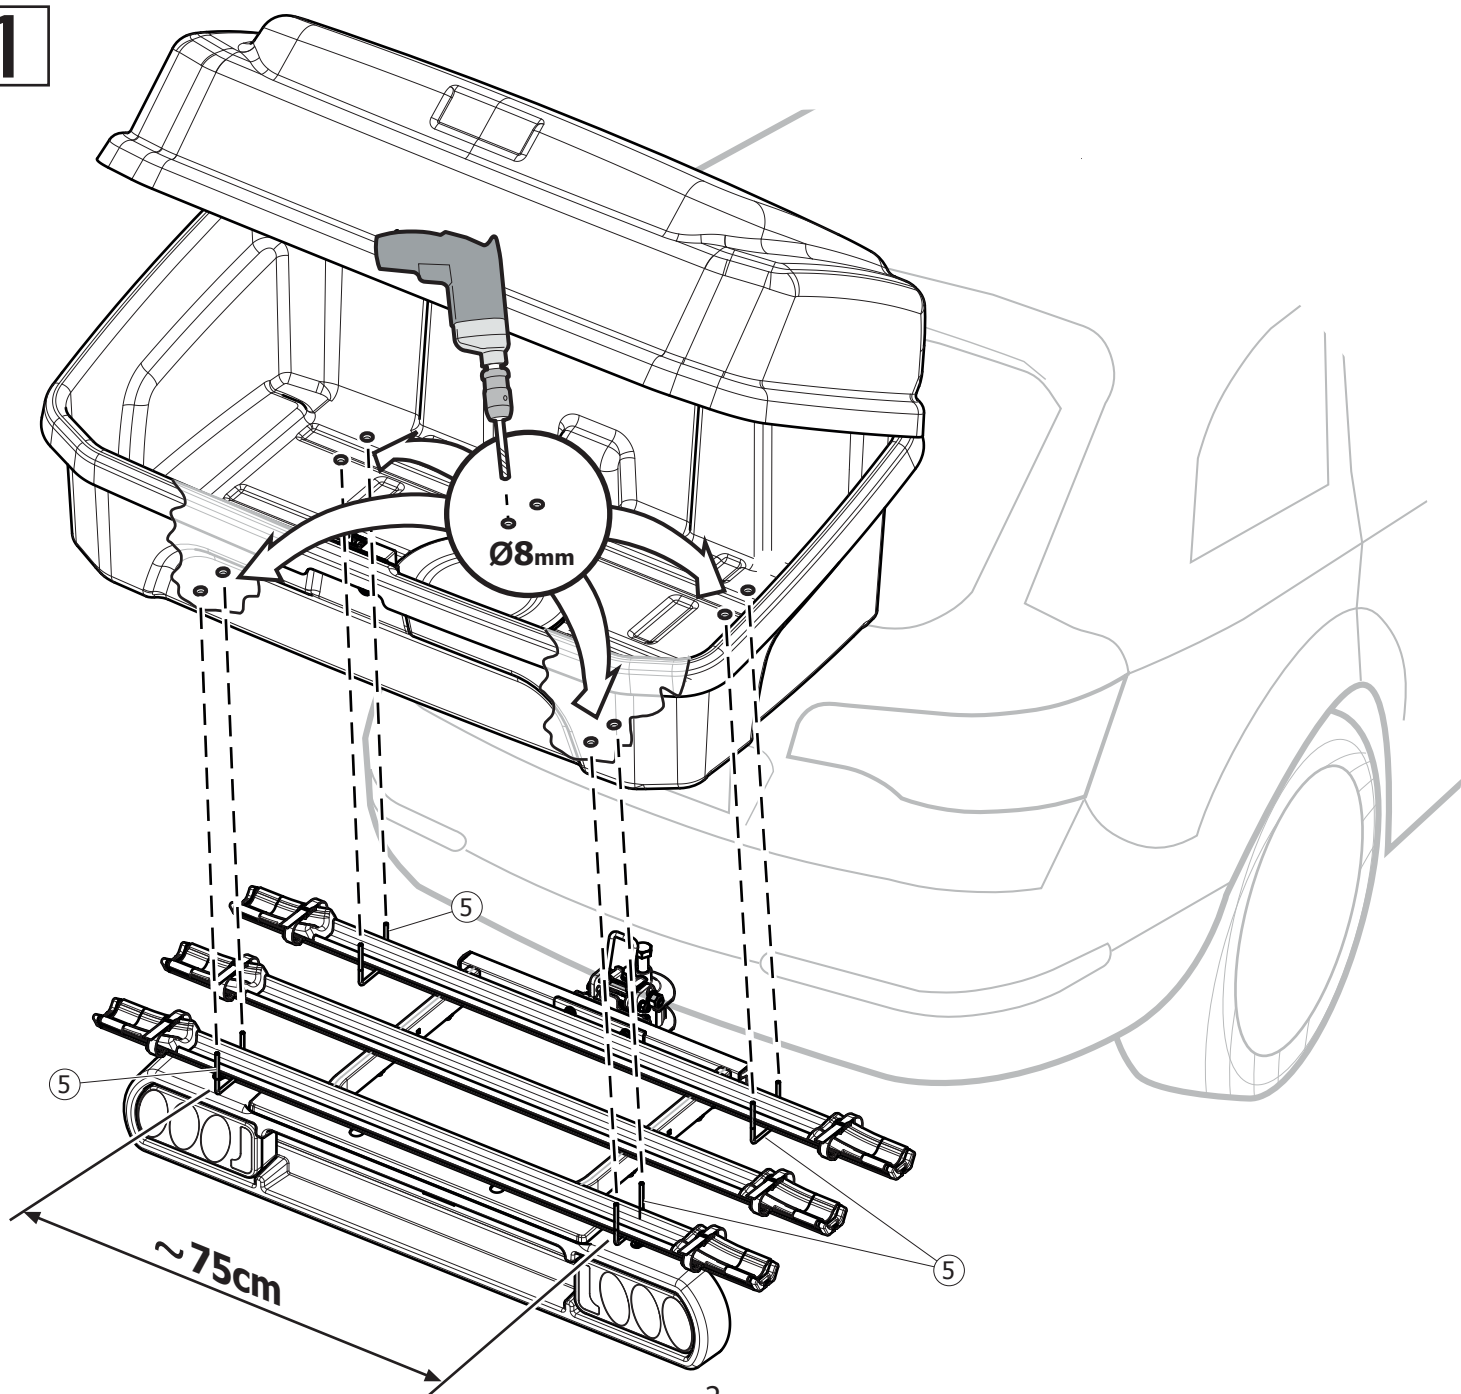

UNIVERSAL KIT

1