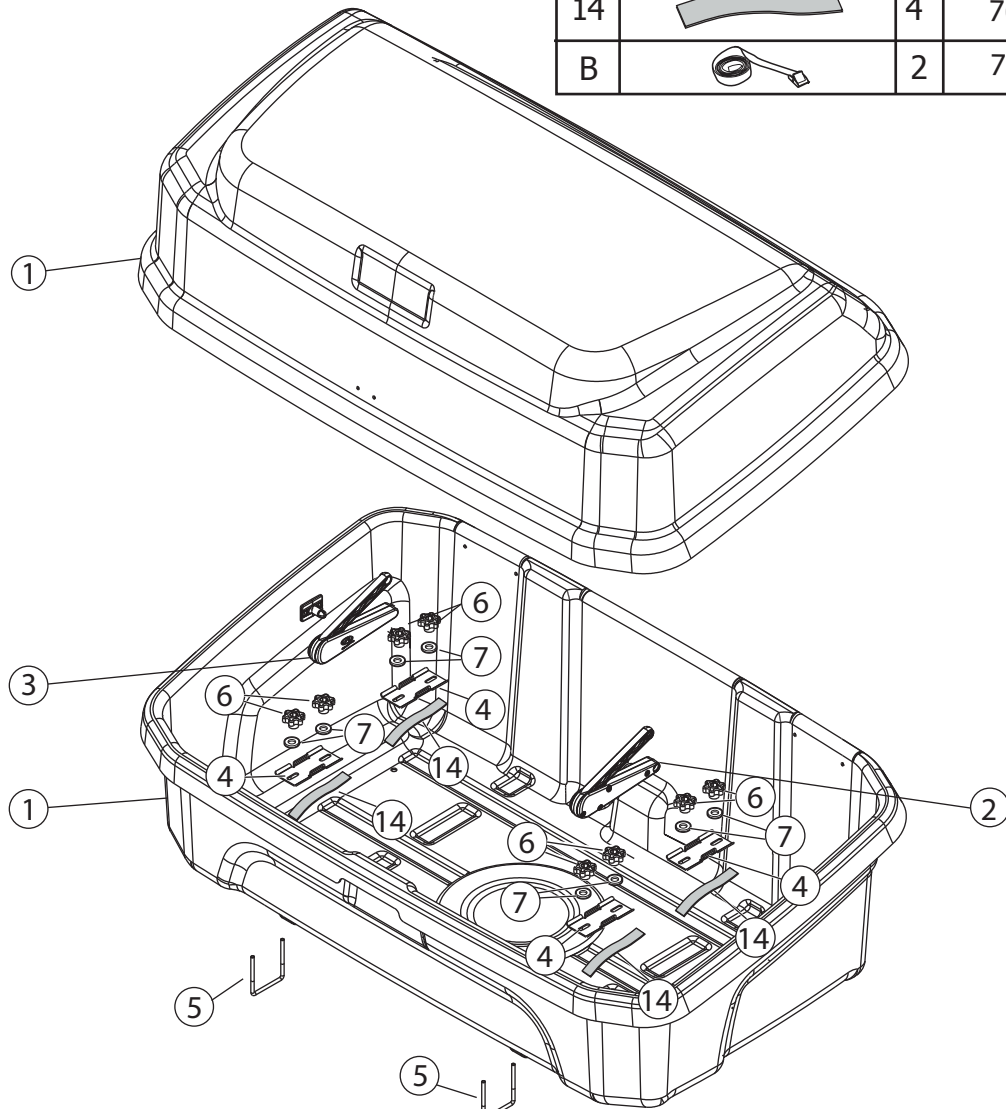

N	I Componenti (Inclusi) GB Components (Included) F Composants (Comprises) DE Die Komponenten (im Lieferumfang enthalten) E Componentes (Incluido) RU Компоненты (в комплекте)	Q	I Ricambi (A Richiesta) GB Spare Parts (Made to order) F Pièces de rechange (Sur commande) DE E Teile (auf Anfrage) E Piezas de recambio (Previa solicitud) RU Запасные части (по запросу)	Q
1		1	Codice Code Code Code Código код	
2	SX	1	70000100000	1
3	dx	1	70000200000	1
4		4	70000140000	1
5		4	70000150000	1
6		8	70000130000	1
7	6x18	8		1
14		4	70000120000	1
B		2	70000110000	1

N	I Ricambi (A Richiesta) GB Spare Parts (Made to order) F Pièces de rechange (Sur commande) DE E Teile (auf Anfrage) E Piezas de recambio (Previa solicitud) RU Запасные части (по запросу)	Q	I Ricambi (A Richiesta) GB Spare Parts (Made to order) F Pièces de rechange (Sur commande) DE E Teile (auf Anfrage) E Piezas de recambio (Previa solicitud) RU Запасные части (по запросу)	Q	
1		1	Codice Code Code Code Código код		
2	SX	1	70000100000	1	
3	dx	1	70000200000	1	
7	6x18	4	20001670000	4	
8		4		4	
9		4		4	
10	M6x70	4		4	
11		4		4	
12	M6x16	4		4	
13		4		4	
14		4		70000120000	1
B		2		70000110000	1