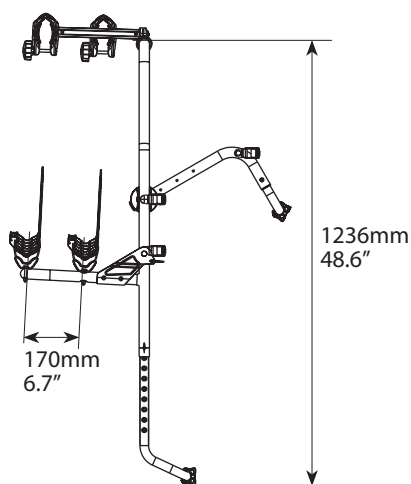

STAND UP

Watch video

Stand up 2

2X OR E-bike 1x
max 30kg / 66lb

Stand up 3

3X OR E-bike 2x
max 45kg / 99lb

IT) Portabici posteriore con struttura in acciaio e corsie in alluminio. Richiudibile e semplice da montare sul retro dell'auto. Disponibile in due versioni per 2 o 3 bici.

STAND UP 2 / STAND UP 3

STAND UP 2

STAND UP 3

STAND UP 2	
Art.	000063400000
	12,2kg/27lb
Materiale Material Matière	Alluminio e acciaio Aluminium and steel Aluminium und Stahl Aluminio y acero Aluminium et acier
	max 30kg / 66lb
	x
	Optional Art.000026400000
Max	2
Fat bike	x
E-bike	1 (max 25kg/55lb)

STAND UP 3	
Art.	000063500000
	12,7kg/28lb
Materiale Material Matière	Alluminio e acciaio Aluminium and steel Aluminium und Stahl Aluminio y acero Aluminium et acier
	max 45kg / 99lb
	x
	Optional Art.000026400000
Max	3
Fat bike	x
E-bike	2 (max 22kg/48.5lb)

**COMPATIBILITÀ BICI
BIKE COMPATIBILITY
VÉLOS COMPATIBLES
BICICLETAS COMPATIBLES
UNTERSTÜTZTE FAHRRÄDER**

Mod.					
STAND UP 2 / STAND UP 3	 min: 30mm/1.2" max: 50mm/2.3"	 min: 30x60mm/ 1.2x2.3" max: 50x70mm/ 2x2.7"	min 22" max 29"	max 75mm/3"	max 1210mm/47.6"