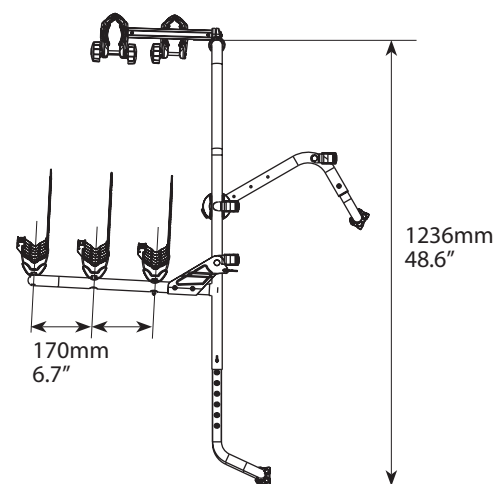

STAND UP

Watch video

Stand up 2

2X OR E-bike 1x
max 30kg / 66lb

Stand up 3

3X OR E-bike 2x
max 45kg / 99lb

IT) Portabici posteriore con struttura in acciaio e corsie in alluminio. Richiudibile e semplice da montare sul retro dell'auto. Disponibile in due versioni per 2 o 3 bici.

STAND UP 2 / STAND UP 3

STAND UP 2

STAND UP 3

STAND UP 2	
Art.	000063400000
	12,2kg/27lb
Materiale Material Matière	Alluminio e acciaio Aluminium and steel Aluminium und Stahl Aluminio y acero Aluminium et acier
	max 30kg / 66lb
	x
	Optional Art.000026400000
Max	2
Fat bike	x
E-bike	1 (max 25kg/55lb)

STAND UP 3	
Art.	000063500000
	12,7kg/28lb
Materiale Material Matière	Alluminio e acciaio Aluminium and steel Aluminium und Stahl Aluminio y acero Aluminium et acier
	max 45kg / 99lb
	x
	Optional Art.000026400000
Max	3
Fat bike	x
E-bike	2 (max 22kg/48.5lb)

**COMPATIBILITÀ BICI
BIKE COMPATIBILITY
VÉLOS COMPATIBLES
BICICLETAS COMPATIBLES
UNTERSTÜTZTE FAHRRÄDER**

Mod.					
STAND UP 2 / STAND UP 3	 min: 30mm/1.2" max: 50mm/2.3"	 min: 30x60mm/ 1.2x2.3" max: 50x70mm/ 2x2.7"	min 22" max 29"	max 75mm/3"	max 1210mm/47.6"