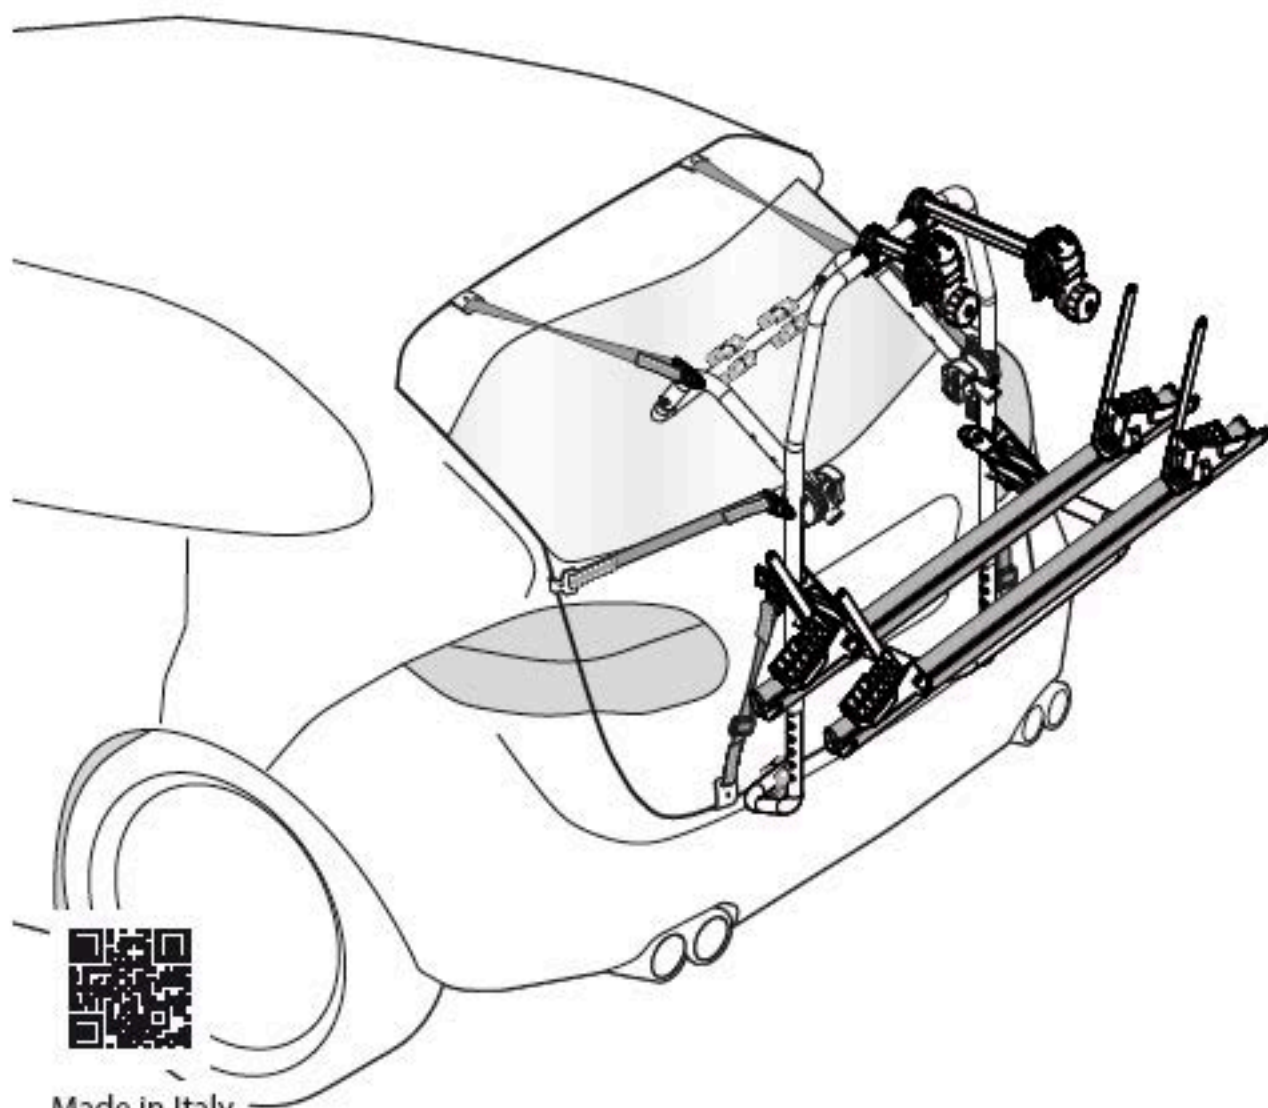

STAND UP FULCRUM

IT	Istruzioni di montaggio	LV	Pritvirtinimo instrukcijas
EN	Fitting instructions	NL	Instrukcja montažu
DE	Montageanleitung	NO	Monteringsveiledning
FR	Instructions de montage	PL	Instrukcja montažu
ES	Instrucciones de montaje	PT	Instruções de Montagem
CZ	Návod na montáž	RO	Instrucțiuni de montare
DA	Monteringsvejledning	RU	Инструкции по установке
EL	Οδηγίες συναρμολόγησης	SK	Návod na montáž
ET	Paigaldusjuhend	SL	Navodila za pritrdjanje
FI	Asennusohje	SV	Monteringsanvisning
HR	Uputa za sastavljanje	TK	Uydurma talimat
HU	A felszerelés módja	ZH	裝修指導
LT	Stiprināšanas instrukcija	AR	تعليمات التجميع