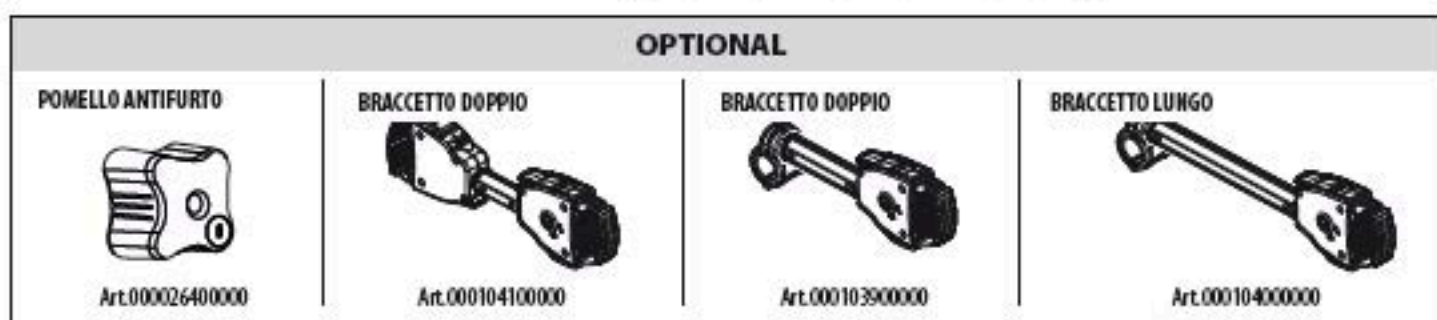

x3 

F.lli Menabò S.r.l.
 Via 8 Marzo, 3
 42025 Cavriago (RE)
 Tel. +39-0522/942840
 Fax. +39-0522/942948
 e-mail: info@flli-menabo.it
 www.flli-menabo.it

		+ 	<p>MAX 15kg / 33 lbs</p>
Stand up Fulcrum	11 kg / 24,3 lbs	MAX 30 kg / 66 lbs	
Stand up 3 Fulcrum 3	14,1 kg / 31 lbs	MAX 45 kg / 99,2 lbs	