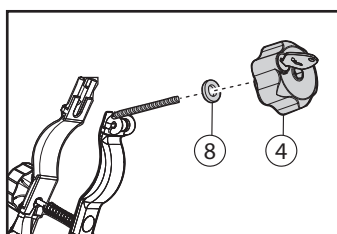

4

N.		Q.
9		1
10		3
13		6
16		6

5

-  MIN Ø28mm / 1"
-  MAX Ø70 mm / 2.7"
-  MIN 28x28mm / 1x1"
-  MAX 60x70 mm / 2.3x2.7"

6a — HUGGY

N.		Q.
3		1
8	 ø8x17	1

6b — HUGGY LOCK

N.		Q.
4		1
8	 ø8x17	1

N.	Q.
11	3

<p>HUGGY HUGGY LOCK</p>	<p>2.7kg / 6lb</p>	<p>15kg / 33lb</p>

F.lli Menabò S.r.l.
 Via 8 Marzo, 3 -Z.I. Corte Tegge
 42025 Cavriago (RE) ITALY
 Tel. +39-0522/942840
 Fax. +39-0522/942948
 e-mail: info@flli-menabo.it
 www.menabocaraccessories.com