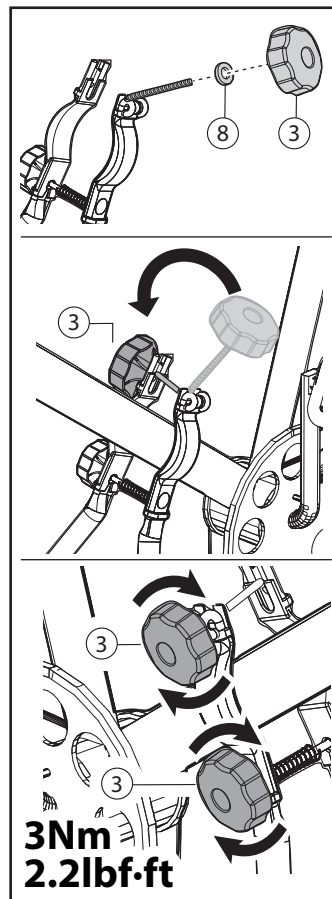

N.	[IT]Ricambi (A Richiesta) [EN]Spare Parts (Made to order) [FR]Pièces de rechange (Sur commande) [DE]Teile (auf Anfrage) [ES]Piezas de recambio (Previa solicitud)	Q.	Codice-Code-Código
5		2	
3		1	700010800000
4		1	000026400000
5		2	700006200000
6	 M8x100	1	700011000000
7		1	
8	 ø8x17	1	
9		1	700011200000
10		3	700011100000
11		3	700003600000
12	 ø6x12	2	700011300000
13	 ø6x18	12	
14	 M6	4	
15	 M6x14	4	
16		6	

4

N.		Q.
9		1
10		3
13		6
16		6

5

-  MIN Ø28mm / 1"
-  MAX Ø70 mm / 2.7"
-  MIN 28x28mm / 1x1"
-  MAX 60x70 mm / 2.3x2.7"

6a — HUGGY

N.		Q.
3		1
8	 ø8x17	1

6b — HUGGY LOCK

N.		Q.
4		1
8	 ø8x17	1

N.	Q.
11	3

<p>HUGGY HUGGY LOCK</p>	<p>2.7kg / 6lb</p>	<p>15kg / 33lb</p>

F.lli Menabò S.r.l.
 Via 8 Marzo, 3 -Z.I. Corte Tegge
 42025 Cavriago (RE) ITALY
 Tel. +39-0522/942840
 Fax. +39-0522/942948
 e-mail: info@flli-menabo.it
 www.menabocaraccessories.com