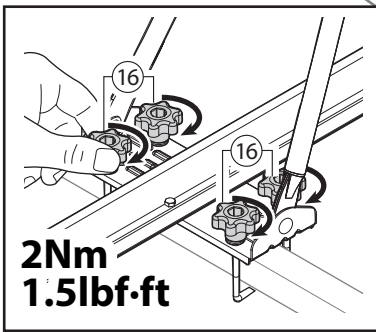

4

N.		Q.
9		1
10		3
13		6
16		6

5

-  MIN Ø28mm / 1"
-  MAX Ø70 mm / 2.7"
-  MIN 28x28mm / 1x1"
-  MAX 60x70 mm / 2.3x2.7"

6a — HUGGY

N.		Q.
3		1
8	 ø8x17	1

6b — HUGGY LOCK

N.		Q.
4		1
8	 ø8x17	1