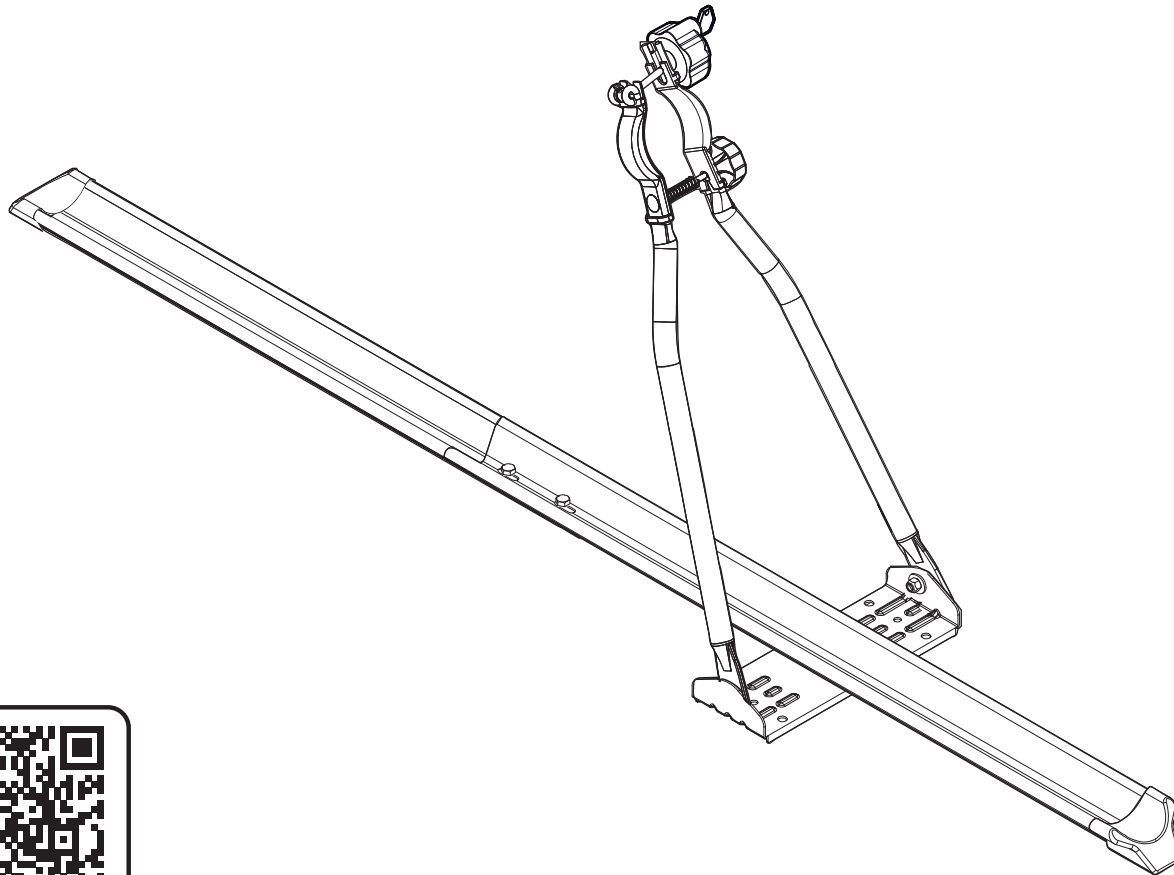

MENABO

free time on the move

HUGGY HUGGY LOCK

IT	Istruzioni di montaggio	LV	Pritvirtinimo instrukcijas
EN	Fitting instructions	NL	Instrukcja montażu
DE	Montageanleitung	NO	Monteringsveiledning
FR	Instructions de montage	PL	Instrukcja montażu
ES	Instrucciones de montaje	PT	Instruções de Montagem
CS	Návod na montáž	RO	Instrucțiuni de montare
DA	Monteringsvejledning	RU	Инструкции по установке
EL	Οδηγίες συναρμολόγησης	SK	Návod na montáž
ET	Paigaldusjuhend	SL	Navodila za pritrjevanje
FI	Asennusohje	SV	Monteringsanvisning
HR	Uputa za sastavljanje	TK	Uydurma talimat
HU	A felszerelés módja	ZH	裝修指導
LT	Stiprināšanas instrukcija	AR	تعليمات التجميل