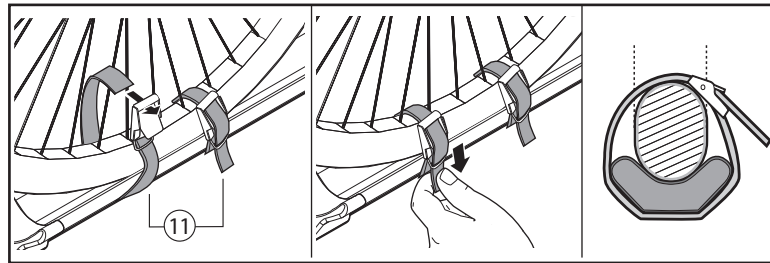

4

N.		Q.
9		1
10		3
13		6
16		6

5

-  MIN Ø28mm / 1"
-  MAX Ø70 mm / 2.7"
-  MIN 28x28mm / 1x1"
-  MAX 60x70 mm / 2.3x2.7"

6a — HUGGY

N.		Q.
3		1
8	 ø8x17	1

6b — HUGGY LOCK

N.		Q.
4		1
8	 ø8x17	1

N.	Q.
11	3

<p>HUGGY HUGGY LOCK</p>	<p>2.7kg / 6lb</p>	<p>15kg / 33lb</p>

F.lli Menabò S.r.l.
 Via 8 Marzo, 3 -Z.I. Corte Tegge
 42025 Cavriago (RE) ITALY
 Tel. +39-0522/942840
 Fax. +39-0522/942948
 e-mail: info@flli-menabo.it
 www.menabocaraccessories.com