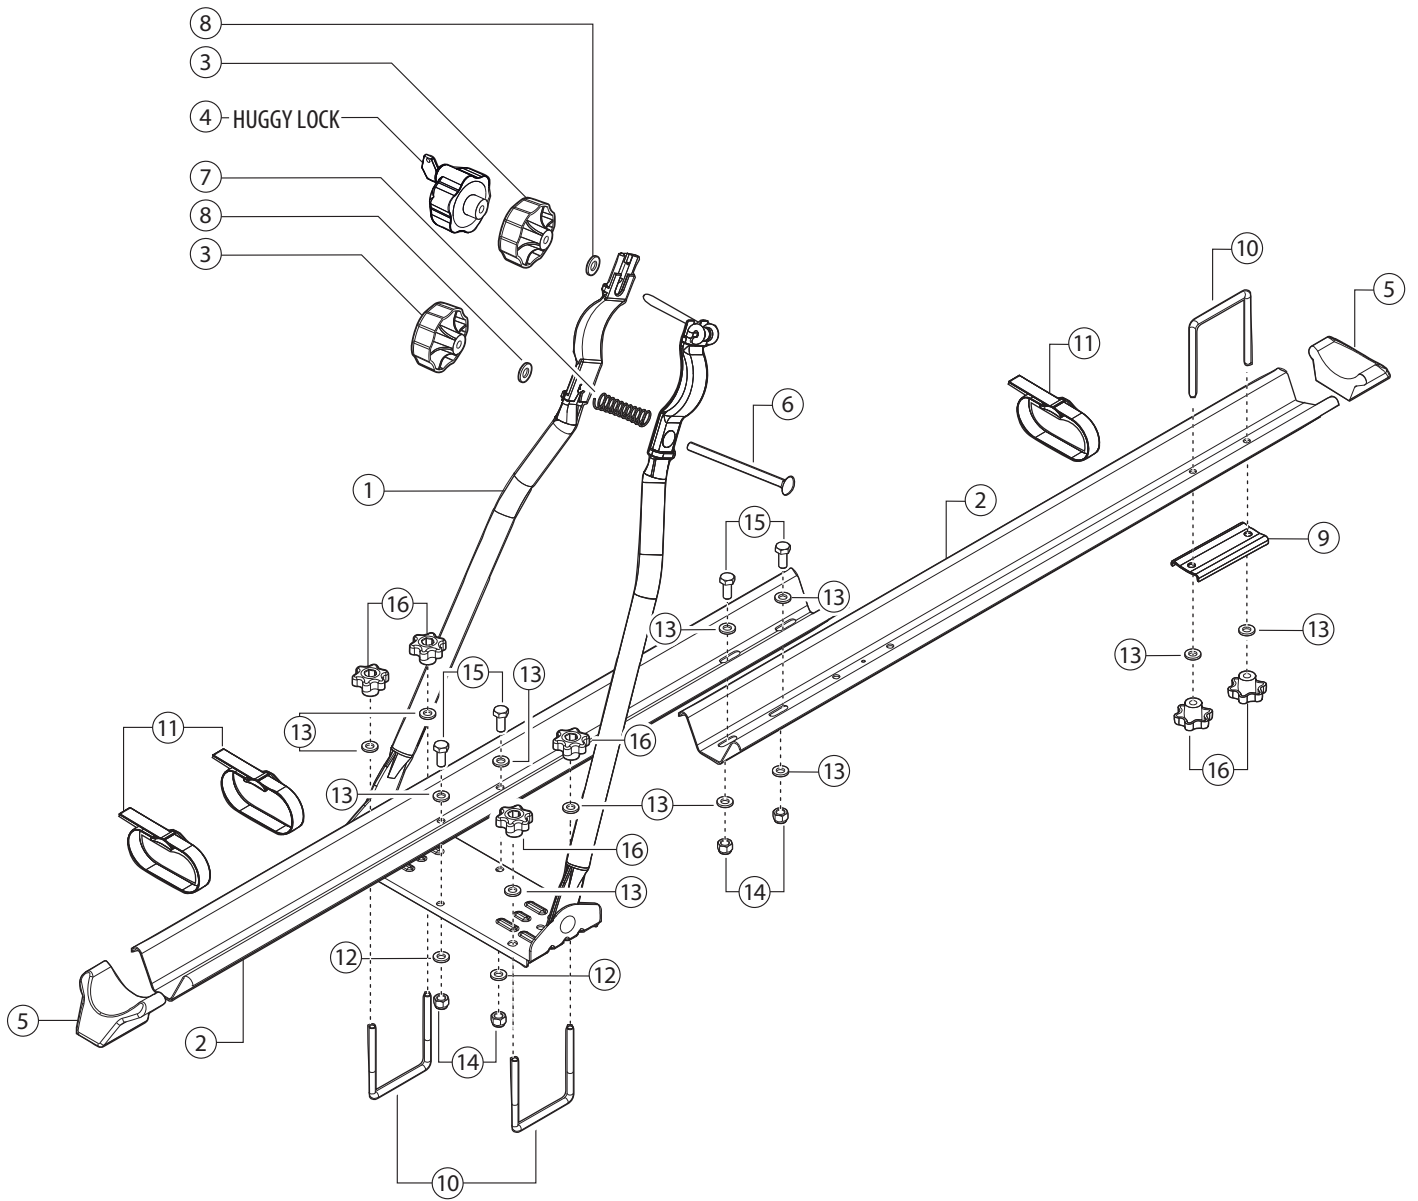

MENABO

free time on the move

HUGGY HUGGY LOCK

IT	Istruzioni di montaggio	LV	Pritvirtinimo instrukcijas
EN	Fitting instructions	NL	Instrukcja montażu
DE	Montageanleitung	NO	Monteringsveiledning
FR	Instructions de montage	PL	Instrukcja montażu
ES	Instrucciones de montaje	PT	Instruções de Montagem
CS	Návod na montáž	RO	Instrucțiuni de montare
DA	Monteringsvejledning	RU	Инструкции по установке
EL	Οδηγίες συναρμολόγησης	SK	Návod na montáž
ET	Paigaldusjuhend	SL	Navodila za pritrjevanje
FI	Asennusohje	SV	Monteringsanvisning
HR	Uputa za sastavljanje	TK	Uydurma talimat
HU	A felszerelés módja	ZH	裝修指導
LT	Stiprināšanas instrukcija	AR	تعليمات التجميل

▶ Watch video

Made in Italy

N.	[IT]Componenti (Inclusi) [EN]Components (Included) [FR]Composants (Comprises) [DE]Die Komponenten (im Lieferumfang enthalten) [ES]Componentes (Incluido)	HUGGY	
		Q.	Q.
1		1	1
2		2	2
3		2	1
4		-	1
5		2	2
6	 M8x100	1	1
7		1	1
8	 ø8x17	2	2
9		1	1
10		3	3
11		3	3
12	 ø6x12	2	2
13	 ø6x18	12	12
14	 M6	4	4
15	 M6x14	4	4
16		6	6

N.	[IT]Ricambi (A Richiesta) [EN]Spare Parts (Made to order) [FR]Pièces de rechange (Sur commande) [DE]Teile (auf Anfrage) [ES]Piezas de recambio (Previa solicitud)	Q.	Codice-Code-Código
5		2	
3		1	700010800000
4		1	000026400000
5		2	700006200000
6	 M8x100	1	700011000000
7		1	
8	 ø8x17	1	
9		1	700011200000
10		3	700011100000
11		3	700003600000
12	 ø6x12	2	700011300000
13	 ø6x18	12	
14	 M6	4	
15	 M6x14	4	
16		6	

4

N.		Q.
9		1
10		3
13		6
16		6

5

-  MIN Ø28mm / 1"
-  MAX Ø70 mm / 2.7"
-  MIN 28x28mm / 1x1"
-  MAX 60x70 mm / 2.3x2.7"

6a — HUGGY

N.		Q.
3		1
8	 ø8x17	1

6b — HUGGY LOCK

N.		Q.
4		1
8	 ø8x17	1