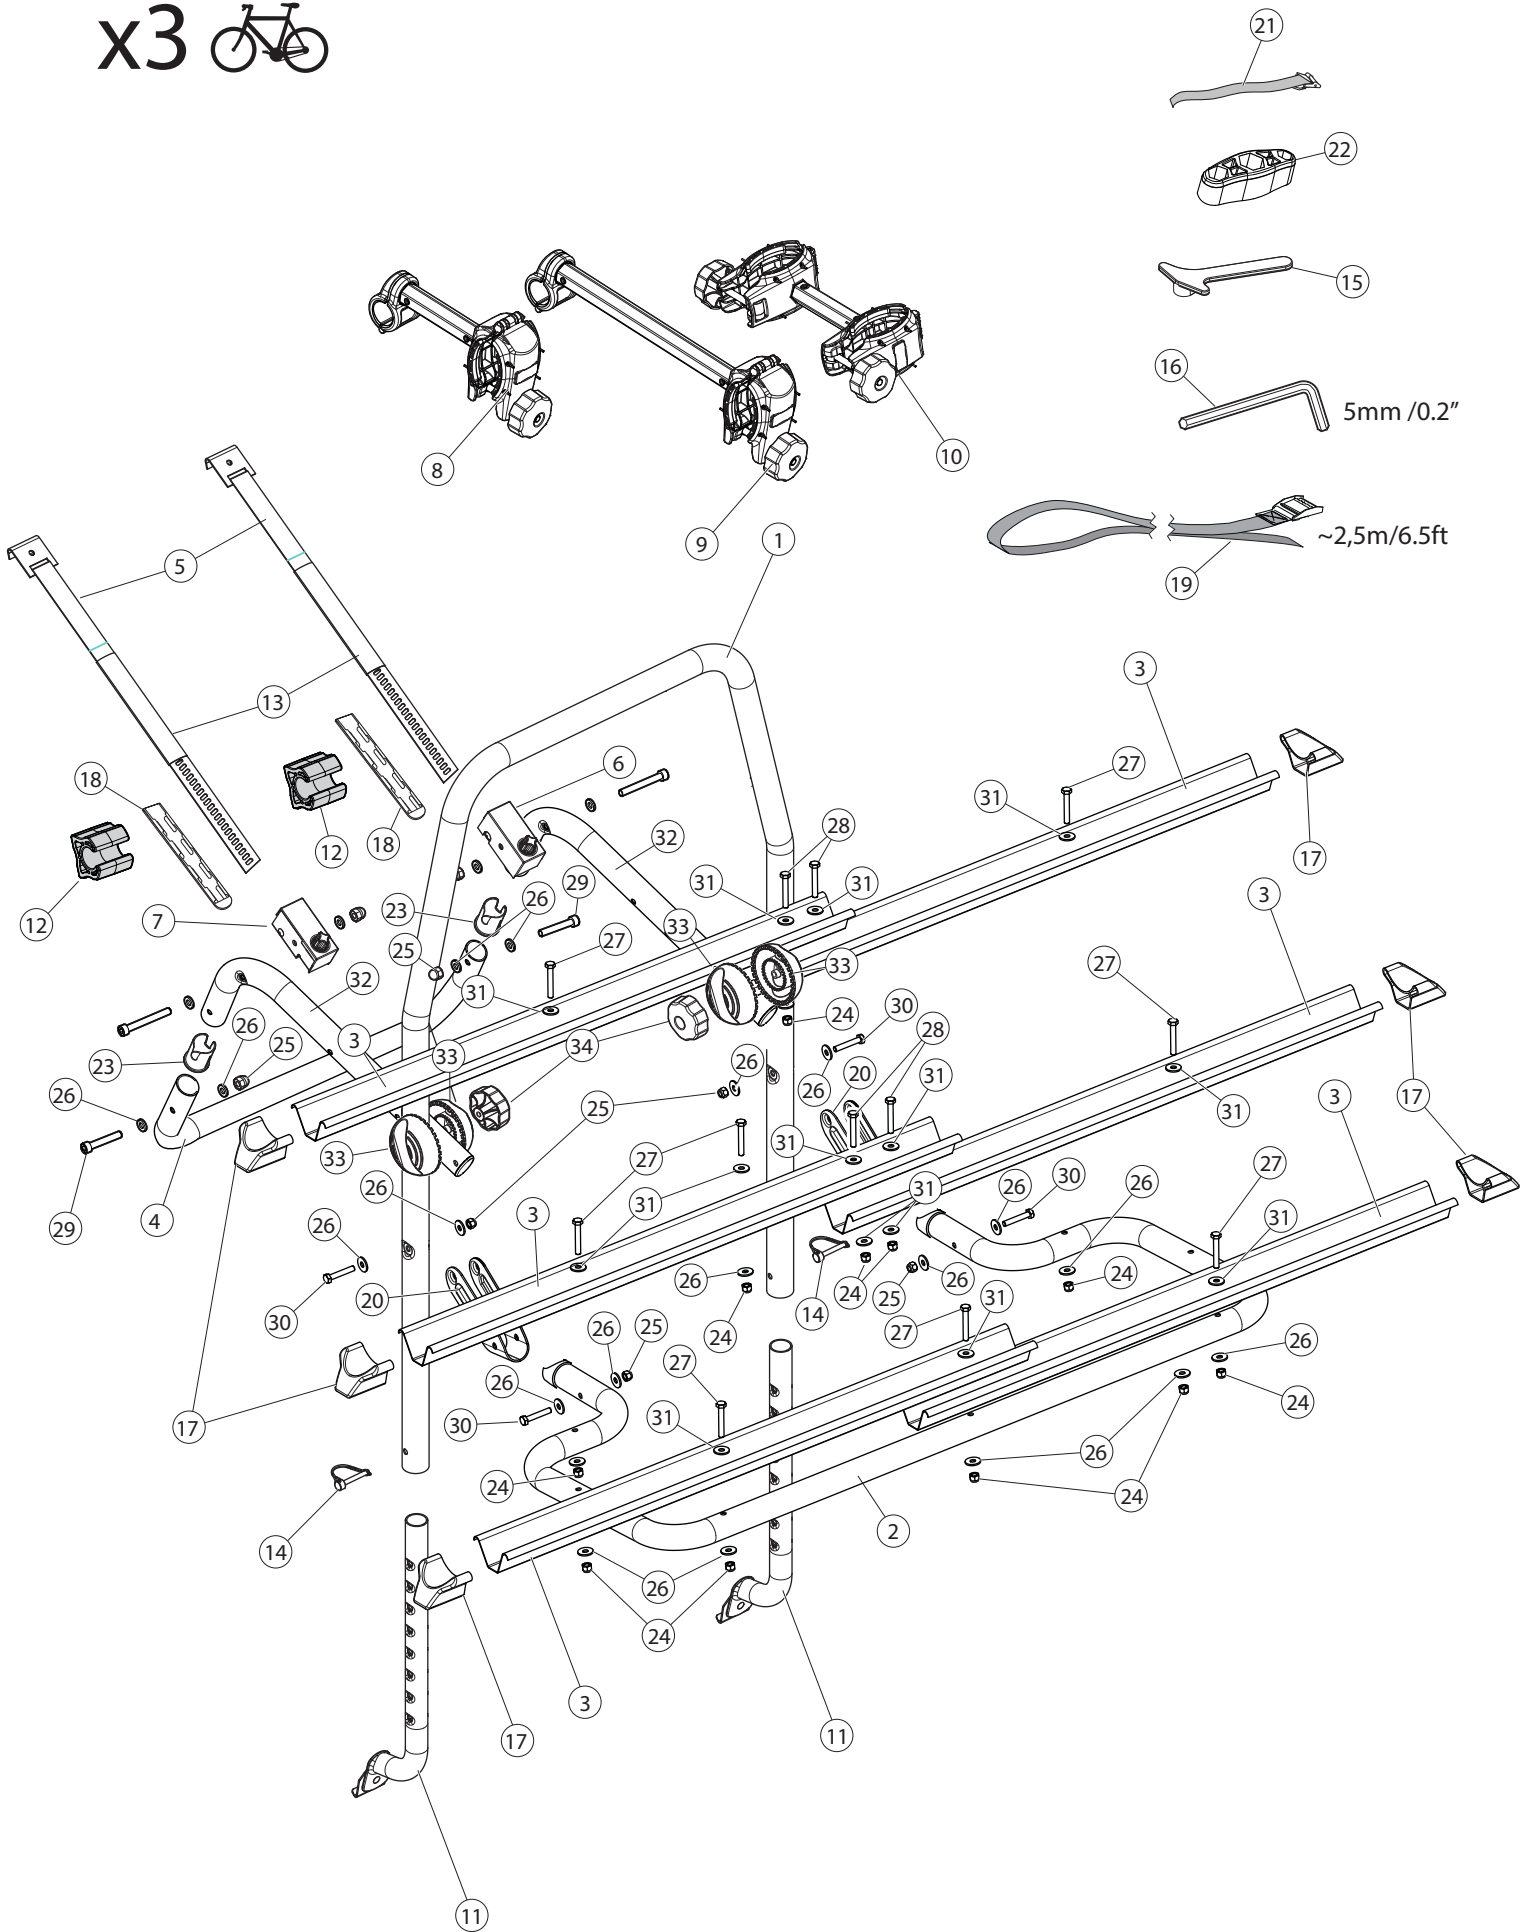

x3

x2 x3

N.		Q.
1		1
4		1
32		2
23		2

N.		Q.
25		2
26		4
29		2