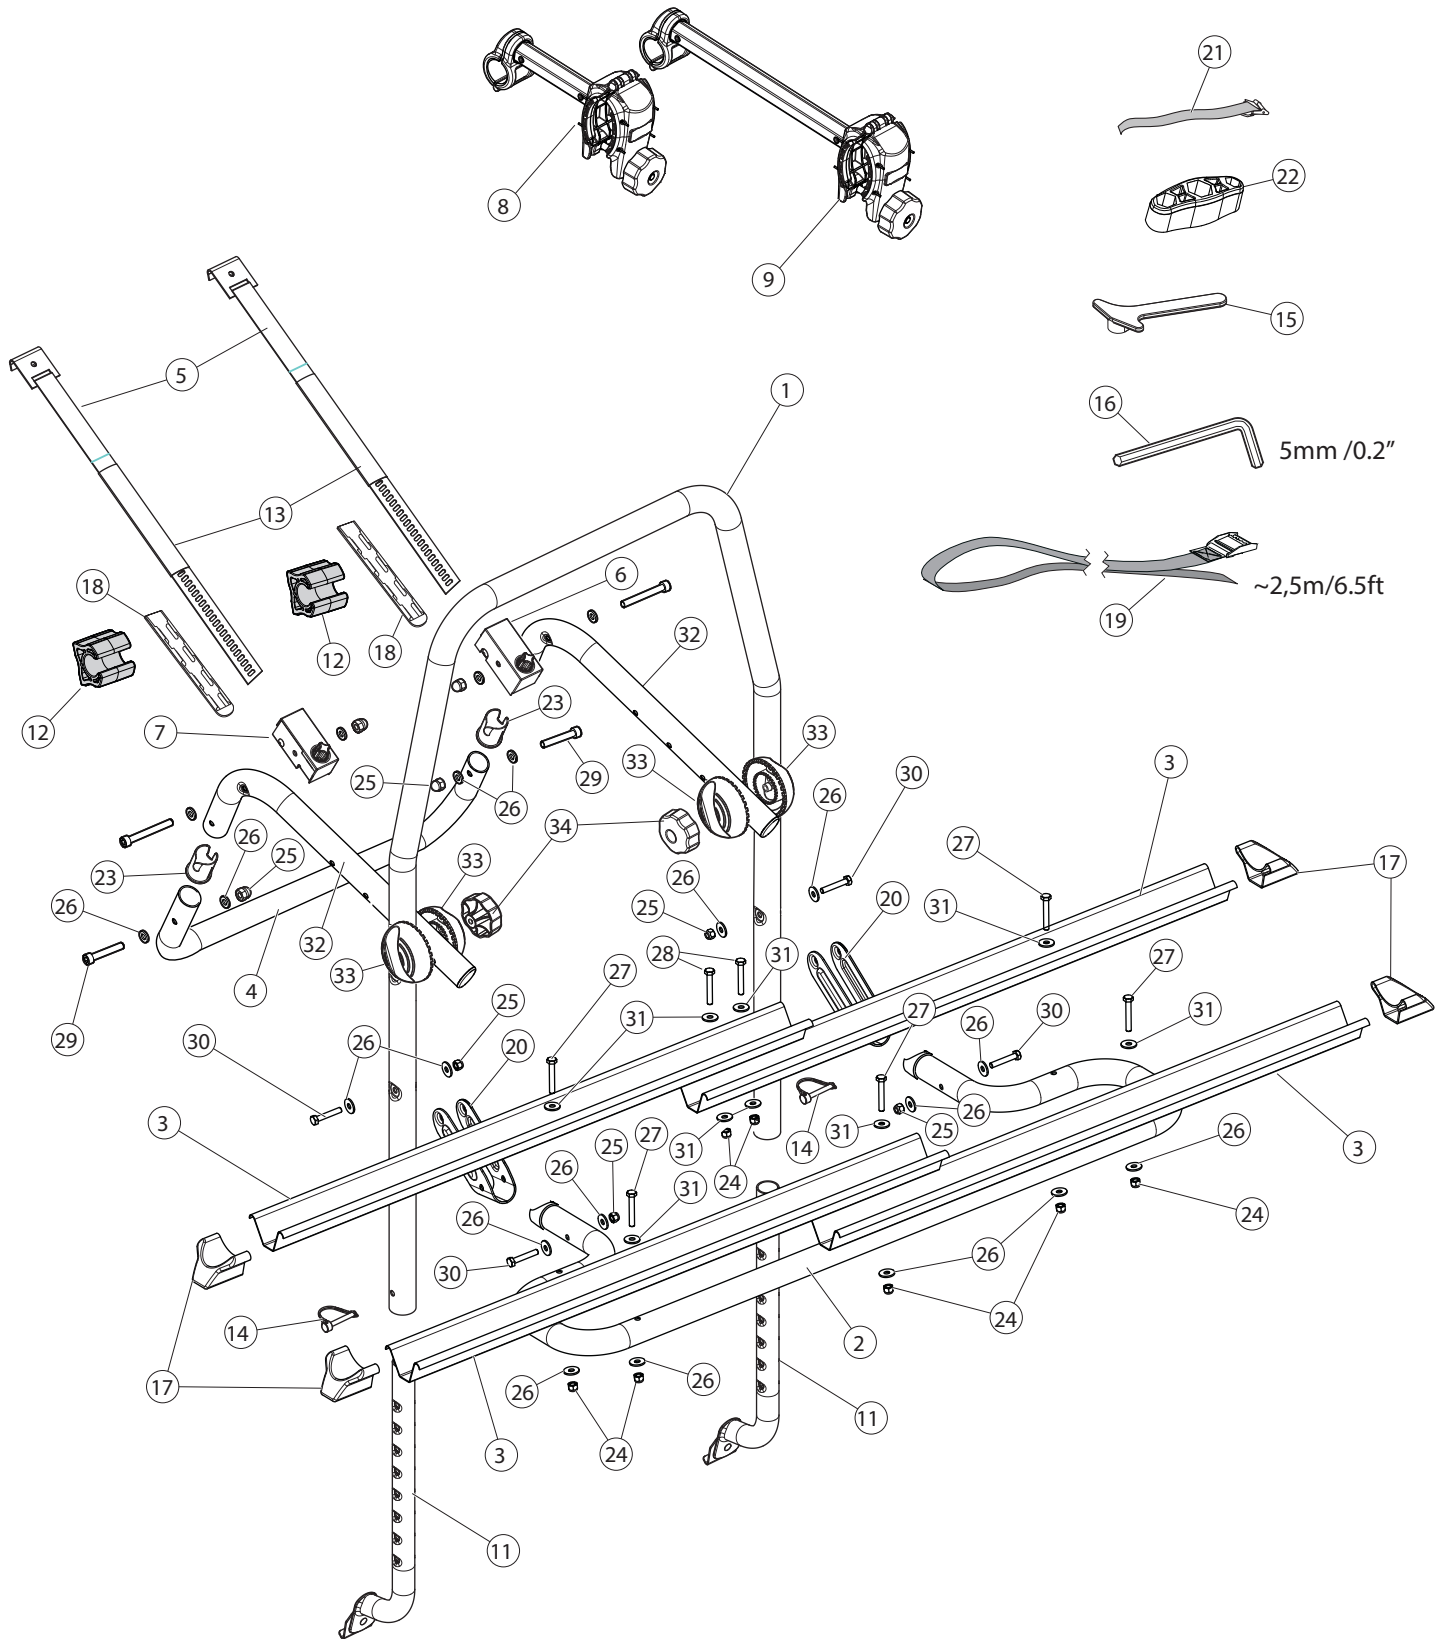

N.	(IT)Componenti (Inclusi) (EN)Components (Included) (FR)Composants (Comprises) (DE)Die Komponenten (im Lieferumfang enthalten) (ES)Componentes (Incluido)	x2	x3
		Q.	Q.
1		1	1
2		1	1
3		4	6
4		1	1
5		2	2
6	DX	1	1
7	SX	1	1
8		1	1
9		1	1
10		-	1
11		2	2
12		2	2
13		2	2
14		2	2
15		1	1
16		1	1
17		4	6
18		2	2
19		1	1
20		2	2
21		6	9
22		1	1
23		2	2
24	M6	7	11
25	M6	6	6
26	6x12	17	19
27	M6x40	5	7
28	M6x14	2	4
29	M6x40	2	2
30	M6x45	4	4
31	6x18	9	15
32		2	2

N.	(IT)Ricambi (A Richiesta) (EN)Spare Parts (Made to order) (FR)Pièces de rechange (Sur commande) (DE)E Teile (auf Anfrage) (ES)Piezas de recambio (Previa solicitud)	Q.	Codice-Code-Código				
				3		2	700005800000
17		2					
5		1	700006400000				
13		1					
18		1					
6	DX	1	700006600001				
7	SX	1	700006500001				
10		1	700006900000				
8		1	700003200000				
9		1	700003100000				
11		1	700005900000				
12		1	700015600000				
14		2	700006000000				
15		1	700006300000				
16		1	700025000000				
17		2	700006200000				
18		2	700006800000				
19		1	700001100000				
20		1	700006700000				
21		3	700003600000				
22		1	700017500000				
24	M6	11	700006100001				
25	M6	6					
26	6x12	19					
27	M6x40	7					
28	M6x14	4					
29	M6x40	2					
30	M6x45	4					
31	6x18	15					
33	Ø30	2		700007000000			
34		2		700001900000			

x2