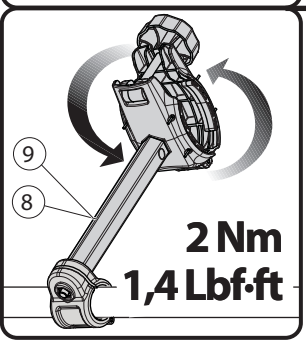

N.		Q.
28	 M6x14	2
27	 M6x40	5
26	 6x12	5
24	 M6	7
3		4
31	 6x18	9

x3 

N.		Q.
28	 M6x14	4
27	 M6x40	7
26	 6x12	7
24	 M6	11
3		6
31	 6x18	15

x2  x3 

N.		x2 	x3 
		Q.	Q.
12		2	2
17		4	6
9		1	1
8		1	1

x2  x3 

N.		Q.
11		2
14		2
5		2
7	SX 	1
6	DX 	1
13		2

x2  | x3 

N.		Q.
15		1
18		2

x2 

N.		Q.
19	 ~2,5m/6.5ft	1
21		6

x3 

N.		Q.
19	 ~2,5m/6.5ft	1
21		9
10		1

 		+	 MAX 15kg / 33lb
Logic	10,5kg / 23lb		MAX 30kg / 66lb
Logic 3	12,6kg / 27.7lb		MAX 45kg / 99lb

	<p>● MIN Ø30mm/1.2" MAX Ø50mm/2"</p> <p>MIN 30x60 mm/1.2x2.3" MAX 50x70 mm/2x2.7"</p>		<p>MIN 22" MAX 29"</p>		<p>MAX 45mm/1.7"</p>		<p>MAX 1300mm/51.2"</p>
---	---	---	----------------------------	---	----------------------	---	-------------------------