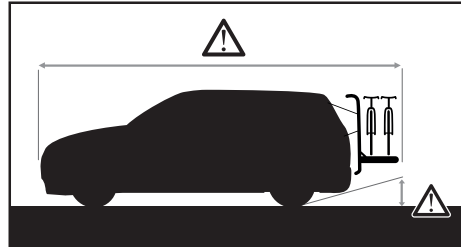

| | | |
|--------------|--------------------|--|
| | | <p>x3</p> <p>MAX 15kg / 33 lbs</p> |
| Steel bike | 9,9 kg / 21,8 lbs | MAX 30 kg / 66 lbs |
| Steel bike 3 | 11,9 kg / 26,2 lbs | MAX 45 kg / 99 lbs |