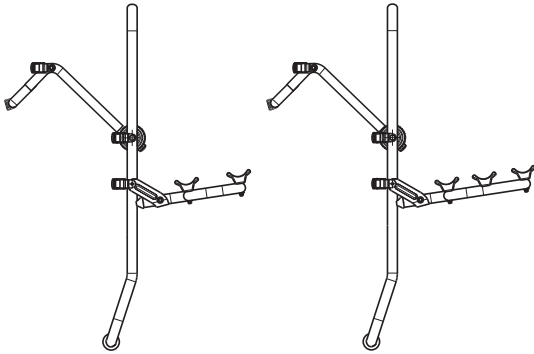

MENABO

free time on the move

STEEL BIKE

x2 

x3 

| | | | |
|----|---------------------------|----|----------------------------|
| IT | Istruzioni di montaggio | LV | Pritvirtinimo instrukcijas |
| EN | Fitting instructions | NL | Instrukcja montażu |
| DE | Montageanleitung | NO | Monteringsveiledning |
| FR | Instructions de montage | PL | Instrukcja montażu |
| ES | Instrucciones de montaje | PT | Instruções de Montagem |
| CS | Návod na montáž | RO | Instrucțiuni de montare |
| DA | Monteringsvejledning | RU | Инструкции по установке |
| EL | Οδηγίες συναρμολόγησης | SK | Návod na montáž |
| ET | Paigaldusjuhend | SL | Navodila za pritrjevanje |
| FI | Asennusohje | SV | Monteringsanvisning |
| HR | Uputa za sastavljanje | TK | Uydurma talimat |
| HU | A felszerelés módja | ZH | 裝修指導 |
| LT | Stiprināšanas instrukcija | AR | تعليمات التجميل |

| N. | [IT]Componenti (Inclusi) [EN]Components (Included) [FR]Composants (Compris) [DE]Die Komponenten (im Lieferumfang enthalten) [ES]Componentes (Incluido) | x2  | x3  | |
|----|--|--|---|---|
| | | Q. | Q. | |
| 1 |  | 1 | 1 | |
| 2 |  | 1 | 1 | |
| 3 |  | 4 | 6 | |
| 4 |  DX | 1 | 1 | |
| 5 |  SX | 1 | 1 | |
| 6 |  | 1 | 1 | |
| 7 |  | 1 | 1 | |
| 8 |  | 1 | 1 | |
| 9 |  | - | 1 | |
| 10 |  |  RED | 2 | 2 |
| | |  YELLOW | 2 | 2 |
| | |  GREEN | 2 | 2 |
| 11 |  | 2 | 2 | |
| 12 |  | 6 | 6 | |
| 13 |  | 2 | 2 | |
| 14 |  | 4 | 4 | |
| 15 |  5mm/0.2" | 1 | 1 | |
| 16 |  | 4 | 4 | |
| 17 |  | 4 | 6 | |
| 18 |  | 4 | 4 | |
| 19 |  2,5m/8ft | 1 | 1 | |
| 20 |  | 6 | 9 | |
| 21 |  | 1 | 1 | |
| 22 |  | 2 | 2 | |
| 23 |  M6 | 7 | 11 | |
| 24 |  6x12 | 17 | 19 | |
| 25 |  M6x40 | 5 | 7 | |
| 26 |  M6x14 | 2 | 4 | |
| 27 |  M6 | 8 | 8 | |
| 28 |  M6x45 | 2 | 2 | |
| 29 |  M6x35 | 2 | 2 | |
| 30 |  M6x40 | 2 | 2 | |
| 31 |  M6x45 | 2 | 2 | |
| 32 |  5mm/0.2" | 2 | 2 | |
| 33 |  6x18 | 9 | 15 | |