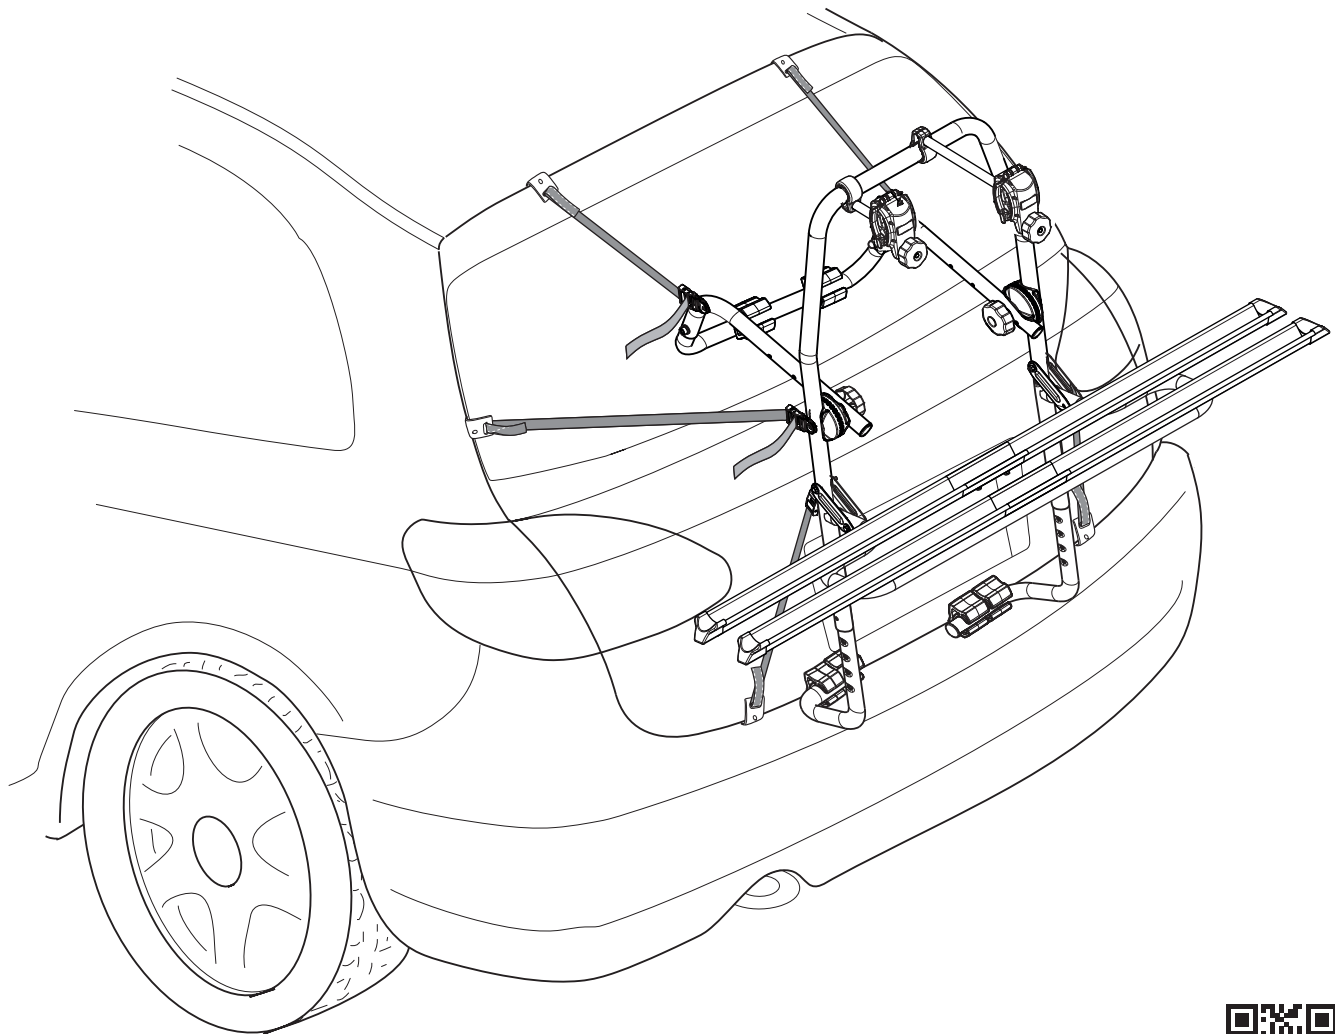

MENABO

free time on the move

STEEL BIKE

x2 

x3 

| | | | |
|----|---------------------------|----|----------------------------|
| IT | Istruzioni di montaggio | LV | Pritvirtinimo instrukcijas |
| EN | Fitting instructions | NL | Instrukcja montażu |
| DE | Montageanleitung | NO | Monteringsveiledning |
| FR | Instructions de montage | PL | Instrukcja montażu |
| ES | Instrucciones de montaje | PT | Instruções de Montagem |
| CS | Návod na montáž | RO | Instrucțiuni de montare |
| DA | Monteringsvejledning | RU | Инструкции по установке |
| EL | Οδηγίες συναρμολόγησης | SK | Návod na montáž |
| ET | Paigaldusjuhend | SL | Navodila za pritrjevanje |
| FI | Asennusohje | SV | Monteringsanvisning |
| HR | Uputa za sastavljanje | TK | Uydurma talimat |
| HU | A felszerelés módja | ZH | 裝修指導 |
| LT | Stiprināšanas instrukcija | AR | تعليمات التجميل |