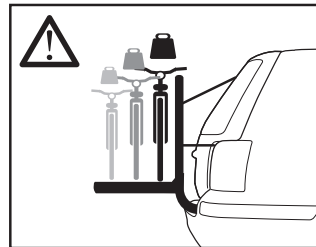

| | | |
|--------------|--------------------|--|
| | | <p>x3</p> <p>MAX 15kg / 33 lbs</p> |
| Steel bike | 9,9 kg / 21,8 lbs | MAX 30 kg / 66 lbs |
| Steel bike 3 | 11,9 kg / 26,2 lbs | MAX 45 kg / 99 lbs |