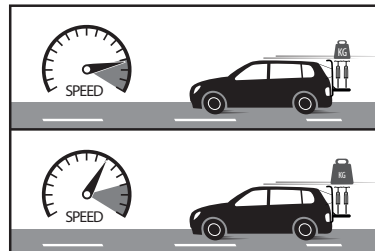

| | | |
|--------------|--------------------|--|
| | | <p>x3</p> <p>MAX 15kg / 33 lbs</p> |
| Steel bike | 9,9 kg / 21,8 lbs | MAX 30 kg / 66 lbs |
| Steel bike 3 | 11,9 kg / 26,2 lbs | MAX 45 kg / 99 lbs |