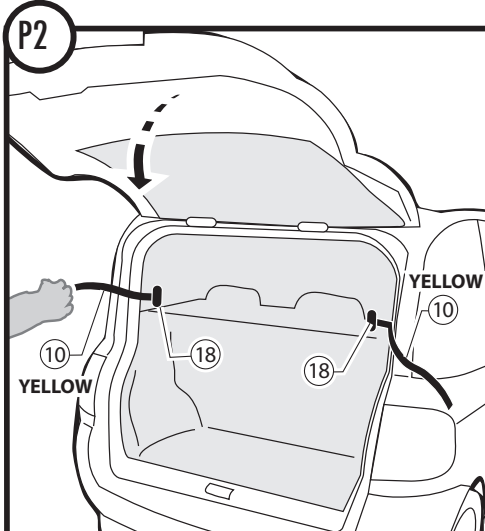

N.		Q.	Q.
		x2 	x3 
12		2	2
17		4	6
8		1	1
7		1	1

x3 

x2  | **x3** 

N.		Q.
10	RED 	2
	YELLOW 	2
	GREEN 	2
16		4

N.		Q.
18	 *	4

x2  | x3 

x2 

N.		Q.
19	 2,5m/8ft	1
20		6

x3 

N.		Q.
19	 2,5m/8ft	1
20		9
9		1

		<p>x3</p> <p>MAX 15kg / 33 lbs</p>
Steel bike	9,9 kg / 21,8 lbs	MAX 30 kg / 66 lbs
Steel bike 3	11,9 kg / 26,2 lbs	MAX 45 kg / 99 lbs