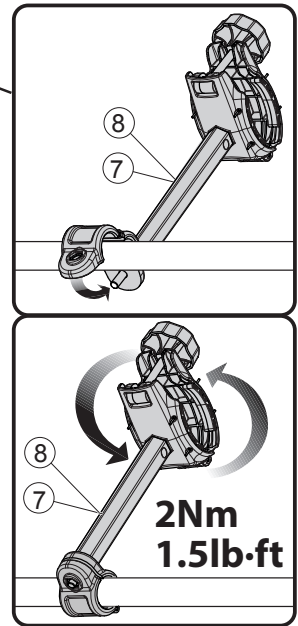

x2

N.		Q.
26	M6x14	2
25	M6x40	5
24	6x12	5
23	M6	7
3		4
33	6x18	9

x2 | **x3**

N.		Q.	Q.
		x2	x3
12		2	2
17		4	6
8		1	1
7		1	1

x3