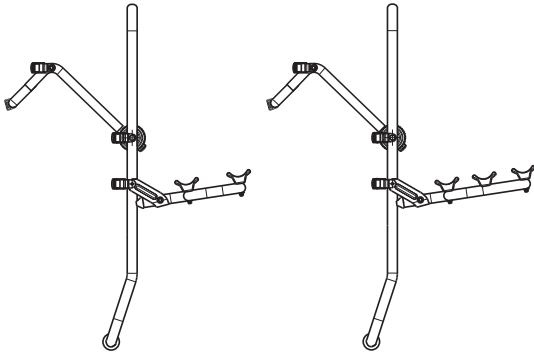

MENABO

free time on the move

STEEL BIKE

x2 

x3 

IT	Istruzioni di montaggio	LV	Pritvirtinimo instrukcijas
EN	Fitting instructions	NL	Instrukcja montażu
DE	Montageanleitung	NO	Monteringsveiledning
FR	Instructions de montage	PL	Instrukcja montażu
ES	Instrucciones de montaje	PT	Instruções de Montagem
CS	Návod na montáž	RO	Instrucțiuni de montare
DA	Monteringsvejledning	RU	Инструкции по установке
EL	Οδηγίες συναρμολόγησης	SK	Návod na montáž
ET	Paigaldusjuhend	SL	Navodila za pritrjevanje
FI	Asennusohje	SV	Monteringsanvisning
HR	Uputa za sastavljanje	TK	Uydurma talimat
HU	A felszerelés módja	ZH	裝修指導
LT	Stiprināšanas instrukcija	AR	تعليمات التجميل

N.	[IT]Componenti (Inclusi) [EN]Components (Included) [FR]Composants (Compris) [DE]Die Komponenten (im Lieferumfang enthalten) [ES]Componentes (Incluido)	x2 	x3 	
		Q.	Q.	
1		1	1	
2		1	1	
3		4	6	
4	 DX	1	1	
5	 SX	1	1	
6		1	1	
7		1	1	
8		1	1	
9		-	1	
10		RED 	2	2
		YELLOW 	2	2
		GREEN 	2	2
11		2	2	
12		6	6	
13		2	2	
14		4	4	
15	 5mm/0.2"	1	1	
16		4	4	
17		4	6	
18		4	4	
19	 2,5m/8ft	1	1	
20		6	9	
21		1	1	
22		2	2	
23	 M6	7	11	
24	 6x12	17	19	
25	 M6x40	5	7	
26	 M6x14	2	4	
27	 M6	8	8	
28	 M6x45	2	2	
29	 M6x35	2	2	
30	 M6x40	2	2	
31	 M6x45	2	2	
32		2	2	
33	 6x18	9	15	

N.	[IT]Ricambi (A Richiesta) [EN]Spare Parts (Made to order) [FR]Pièces de rechange (Sur commande) [DE]E Teile (auf Anfrage) [ES]Piezas de recambio (Previa solicitud)	Q.	Codice-Code-Código	
				3
17		2		
7		1	700003200000	
8		1	700003100000	
9		1	700006900000	
10		1	700002200000	
11		1	700006700000	
12		1	700015600000	
13		2	700006000000	
14		4	700001800000	
29	 M6x35	4		
23	 M6	4		
33	 6x18	4		
28	 M6x45	4		
15	 5mm/0.2"	1		700025000000
16		2		700002400000
17		2		700006200000
18		4		700002600000
19	 2,5m/8ft	1		700001100000
20		3	700003600000	
21		1	700017500000	
23	 M6	11	700006100001	
27	 M6	6		
24	 6x12	19		
25	 M6x40	7		
26	 M6x14	4		
30	 M6x40	2		
31	 M6x45	4		
33	 6x18	15		
34	 Ø30	2		700007000000
35		2		700001900000