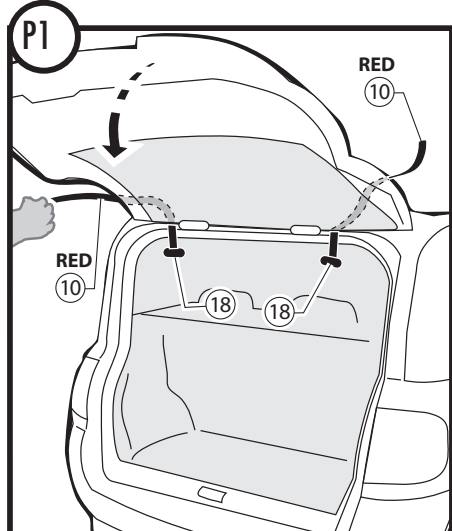

N.		Q.	Q.
		x2 	x3 
12		2	2
17		4	6
8		1	1
7		1	1

x3 

x2  | **x3** 

N.		Q.
10	RED 	2
	YELLOW 	2
	GREEN 	2
16		4

N.		Q.
18	 *	4

x2  | x3 

x2 

N.		Q.
19	 2,5m/8ft	1
20		6

x3 

N.		Q.
19	 2,5m/8ft	1
20		9
9		1

		<p>x3</p> <p>MAX 15kg / 33 lbs</p>
Steel bike	9,9 kg / 21,8 lbs	MAX 30 kg / 66 lbs
Steel bike 3	11,9 kg / 26,2 lbs	MAX 45 kg / 99 lbs