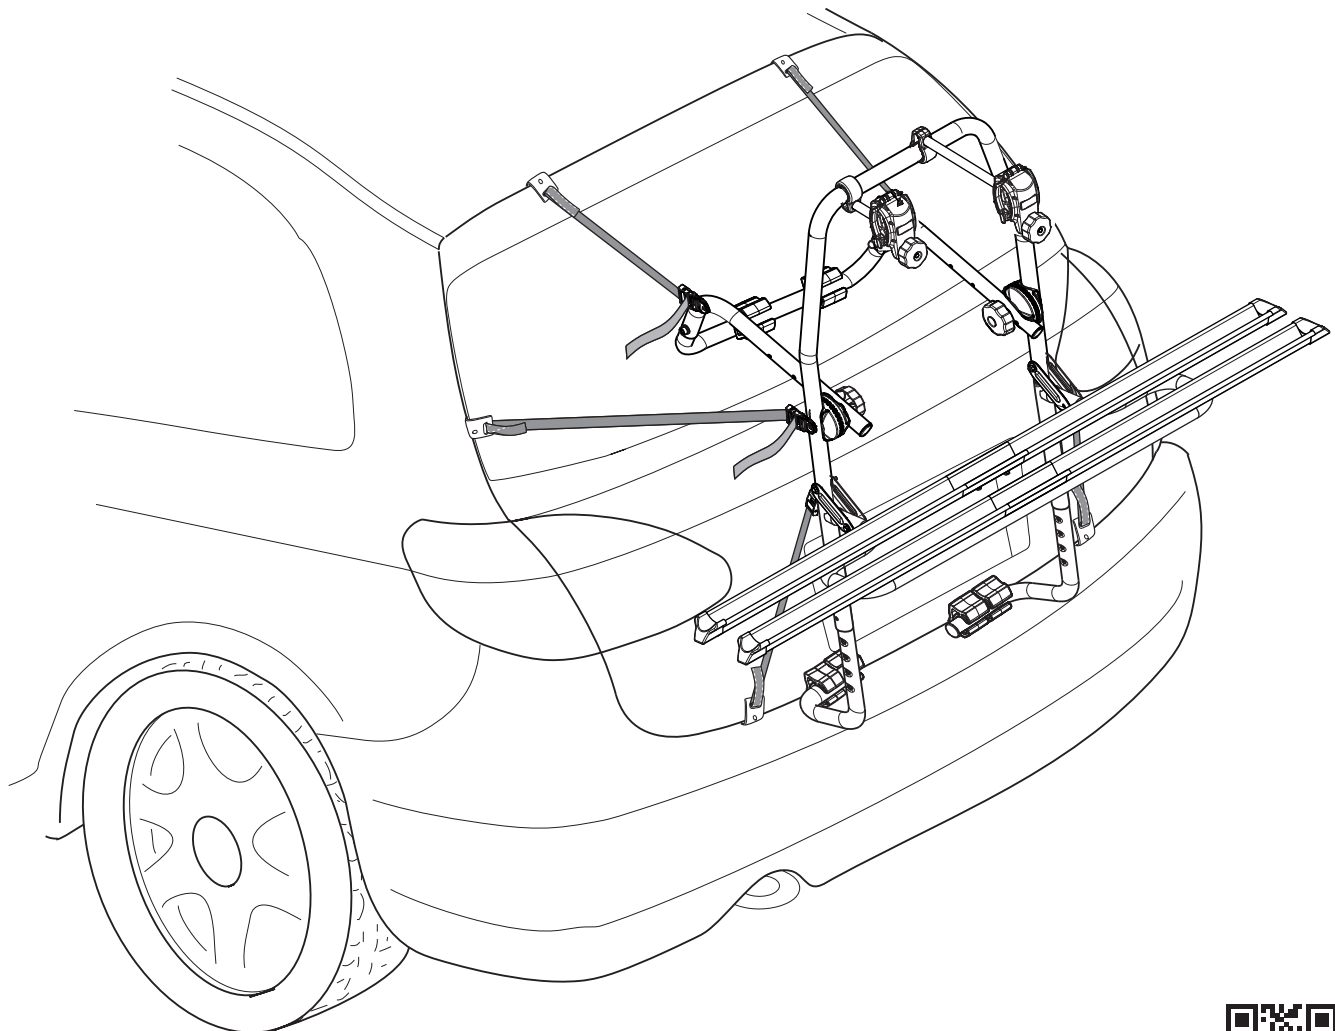

MENABO

free time on the move

STEEL BIKE

x2 

x3 

IT	Istruzioni di montaggio	LV	Pritvirtinimo instrukcijas
EN	Fitting instructions	NL	Instrukcja montażu
DE	Montageanleitung	NO	Monteringsveiledning
FR	Instructions de montage	PL	Instrukcja montażu
ES	Instrucciones de montaje	PT	Instruções de Montagem
CS	Návod na montáž	RO	Instrucțiuni de montare
DA	Monteringsvejledning	RU	Инструкции по установке
EL	Οδηγίες συναρμολόγησης	SK	Návod na montáž
ET	Paigaldusjuhend	SL	Navodila za pritrjevanje
FI	Asennusohje	SV	Monteringsanvisning
HR	Uputa za sastavljanje	TK	Uydurma talimat
HU	A felszerelés módja	ZH	裝修指導
LT	Stiprināšanas instrukcija	AR	تعليمات التجميل