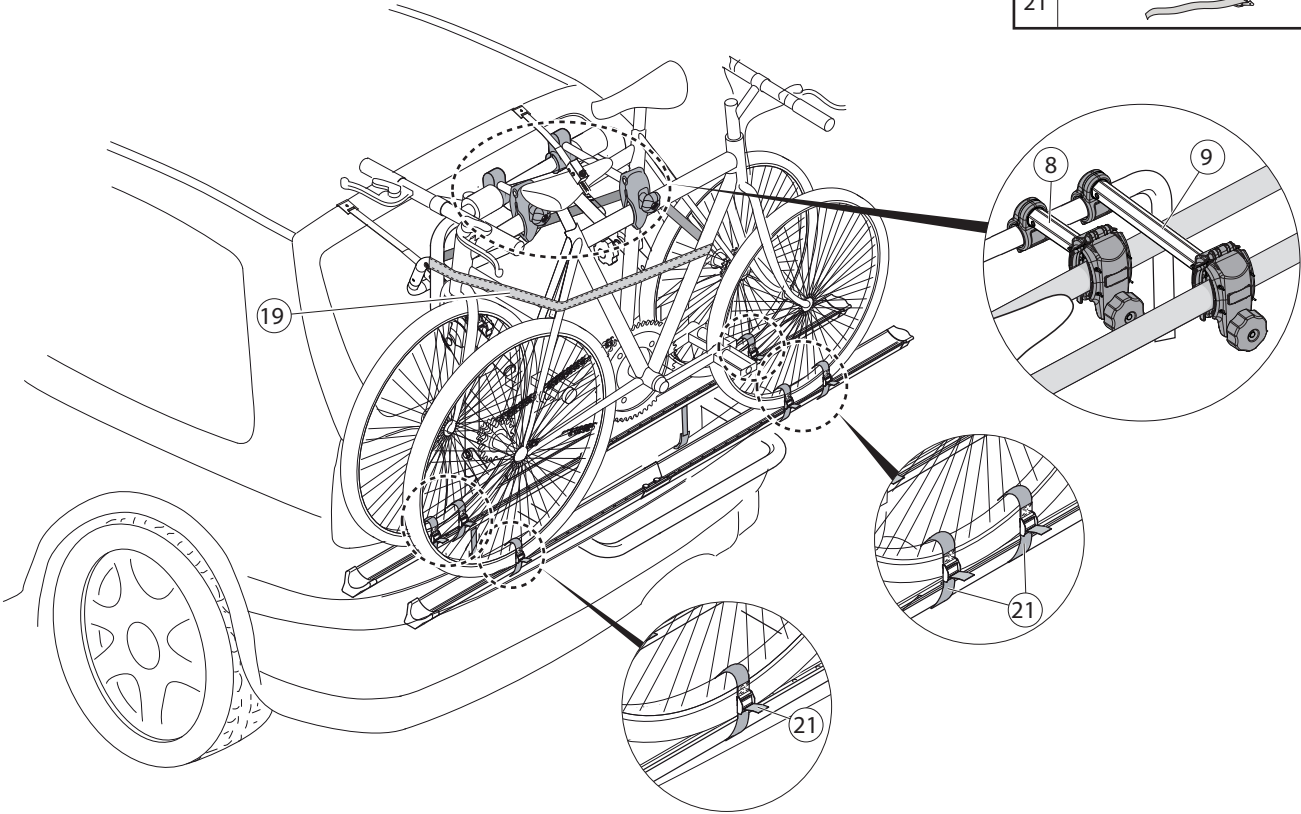

N.		Q.
11		2
14		2
5		2
7	SX 	1
6	DX 	1
13		2

x2  | x3 

N.		Q.
15		1
18		2

x2 

N.		Q.
19	 ~2,5m/6.5ft	1
21		6

x3 

N.		Q.
19	 ~2,5m/6.5ft	1
21		9
10		1

 		+	 <b>MAX 15kg / 33lb</b>
Logic	10,5kg / 23lb		MAX 30kg / 66lb
Logic 3	12,6kg / 27.7lb		MAX 45kg / 99lb

	<p>● MIN Ø30mm/1.2" MAX Ø50mm/2"</p> <p>MIN 30x60 mm/1.2x2.3" MAX 50x70 mm/2x2.7"</p>		<p>MIN 22" MAX 29"</p>		<p>MAX 45mm/1.7"</p>		<p>MAX 1300mm/51.2"</p>
---	---	---	----------------------------	---	----------------------	---	-------------------------