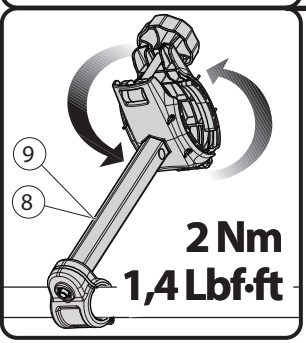

N.		Q.
28	 M6x14	2
27	 M6x40	5
26	 6x12	5
24	 M6	7
3		4
31	 6x18	9

x3 

N.		Q.
28	 M6x14	4
27	 M6x40	7
26	 6x12	7
24	 M6	11
3		6
31	 6x18	15

x2  x3 

N.		x2 	x3 
		Q.	Q.
12		2	2
17		4	6
9		1	1
8		1	1

x2  x3 

N.		Q.
11		2
14		2
5		2
7	SX 	1
6	DX 	1
13		2

x2  | x3 

N.		Q.
15		1
18		2

x2 

N.		Q.
19	 ~2,5m/6.5ft	1
21		6

x3 

N.		Q.
19	 ~2,5m/6.5ft	1
21		9
10		1

 		+	 <b>MAX 15kg / 33lb</b>
Logic	10,5kg / 23lb		MAX 30kg / 66lb
Logic 3	12,6kg / 27.7lb		MAX 45kg / 99lb

	<p>● MIN Ø30mm/1.2" MAX Ø50mm/2"</p> <p>MIN 30x60 mm/1.2x2.3" MAX 50x70 mm/2x2.7"</p>		<p>MIN 22" MAX 29"</p>		<p>MAX 45mm/1.7"</p>		<p>MAX 1300mm/51.2"</p>
---	---	---	----------------------------	---	----------------------	---	-------------------------