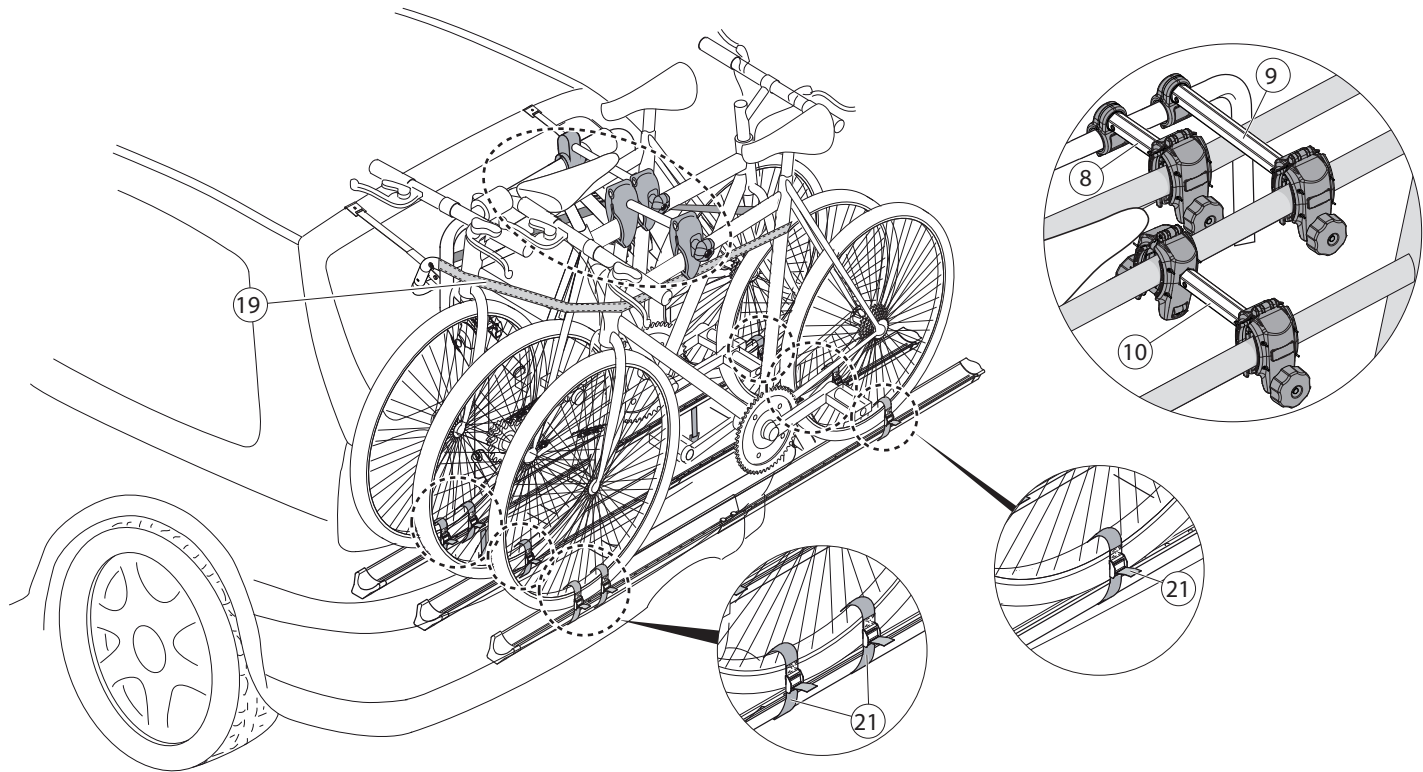

N.		Q.
11		2
14		2
5		2
7	SX 	1
6	DX 	1
13		2

x2  | x3 

N.		Q.
15		1
18		2

x2 

N.		Q.
19	 ~2,5m/6.5ft	1
21		6

x3 

N.		Q.
19	 ~2,5m/6.5ft	1
21		9
10		1

 		+	 <b>MAX 15kg / 33lb</b>
Logic	10,5kg / 23lb		MAX 30kg / 66lb
Logic 3	12,6kg / 27.7lb		MAX 45kg / 99lb

	<p>● MIN Ø30mm/1.2" MAX Ø50mm/2"</p> <p>MIN 30x60 mm/1.2x2.3" MAX 50x70 mm/2x2.7"</p>		<p>MIN 22" MAX 29"</p>		<p>MAX 45mm/1.7"</p>		<p>MAX 1300mm/51.2"</p>
---	---	---	----------------------------	---	----------------------	---	-------------------------