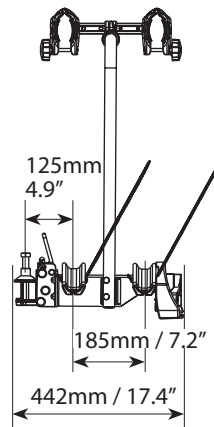

MERAK TYPE S / TYPE K / TYPE Q

MERAK TYPE S

MERAK TYPE K

MERAK TYPE Q

Art.	Merak Type S	000117600000
	Merak Type K	000117700000
	Merak Type Q	000119100000
	Merak Type S	9,6kg/21lb
	Merak Type K	10,6kg/23.3lb
	Merak Type Q	11,7kg/25.8lb
Materiale Material Matière	Alluminio e acciaio Aluminium and steel Aluminium und Stahl Aluminio y acero Aluminium et acier	
	max 45kg / 99lb	
	Merak Type S	x
	Merak Type K	x
	Merak Type Q	✓
	Optional Art.000026400000	
Max	2 +1(optional kit 000118700000)	
Fat bike	x	
E-bike	Max 1x	

**COMPATIBILITÀ BICI
BIKE COMPATIBILITY
VÉLOS COMPATIBLES
BICICLETAS COMPATIBLES
PASSENDE FAHRRÄDER**

Mod.				
MERAK TYPE S MERAK TYPE K MERAK TYPE Q	 min: 30mm/1.2" max: 50mm/2"	 min: 30x60mm/1.2x2.3" max: 50x70mm/2x2.7"	min 22" max 29"	max 65mm/2.5" max 1260mm/49.6"