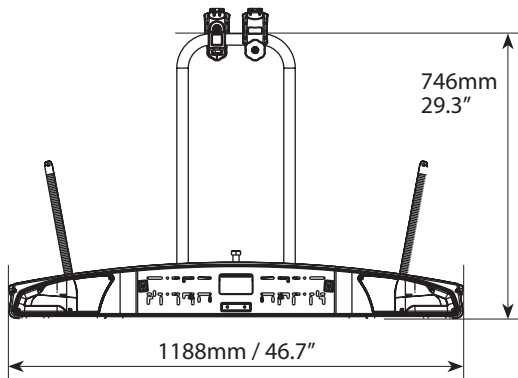

MERAK TYPE S / TYPE K / TYPE Q

MERAK TYPE S

MERAK TYPE K

MERAK TYPE Q

Art.	Merak Type S	000117600000
	Merak Type K	000117700000
	Merak Type Q	000119100000
	Merak Type S	9,6kg/21lb
	Merak Type K	10,6kg/23.3lb
	Merak Type Q	11,7kg/25.8lb
Materiale Material Matière	Alluminio e acciaio Aluminium and steel Aluminium und Stahl Aluminio y acero Aluminium et acier	
	max 45kg / 99lb	
	Merak Type S	x
	Merak Type K	x
	Merak Type Q	✓
	Optional Art.000026400000	
Max	2 +1(optional kit 000118700000)	
Fat bike	x	
E-bike	Max 1x	

**COMPATIBILITÀ BICI
BIKE COMPATIBILITY
VÉLOS COMPATIBLES
BICICLETAS COMPATIBLES
PASSENDE FAHRRÄDER**

Mod.				
MERAK TYPE S MERAK TYPE K MERAK TYPE Q	 min: 30mm/1.2" max: 50mm/2"	 min: 30x60mm/1.2x2.3" max: 50x70mm/2x2.7"	min 22" max 29"	max 65mm/2.5" max 1260mm/49.6"