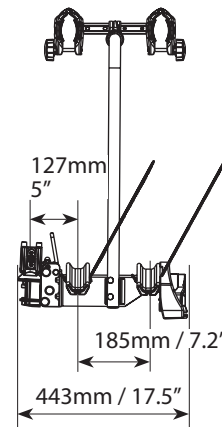

MERAK TYPE S / TYPE K / TYPE Q

MERAK TYPE S

MERAK TYPE K

MERAK TYPE Q

Art.	Merak Type S	000117600000
	Merak Type K	000117700000
	Merak Type Q	000119100000
	Merak Type S	9,6kg/21lb
	Merak Type K	10,6kg/23.3lb
	Merak Type Q	11,7kg/25.8lb
Materiale Material Matière	Alluminio e acciaio Aluminium and steel Aluminium und Stahl Aluminio y acero Aluminium et acier	
	max 45kg / 99lb	
	Merak Type S	x
	Merak Type K	x
	Merak Type Q	✓
	Optional Art.000026400000	
Max	2 +1(optional kit 000118700000)	
Fat bike	x	
E-bike	Max 1x	

**COMPATIBILITÀ BICI
BIKE COMPATIBILITY
VÉLOS COMPATIBLES
BICICLETAS COMPATIBLES
PASSENDE FAHRRÄDER**

Mod.				
MERAK TYPE S MERAK TYPE K MERAK TYPE Q	 min: 30mm/1.2" max: 50mm/2"	 min: 30x60mm/1.2x2.3" max: 50x70mm/2x2.7"	min 22" max 29"	max 65mm/2.5" max 1260mm/49.6"