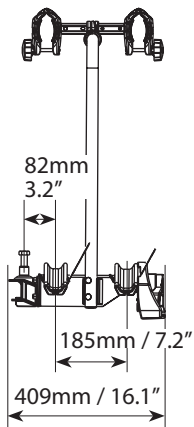

MERAK TYPE S / TYPE K / TYPE Q

MERAK TYPE S

MERAK TYPE K

MERAK TYPE Q

Art.	Merak Type S	000117600000
	Merak Type K	000117700000
	Merak Type Q	000119100000
	Merak Type S	9,6kg/21lb
	Merak Type K	10,6kg/23.3lb
	Merak Type Q	11,7kg/25.8lb
Materiale Material Matière	Alluminio e acciaio Aluminium and steel Aluminium und Stahl Aluminio y acero Aluminium et acier	
	max 45kg / 99lb	
	Merak Type S	x
	Merak Type K	x
	Merak Type Q	✓
	Optional Art.000026400000	
Max	2 +1(optional kit 000118700000)	
Fat bike	x	
E-bike	Max 1x	

**COMPATIBILITÀ BICI
BIKE COMPATIBILITY
VÉLOS COMPATIBLES
BICICLETAS COMPATIBLES
PASSENDE FAHRRÄDER**

Mod.				
MERAK TYPE S MERAK TYPE K MERAK TYPE Q	 min: 30mm/1.2" max: 50mm/2"	 min: 30x60mm/1.2x2.3" max: 50x70mm/2x2.7"	min 22" max 29"	max 65mm/2.5" max 1260mm/49.6"