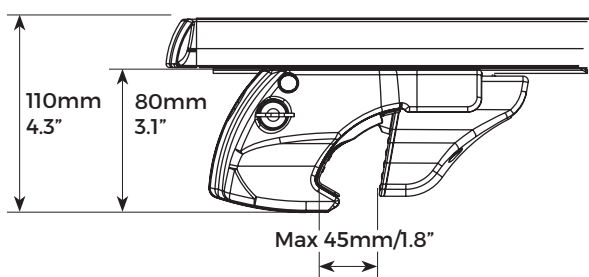

# SHERMAN SHERMAN BLACK

COMPLIANT WITH  
DIN 75302:1991

CITY CRASH  
TESTED ✓

IT) Barra da tetto in alluminio per veicoli con raised rails dotata di sistema antifurto. Fornita interamente montata insieme agli strumenti necessari per un'installazione rapida e semplice.

Sherman	Art. 000095900000
Sherman black	Art. 000122800000
Sherman XL	Art. 000094700000
Sherman XL black	Art. 000122900000

Art.	Sherman	000095900000
	Sherman black	000122800000
	Sherman XL	000094700000
	Sherman XL black	000122900000
	Sherman Sherman Black	3,3kg / 7.3lb
	Sherman XL Sherman XL Black	3.5kg / 7.7lb
Materiale Material Matière	Alluminio Aluminium Aluminio	
	MAX LOAD	max 90kg/198lb
		✓