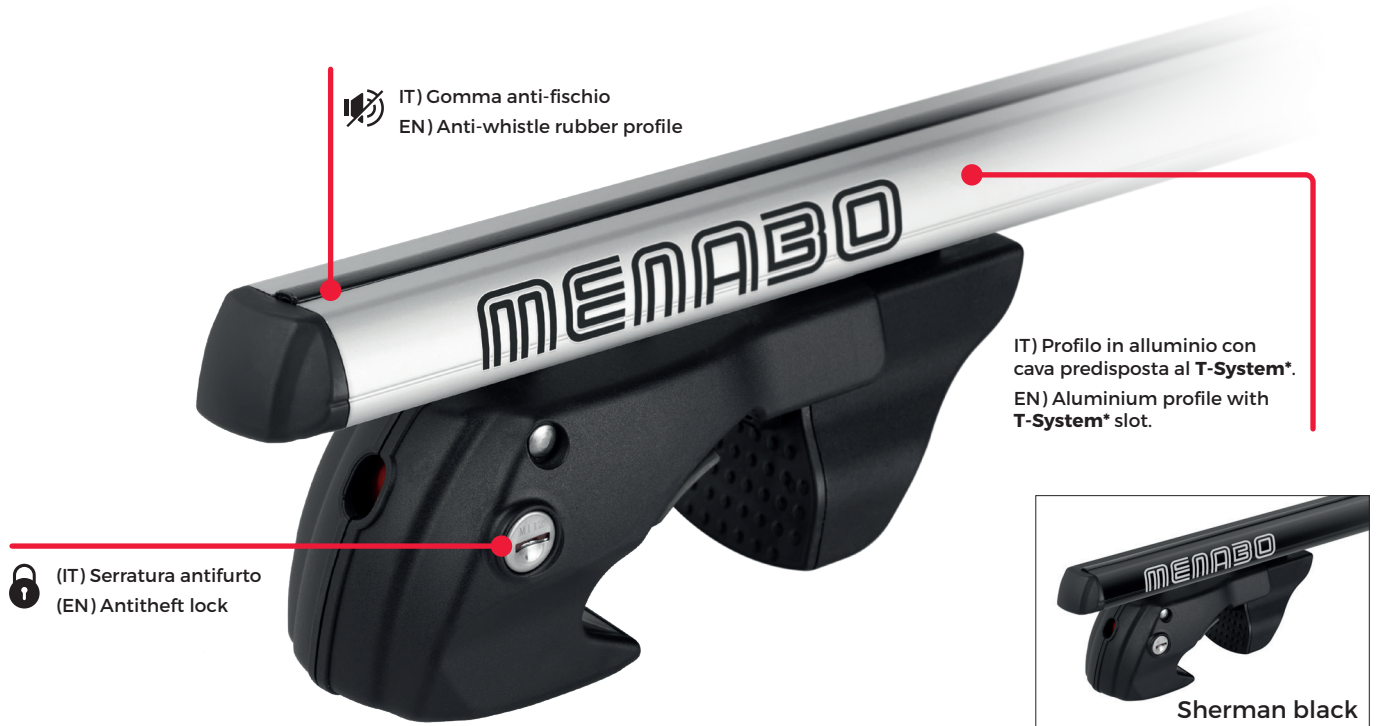

# SHERMAN SHERMAN BLACK

COMPLIANT WITH  
DIN 75302:1991

CITY CRASH  
TESTED ✓

IT) Barra da tetto in alluminio per veicoli con raised rails dotata di sistema antifurto. Fornita interamente montata insieme agli strumenti necessari per un'installazione rapida e semplice.

EN) Aluminium roof bars for cars with raised rails, equipped with antitheft system, completely mounted, along with all required tools for a quick and easy installation.

IT) Verificare la compatibilità con il proprio veicolo su [www.menabocaraccessories.com](http://www.menabocaraccessories.com)  
EN) Check the compatibility with your vehicle on [www.menabocaraccessories.com](http://www.menabocaraccessories.com)