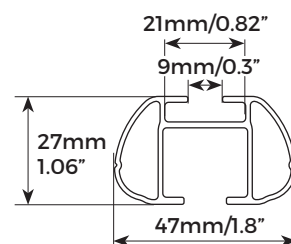

# SHERMAN SHERMAN BLACK

COMPLIANT WITH  
DIN 75302:1991

CITY CRASH  
TESTED ✓

IT) Barra da tetto in alluminio per veicoli con raised rails dotata di sistema antifurto. Fornita interamente montata insieme agli strumenti necessari per un'installazione rapida e semplice.

Sherman	Art. 000095900000
Sherman black	Art. 000122800000
Sherman XL	Art. 000094700000
Sherman XL black	Art. 000122900000

Art.	Sherman	000095900000
	Sherman black	000122800000
	Sherman XL	000094700000
	Sherman XL black	000122900000
	Sherman Sherman Black	3,3kg / 7.3lb
	Sherman XL Sherman XL Black	3.5kg / 7.7lb
Materiale Material Matière	Alluminio Aluminium Aluminio	
	MAX LOAD	max 90kg/198lb
		✓