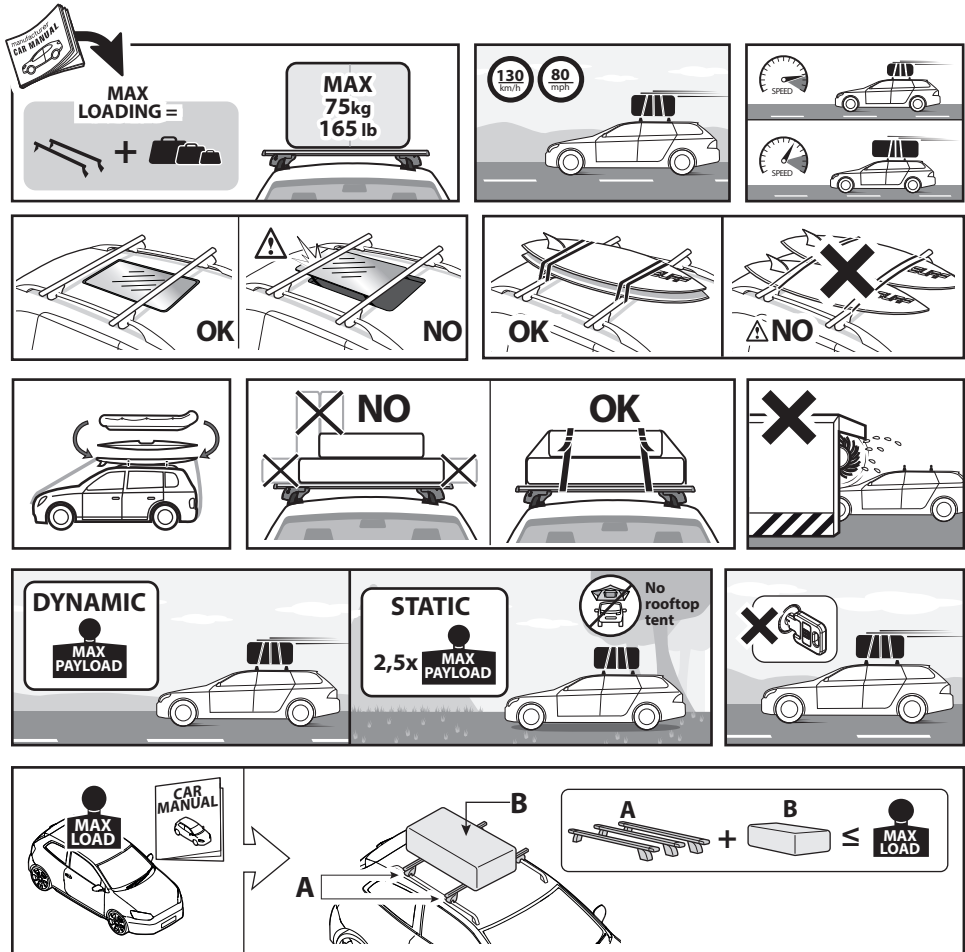

5 TIGER / LEOPARD

6 TIGER

7 LEOPARD

		+	
	kg / lb		kg / lb
TIGER	3,9kg / 8.6lb		75kg / 165lb
TIGER XL	4,2kg / 9.2lb		75kg / 165lb
LEOPARD	4kg / 8.8lb		75kg / 165lb
LEOPARD L	4,3kg / 9.5lb		75kg / 165lb

F.lli Menabò S.r.l.
 Via 8 Marzo, 3 -Z.I. Corte Tegge
 42025 Cavriago (RE) ITALY
 customercare@flli-menabo.it
 www.menabocaraccessories.com