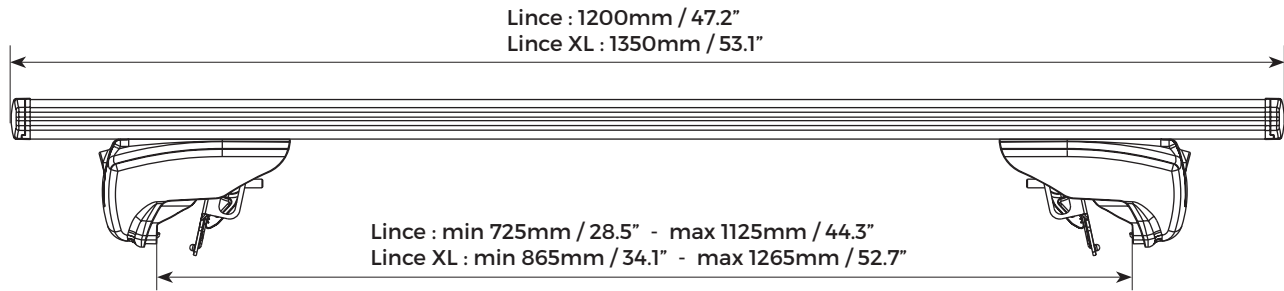

Art.	Lince	000088700000
	Lince XL	000088600000
	Lince	4kg / 8.8lb
	Lince XL	4,2kg / 9.2lb
Materiale Material Matière	Alluminio Aluminium Aluminio	
	max 90kg/198lb	
	✓	

Mod.	LINCE	LINCE XL
Art.N°	000088900000	000088800000
	L x W x H : 119,5x15x9,5cm / 47x5.9x3.7"	L x W x H : 133x15x9,5cm / 52.4x5.9x3.7"
	4,4kg / 9.6lb	4,6kg / 10.1lb
	L x W x H : 121x20,5x31cm / 47.6x8.1x12.2"	L x W x H : 134x20,5x31cm / 52.8x8.1x12.2"
	18,5kg / 40.8lb	19,4kg / 42.7lb
	P.z : 4	P.z : 4
	L x W x H : 121x83x202cm / 47.6x32.7x79.5"	L x W x H : 134x83x202cm / 52.8x32.7x79.5"
	465kg / 1025lb	486kg / 1071.4lb
	P.z : 96	P.z : 96
Ean-13	8 003168 029595	8 003168 029076

F.lli Menabò s.r.l.

Via 8 Marzo 3,
42025 Cavriago (RE), Italy
+39-0522/942840
info@flli-menabo.it
www.menabocaraccessories.com