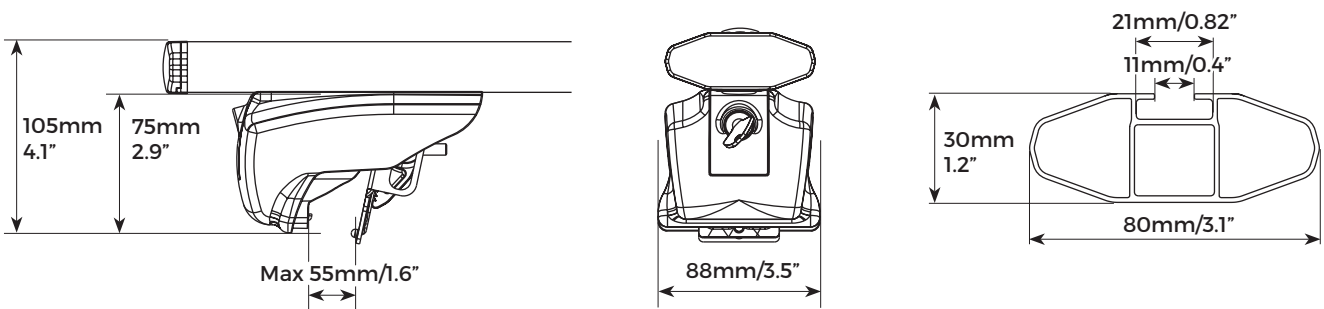

Art.	Lince	000088700000
	Lince XL	000088600000
	Lince	4kg / 8.8lb
	Lince XL	4,2kg / 9.2lb
Materiale Material Matière	Alluminio Aluminium Aluminio	
	max 90kg/198lb	
	✓	

Mod.	LINCE	LINCE XL
Art.N°	000088900000	000088800000
	L x W x H : 119,5x15x9,5cm / 47x5.9x3.7"	L x W x H : 133x15x9,5cm / 52.4x5.9x3.7"
	4,4kg / 9.6lb	4,6kg / 10.1lb
	L x W x H : 121x20,5x31cm / 47.6x8.1x12.2"	L x W x H : 134x20,5x31cm / 52.8x8.1x12.2"
	18,5kg / 40.8lb	19,4kg / 42.7lb
	P.z : 4	P.z : 4
	L x W x H : 121x83x202cm / 47.6x32.7x79.5"	L x W x H : 134x83x202cm / 52.8x32.7x79.5"
	465kg / 1025lb	486kg / 1071.4lb
	P.z : 96	P.z : 96
Ean-13	8 003168 029595	8 003168 029076

F.lli Menabò s.r.l.

Via 8 Marzo 3,
42025 Cavriago (RE), Italy
+39-0522/942840
info@flli-menabo.it
www.menabocaraccessories.com