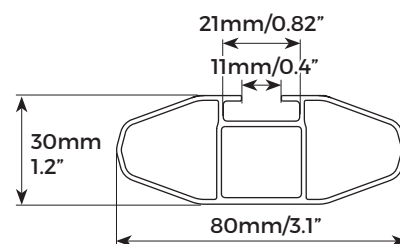

Leopard black	Art. 000123700000
Leopard black L	Art. 000123600000

IT) Per compatibilità, visita il sito www.menabocaraccessories.com
EN) Check the compatibility on www.menabocaraccessories.com

Flush rails

Raised rails

* T-System

Art.	Leopard silver	000088700000
	Leopard silver L	000088600000
	Leopard black	000123700000
	Leopard black L	000123600000
	Leopard silver	4kg / 8.8lb
	Leopard silver L	4,3kg / 9.2lb
	Leopard black	4kg / 8.8lb
	Leopard black L	4,3kg / 9.2lb
Materiale Material Matière	Alluminio Aluminium Aluminio	
	max 75kg/165lb	
	✓	