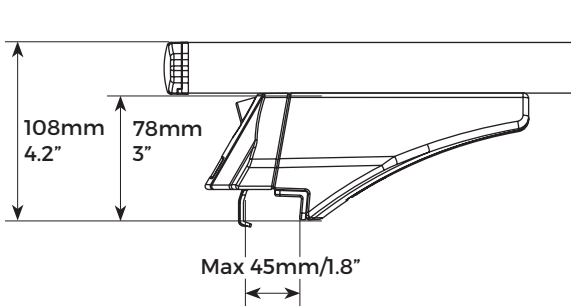

Leopard black	Art. 000123700000
Leopard black L	Art. 000123600000

IT) Per compatibilità, visita il sito www.menabocaraccessories.com
EN) Check the compatibility on www.menabocaraccessories.com

Flush rails

Raised rails

* T-System

Art.	Leopard silver	000088700000
	Leopard silver L	000088600000
	Leopard black	000123700000
	Leopard black L	000123600000
	Leopard silver	4kg / 8.8lb
	Leopard silver L	4,3kg / 9.2lb
	Leopard black	4kg / 8.8lb
	Leopard black L	4,3kg / 9.2lb
Materiale Material Matière	Alluminio Aluminium Aluminio	
	max 75kg/165lb	
	✓	