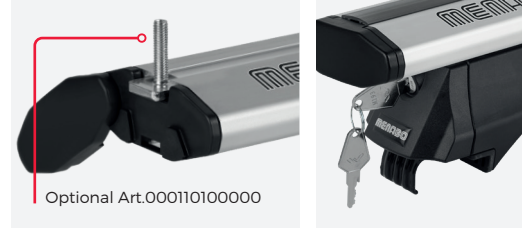

LEOPARD

SILVER / BLACK

COMPLIANT WITH
DIN 75302:1991

CITY CRASH
TESTED

IT) Barra da tetto in alluminio dotata di un sistema di fissaggio pratico e veloce. Profilo largo e piatto, per garantire la massima aerodinamicità. Disponibile in 2 lunghezze

EN) Aluminium roof bar provided with a practical and quick fixing system. The wide and flat profile will ensure the highest aerodynamics. Two lengths available.

Leopard silver	Art. 000088700000
Leopard silver L	Art. 000088600000

Leopard black	Art. 000123700000
Leopard black L	Art. 000123600000

IT) Per compatibilità, visita il sito www.menabocaraccessories.com
EN) Check the compatibility on www.menabocaraccessories.com

Flush rails

Raised rails

* T-System