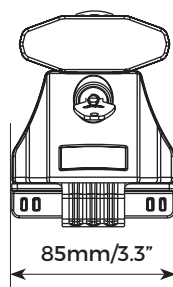

Leopard black	Art. 000123700000
Leopard black L	Art. 000123600000

IT) Per compatibilità, visita il sito www.menabocaraccessories.com
EN) Check the compatibility on www.menabocaraccessories.com

Flush rails

Raised rails

* T-System

Art.	Leopard silver	000088700000
	Leopard silver L	000088600000
	Leopard black	000123700000
	Leopard black L	000123600000
	Leopard silver	4kg / 8.8lb
	Leopard silver L	4,3kg / 9.2lb
	Leopard black	4kg / 8.8lb
	Leopard black L	4,3kg / 9.2lb
Materiale Material Matière	Alluminio Aluminium Aluminio	
	max 75kg/165lb	
	✓	