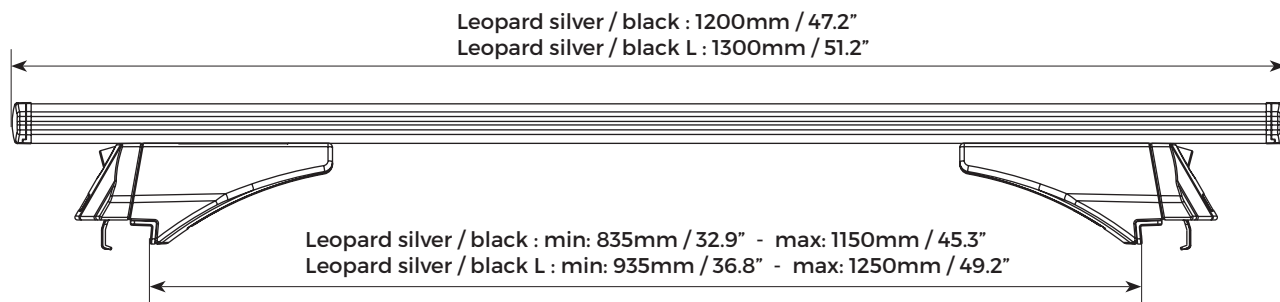

LEOPARD

SILVER / BLACK

COMPLIANT WITH
DIN 75302:1991

CITY CRASH
TESTED

IT) Barra da tetto in alluminio dotata di un sistema di fissaggio pratico e veloce. Profilo largo e piatto, per garantire la massima aerodinamicità. Disponibile in 2 lunghezze

EN) Aluminium roof bar provided with a practical and quick fixing system. The wide and flat profile will ensure the highest aerodynamics. Two lengths available.

Leopard silver	Art. 000088700000
Leopard silver L	Art. 000088600000

Leopard black	Art. 000123700000
Leopard black L	Art. 000123600000

IT) Per compatibilità, visita il sito www.menabocaraccessories.com
EN) Check the compatibility on www.menabocaraccessories.com

Flush rails

Raised rails

* T-System

Art.	Leopard silver	000088700000
	Leopard silver L	000088600000
	Leopard black	000123700000
	Leopard black L	000123600000
	Leopard silver	4kg / 8.8lb
	Leopard silver L	4,3kg / 9.2lb
	Leopard black	4kg / 8.8lb
	Leopard black L	4,3kg / 9.2lb
Materiale Material Matière	Alluminio Aluminium Aluminio	
	max 75kg/165lb	
	✓	