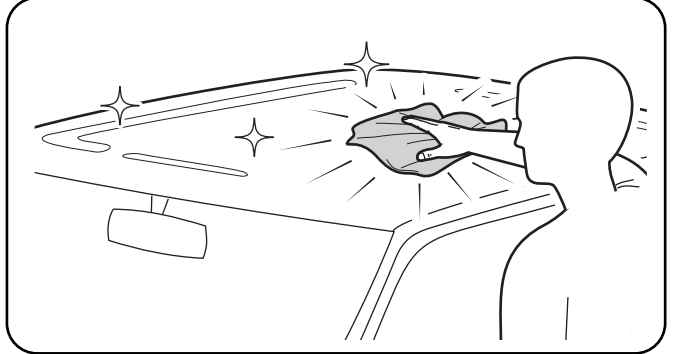

3

4

5

6

7

		<p>MAX 7kg (15.4 Lb)</p>
<p>IGLOO</p>	<p>2,6 kg (5.7 Lb)</p>	<p>x2</p>

F.lli Menabò S.r.l.
Via 8 Marzo, 3
42025 Cavriago (RE) Italy
Tel. +39-0522/942840
Fax. +39-0522/942948
e-mail: info@flli-menabo.it
www.flli-menabo.it