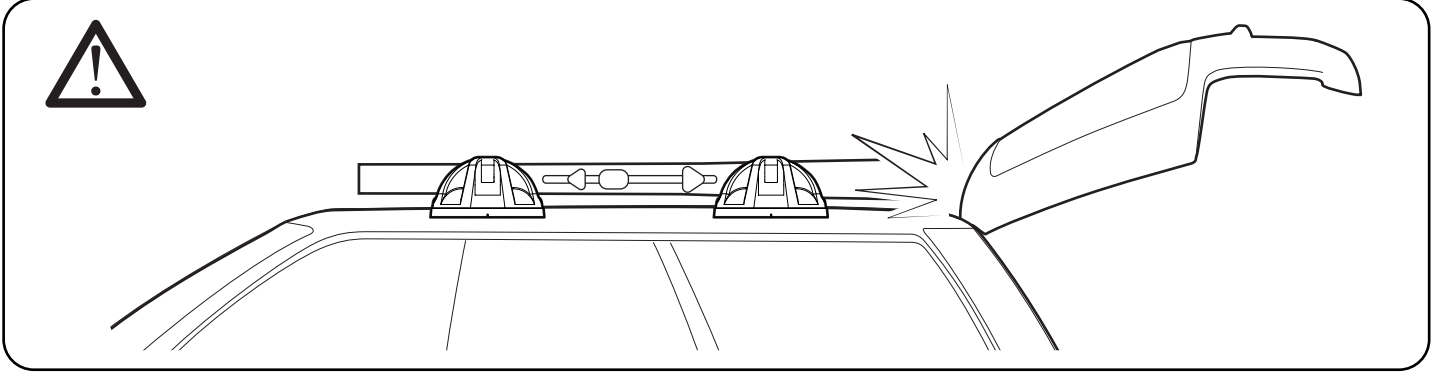

3

4

5

6

7

		<p>MAX 7kg (15.4 Lb)</p>
<p>IGLOO</p>	<p>2,6 kg (5.7 Lb)</p>	<p>x2</p>

F.lli Menabò S.r.l.
Via 8 Marzo, 3
42025 Cavriago (RE) Italy
Tel. +39-0522/942840
Fax. +39-0522/942948
e-mail: info@flli-menabo.it
www.flli-menabo.it