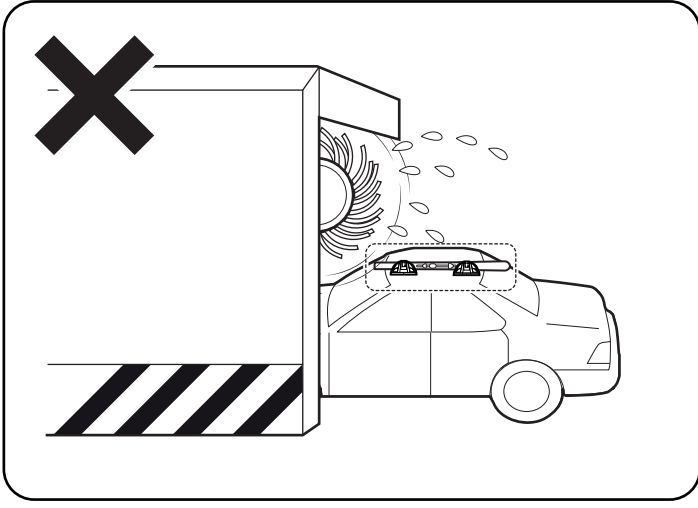

3

4

5

6

7

		<p>MAX 7kg (15.4 Lb)</p>
<p>IGLOO</p>	<p>2,6 kg (5.7 Lb)</p>	<p>x2</p>

F.lli Menabò S.r.l.
Via 8 Marzo, 3
42025 Cavriago (RE) Italy
Tel. +39-0522/942840
Fax. +39-0522/942948
e-mail: info@flli-menabo.it
www.flli-menabo.it