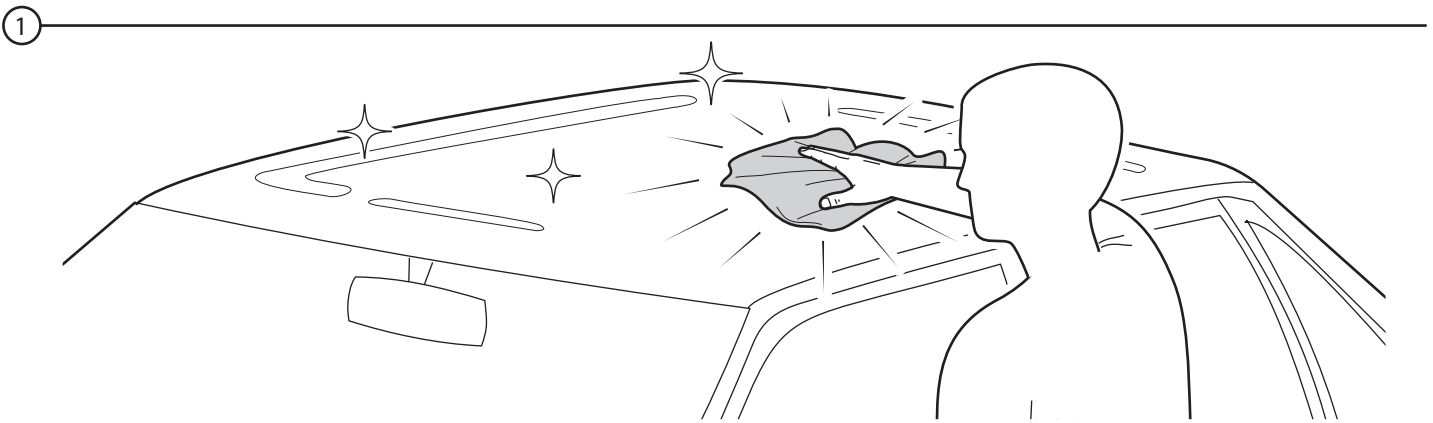

N.	[IT] Ricambi (A Richiesta) [EN] Spare Parts (Made to order) [FR] Pièces de rechange (Sur commande) [DE] Teile (auf Anfrage) [ES] Piezas de recambio (Previa solicitud)	Q.	Codice-Code-Código
1		2	700005700000