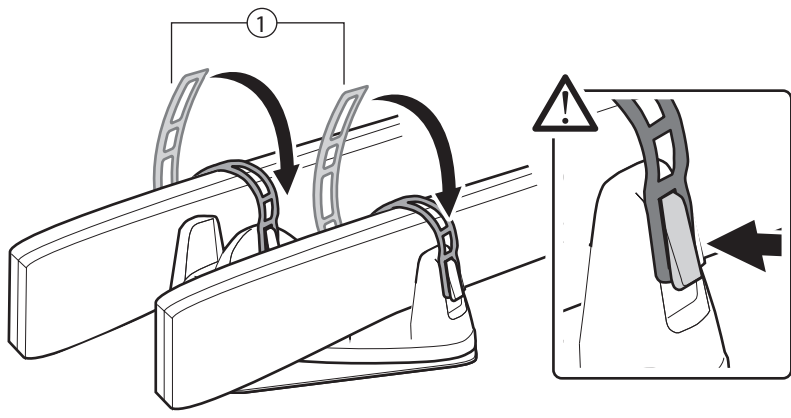

5

6

7

		MAX 7kg (15.4 Lb)
IGLOO	2,6 kg (5.7 Lb)	x2