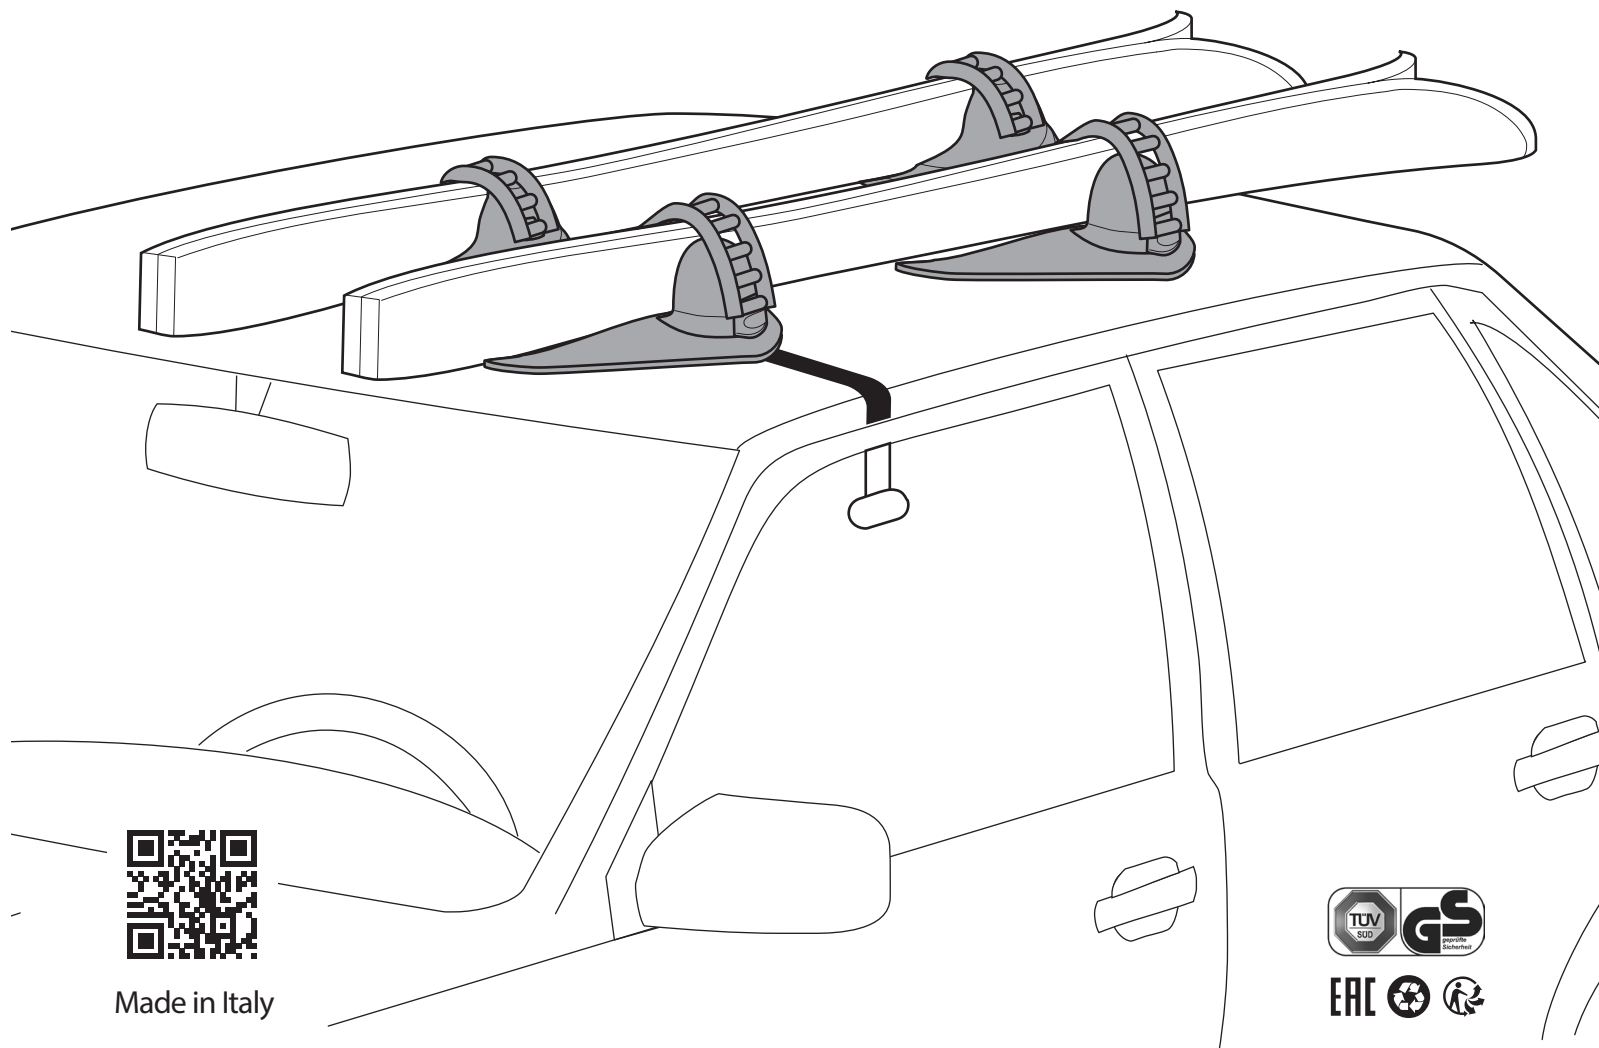

MEANABO

free time on the move

IGLOO

IT	Istruzioni di montaggio	LV	Pritvirtinimo instrukcijas
EN	Fitting instructions	NL	Instrukcja montażu
DE	Montageanleitung	NO	Monteringsveiledning
FR	Instructions de montage	PL	Instrukcja montażu
ES	Instrucciones de montaje	PT	Instruções de Montagem
CS	Návod na montáž	RO	Instrucțiuni de montare
DA	Monteringsvejledning	RU	Инструкции по установке
EL	Οδηγίες συναρμολόγησης	SK	Návod na montáž
ET	Paigaldusjuhend	SL	Navodila za pritrjevanje
FI	Asennusohje	SV	Monteringsanvisning
HR	Uputa za sastavljanje	TK	Uydurma talimat
HU	A felszerelés módja	ZH	裝修指導
LT	Stiprināšanas instrukcija	AR	تعليمات التحميل