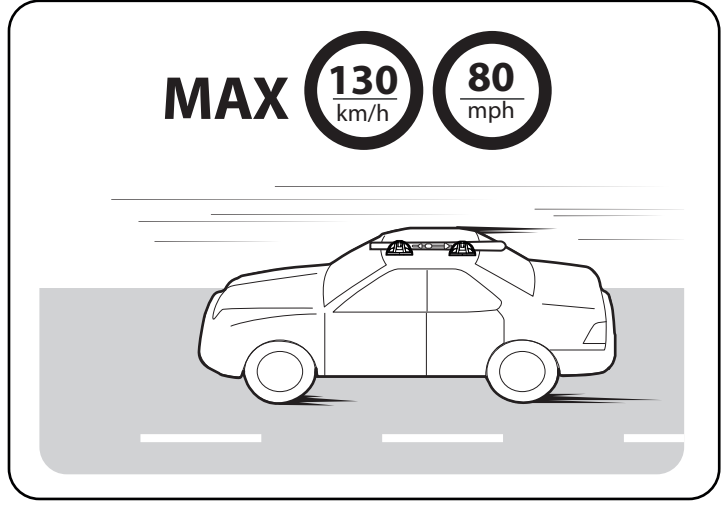

3

4

5

6

7

		<p>MAX 7kg (15.4 Lb)</p>
<p>IGLOO</p>	<p>2,6 kg (5.7 Lb)</p>	<p>x2</p>

F.lli Menabò S.r.l.
Via 8 Marzo, 3
42025 Cavriago (RE) Italy
Tel. +39-0522/942840
Fax. +39-0522/942948
e-mail: info@flli-menabo.it
www.flli-menabo.it