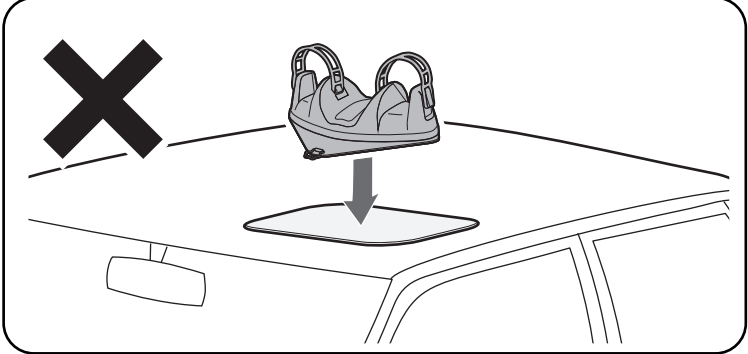

3

4

5

6

7

		<p>MAX 7kg (15.4 Lb)</p>
<p>IGLOO</p>	<p>2,6 kg (5.7 Lb)</p>	<p>x2</p>

F.lli Menabò S.r.l.
Via 8 Marzo, 3
42025 Cavriago (RE) Italy
Tel. +39-0522/942840
Fax. +39-0522/942948
e-mail: info@flli-menabo.it
www.flli-menabo.it