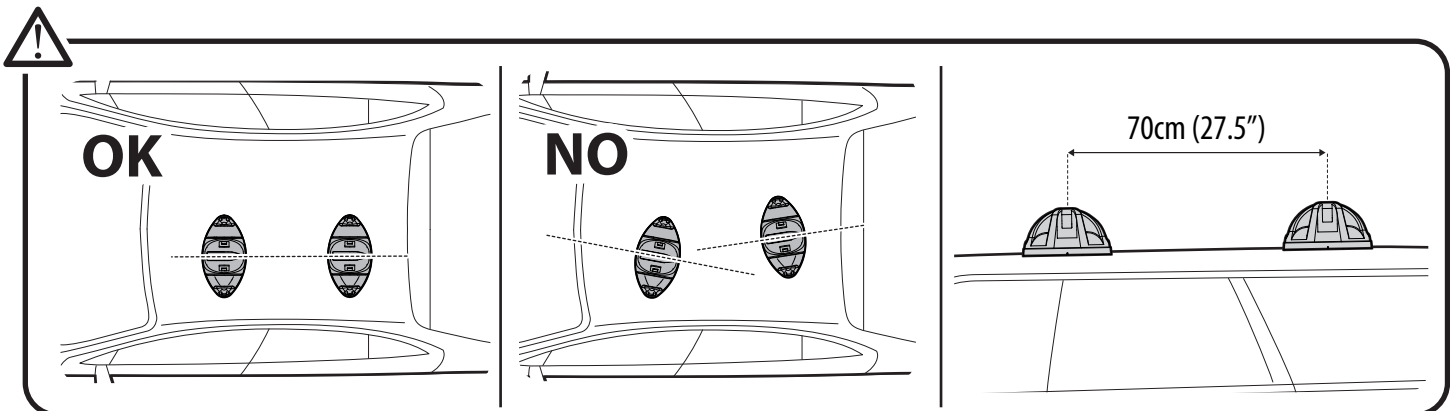

N.	[IT] Ricambi (A Richiesta) [EN] Spare Parts (Made to order) [FR] Pièces de rechange (Sur commande) [DE] Teile (auf Anfrage) [ES] Piezas de recambio (Previa solicitud)	Q.	Codice-Code-Código
1		2	700005700000