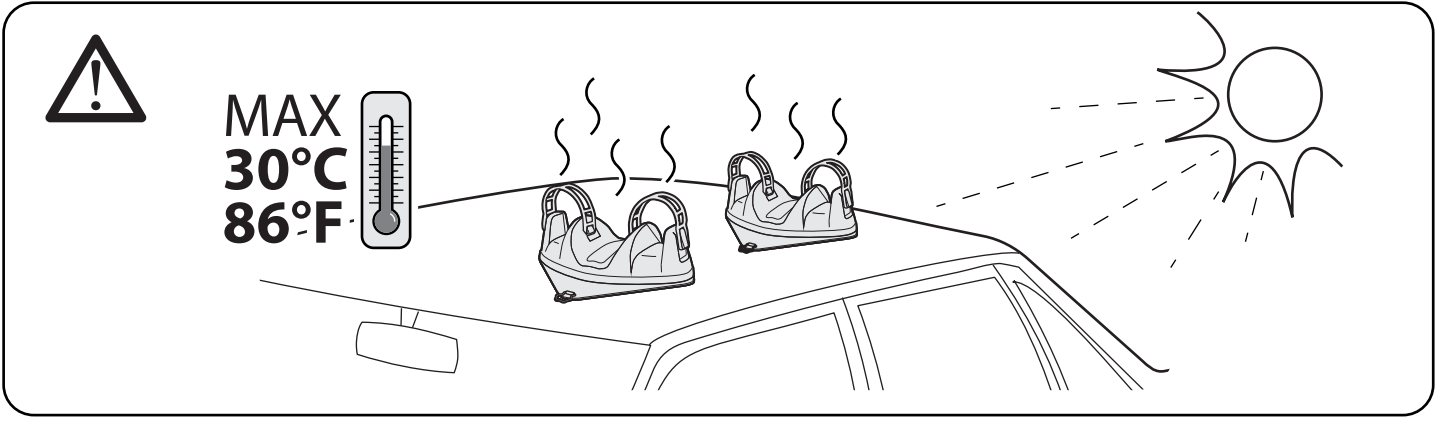

3

4

5

6

7

		<p>MAX 7kg (15.4 Lb)</p>
<p>IGLOO</p>	<p>2,6 kg (5.7 Lb)</p>	<p>x2</p>

F.lli Menabò S.r.l.
Via 8 Marzo, 3
42025 Cavriago (RE) Italy
Tel. +39-0522/942840
Fax. +39-0522/942948
e-mail: info@flli-menabo.it
www.flli-menabo.it