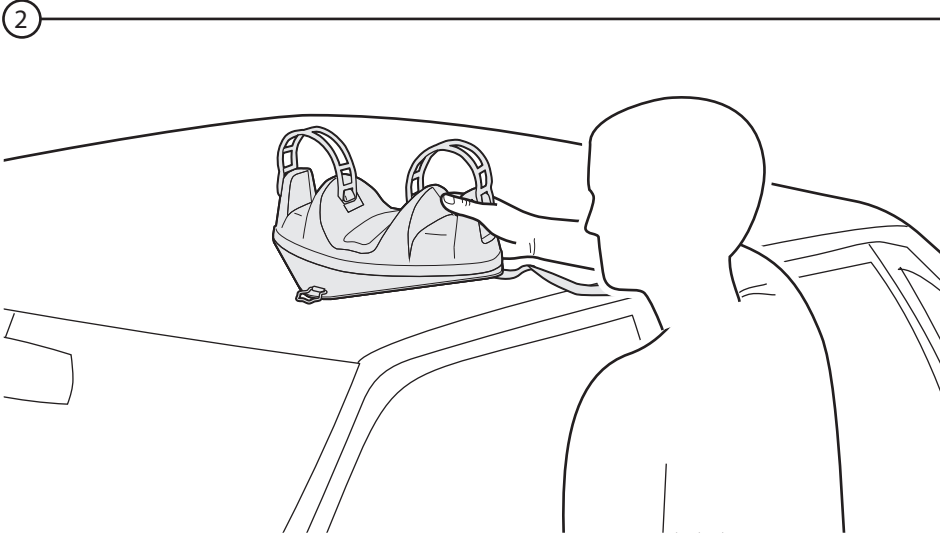

N.	[IT] Ricambi (A Richiesta) [EN] Spare Parts (Made to order) [FR] Pièces de rechange (Sur commande) [DE] Teile (auf Anfrage) [ES] Piezas de recambio (Previa solicitud)	Q.	Codice-Code-Código
1		2	700005700000