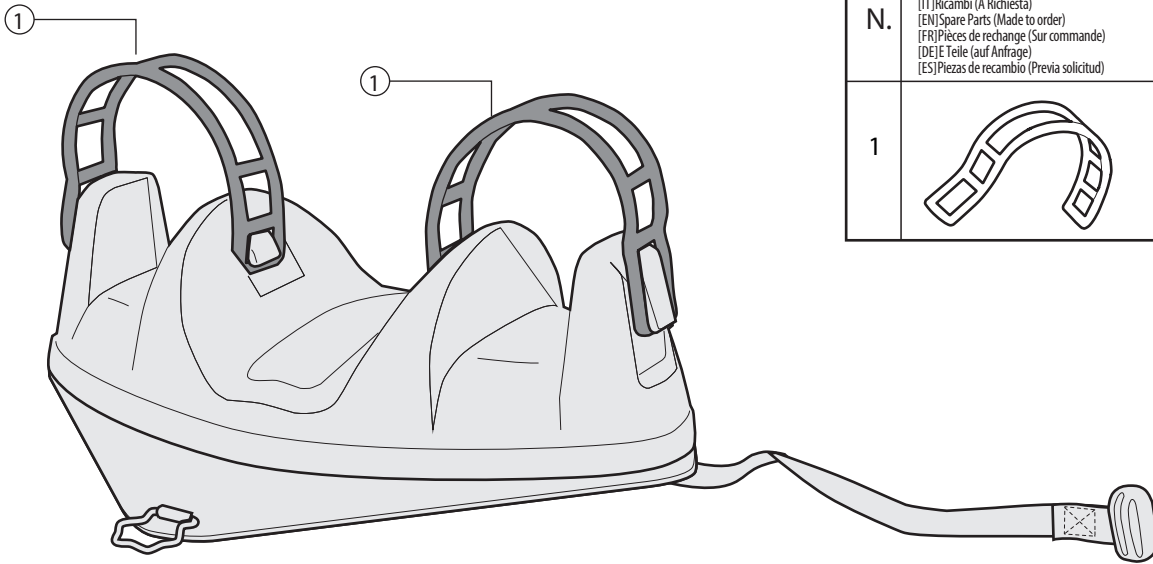

N.	[IT] Ricambi (A Richiesta) [EN] Spare Parts (Made to order) [FR] Pièces de rechange (Sur commande) [DE] Teile (auf Anfrage) [ES] Piezas de recambio (Previa solicitud)	Q.	Codice-Code-Código
1		2	700005700000