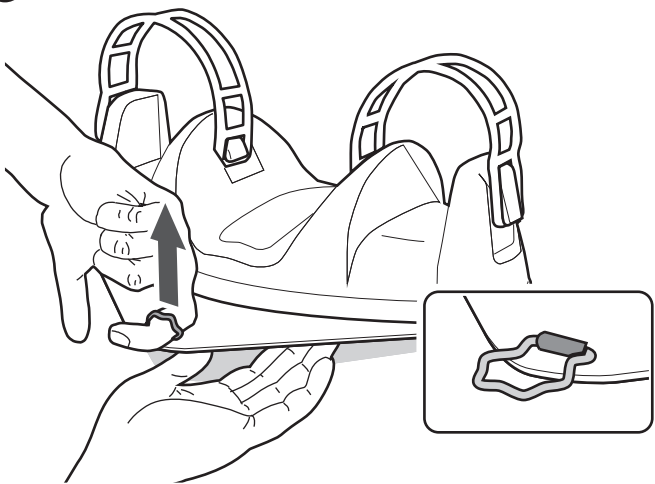

3

4

5

6

7

		<p>MAX 7kg (15.4 Lb)</p>
<p>IGLOO</p>	<p>2,6 kg (5.7 Lb)</p>	<p>x2</p>

F.lli Menabò S.r.l.
Via 8 Marzo, 3
42025 Cavriago (RE) Italy
Tel. +39-0522/942840
Fax. +39-0522/942948
e-mail: info@flli-menabo.it
www.flli-menabo.it