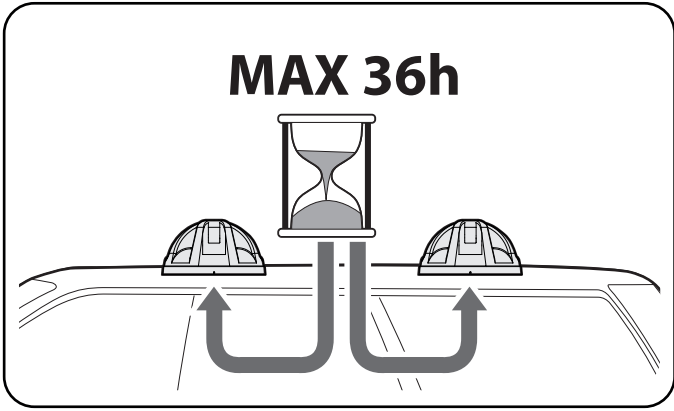

3

4

5

6

7

		<p>MAX 7kg (15.4 Lb)</p>
<p>IGLOO</p>	<p>2,6 kg (5.7 Lb)</p>	<p>x2</p>

F.lli Menabò S.r.l.
Via 8 Marzo, 3
42025 Cavriago (RE) Italy
Tel. +39-0522/942840
Fax. +39-0522/942948
e-mail: info@flli-menabo.it
www.flli-menabo.it