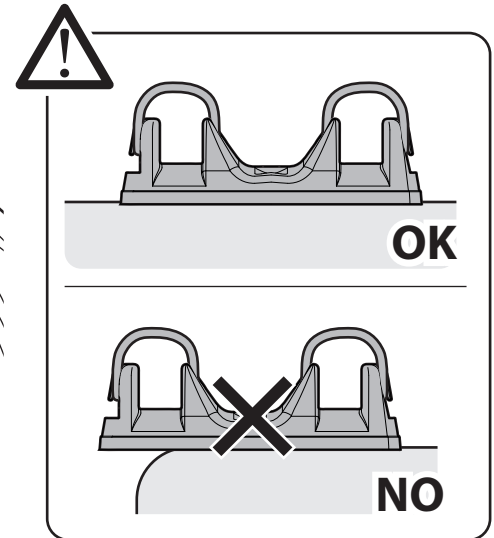

N.	[IT] Ricambi (A Richiesta) [EN] Spare Parts (Made to order) [FR] Pièces de rechange (Sur commande) [DE] Teile (auf Anfrage) [ES] Piezas de recambio (Previa solicitud)	Q.	Codice-Code-Código
1		2	700005700000