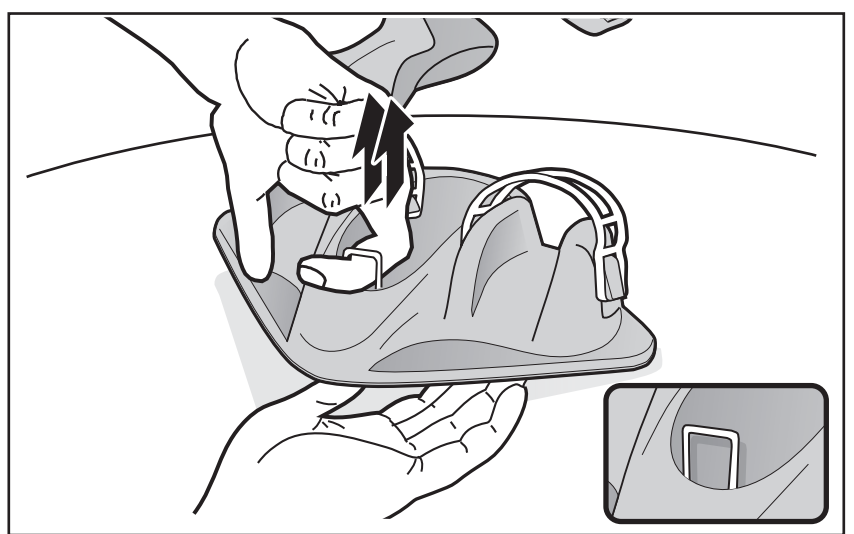

**MINIMUM**

125cm / 49.2"

**1**

**2**

**3**

**4**

**5**

SHUTTLE	3 kg / 6.6lb	+ Max 7 kg/15.4lb
		x2