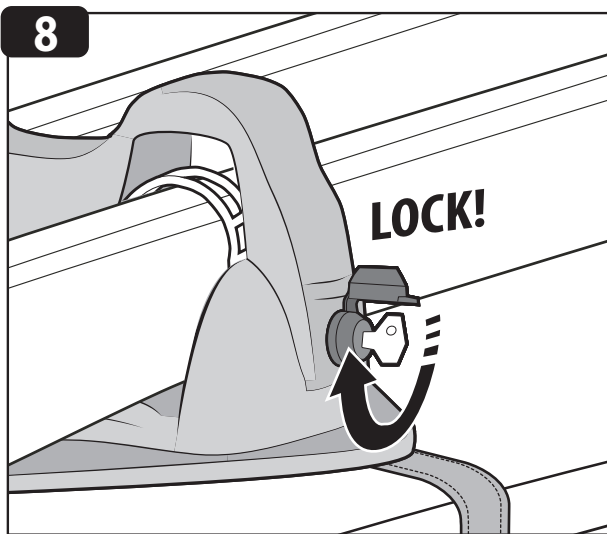

**MINIMUM**

125cm / 49.2"

**1**

**2**

**3**

**4**

**5**

SHUTTLE	3 kg / 6.6lb	+ Max 7 kg/15.4lb
		x2