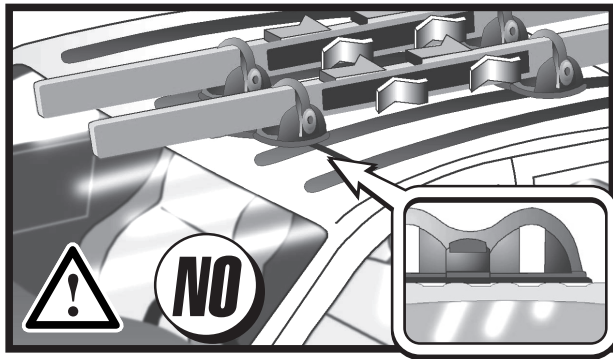

**MINIMUM**

125cm / 49.2"

**1**

**2**

**3**

**4**

**5**

SHUTTLE	3 kg / 6.6lb	+ Max 7 kg/15.4lb
		x2