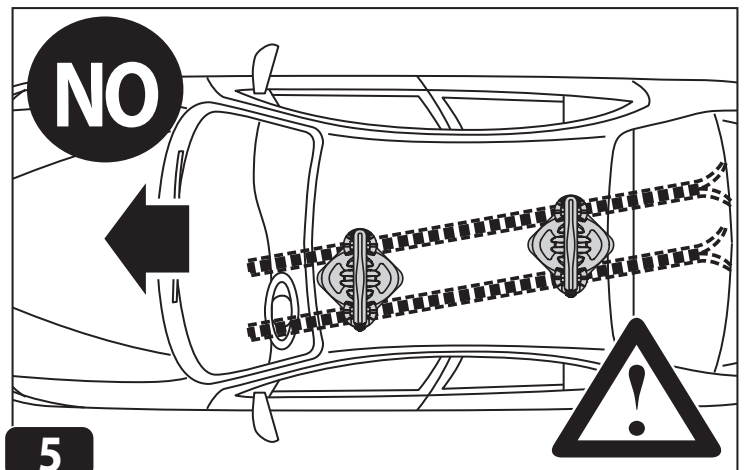

**MINIMUM**

125cm / 49.2"

**1**

**2**

**3**

**4**

**5**

SHUTTLE	3 kg / 6.6lb	+ Max 7 kg/15.4lb
		x2