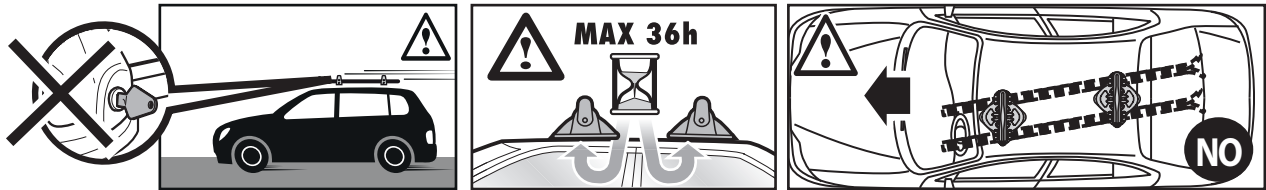

**MINIMUM**

125cm / 49.2"

**1**

**2**

**3**

**4**

**5**

SHUTTLE	3 kg / 6.6lb	+ Max 7 kg/15.4lb
		x2