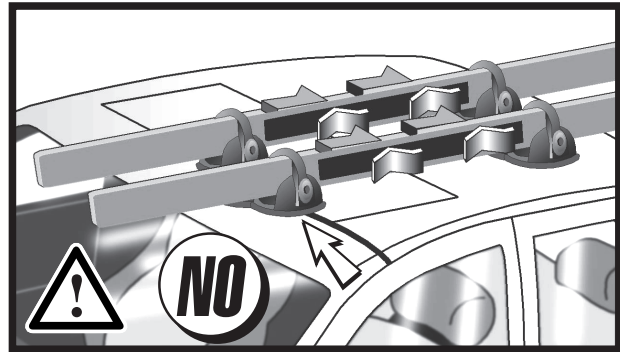

**MINIMUM**

125cm / 49.2"

**1**

**2**

**3**

**4**

**5**

SHUTTLE	3 kg / 6.6lb	+ Max 7 kg/15.4lb
		x2