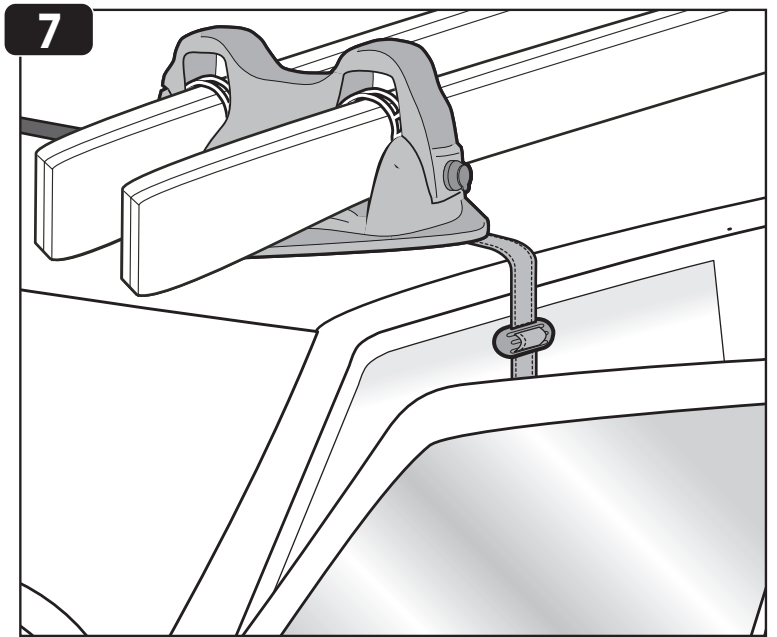

**MINIMUM**

125cm / 49.2"

**1**

**2**

**3**

**4**

**5**

SHUTTLE	3 kg / 6.6lb	+ Max 7 kg/15.4lb
		x2