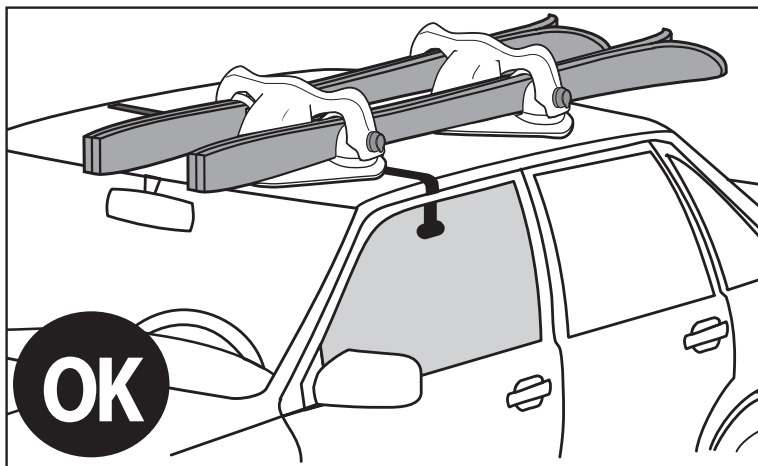

**MINIMUM**

125cm / 49.2"

**1**

**2**

**3**

**4**

**5**

SHUTTLE	3 kg / 6.6lb	+ Max 7 kg/15.4lb
		x2