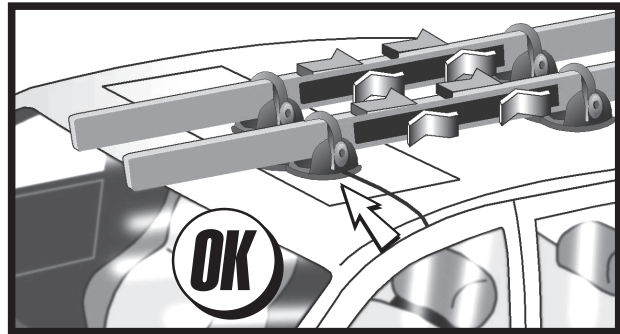

**MINIMUM**

125cm / 49.2"

**1**

**2**

**3**

**4**

**5**

SHUTTLE	3 kg / 6.6lb	+ Max 7 kg/15.4lb
		x2