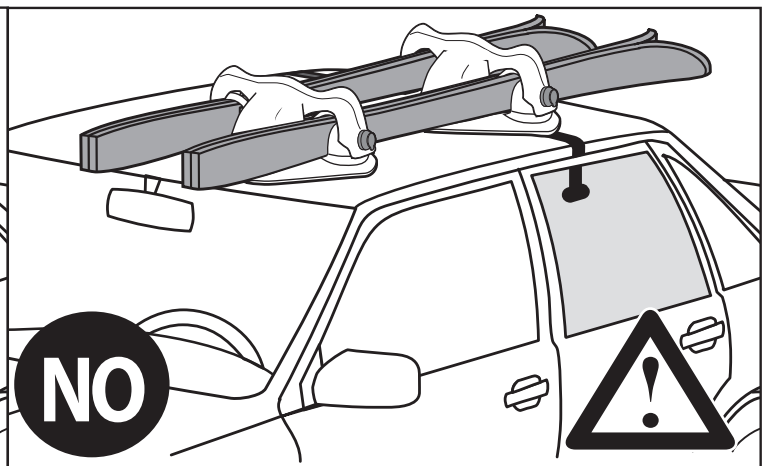

**MINIMUM**

125cm / 49.2"

**1**

**2**

**3**

**4**

**5**

SHUTTLE	3 kg / 6.6lb	+ Max 7 kg/15.4lb
		x2