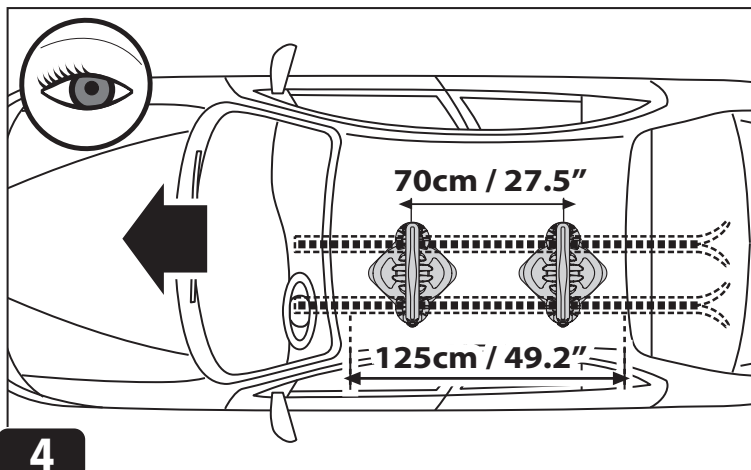

**MINIMUM**

125cm / 49.2"

**1**

**2**

**3**

**4**

**5**

SHUTTLE	3 kg / 6.6lb	+ Max 7 kg/15.4lb
		x2