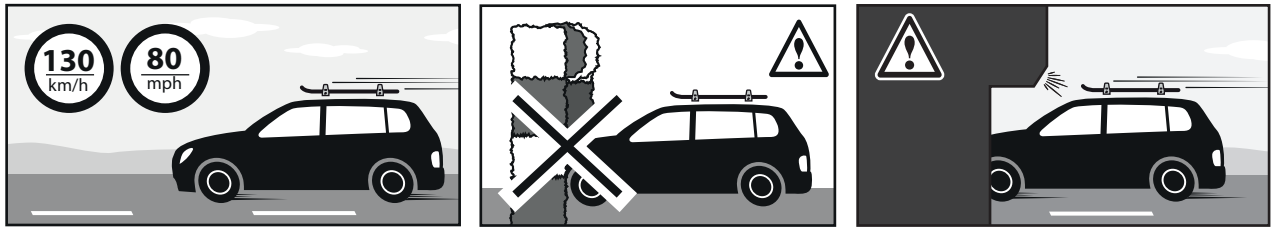

**MINIMUM**

125cm / 49.2"

**1**

**2**

**3**

**4**

**5**

SHUTTLE	3 kg / 6.6lb	+ Max 7 kg/15.4lb
		x2