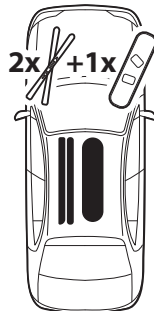

①—YELO 4 NS / YELO 6 NS

**X2**

②—YELO 4 NS / YELO 6 NS

**X2**

③ YELO 4 NS / YELO 6 NS

**YELO 4 NS**

## ④ — YELO 4 NS / YELO 6 NS

**NO!**

**OK**

		+		+	 MAX 7kg / 15lb	OR	 MAX 7kg / 15lb
<b>YELO 4 NS</b>	x		3,2kg / 7 lb		x4		x2
					MAX 28kg / 62 lb		
<b>YELO 6 NS</b>	x		3,9kg / 8.5 lb		x6		x4
					MAX 42kg / 92 lb		