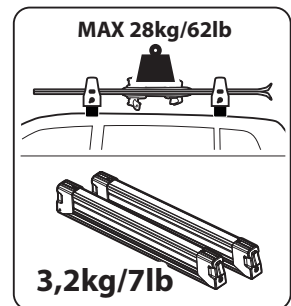

③ YELO 4 NS / YELO 6 NS

YELO 4 NS