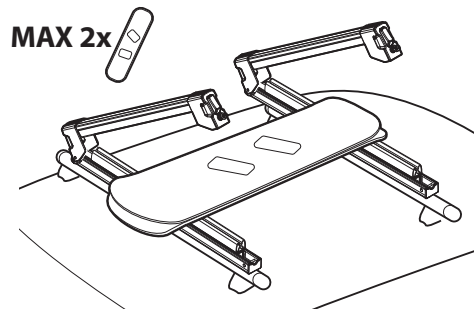

③ YELO 4 NS / YELO 6 NS

YELO 4 NS