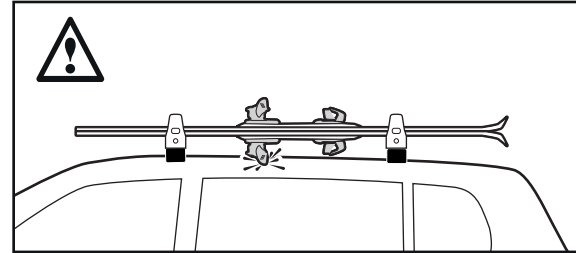

15 — NIAGARA

X2

16

X2

**F.lli Menabò S.r.l.**  
 Via 8 Marzo, 3  
 42025 Cavriago (RE) Italy  
 e-mail: [customer-care@flli-menabo.it](mailto:customer-care@flli-menabo.it)  
[www.menabocaraccessories.com](http://www.menabocaraccessories.com)