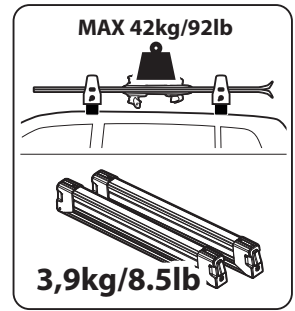

## ④ — YELO 4 NS / YELO 6 NS

**NO!**

**OK**

		+		+	 MAX 7kg / 15lb	OR	 MAX 7kg / 15lb
<b>YELO 4 NS</b>	x		3,2kg / 7 lb		x4		x2
					MAX 28kg / 62 lb		
<b>YELO 6 NS</b>	x		3,9kg / 8.5 lb		x6		x4
					MAX 42kg / 92 lb		