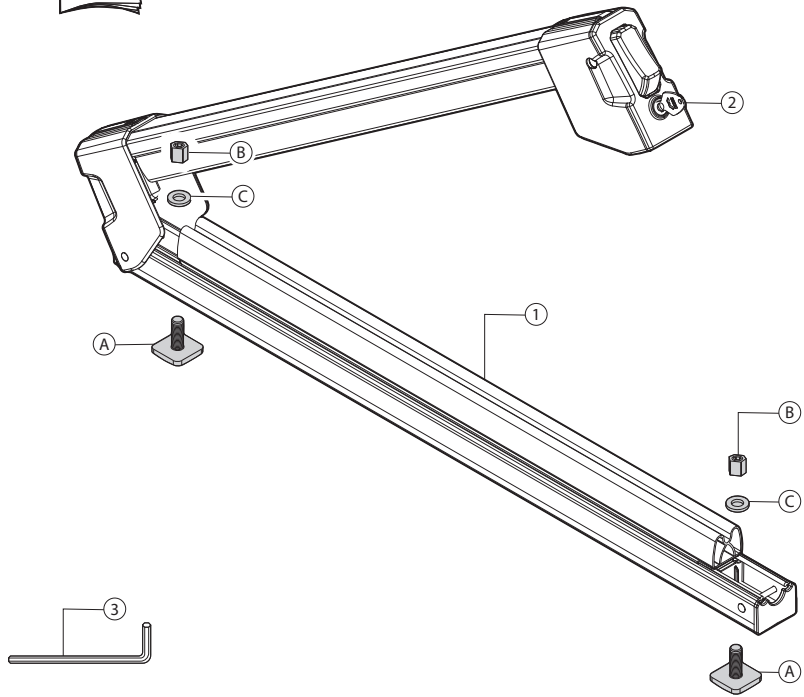

N°	(IT)Componenti (Inclusi) (EN)Components (Included) (FR)Composants (Compris)	(DE)Die Komponenten (im Lieferumfang enthalten) (ES)Componentes (Incluido)	Q.
1			2
2	XXXX		2
3	6mm - 0,3"		1

N°	(IT)Ricambi (A Richiesta) (EN)Spare Parts (Made to order) (FR)Pièces de rechange (Sur commande)	(DE)E Teile (auf Anfrage) (ES)Piezas de recambio (Previa solicitud)	Codice-Code-Código	Q.
A			700015300000	4
B				4
C	Ø6x12			4
3	6mm - 0,3"		700023700000	1
2	XXXX		700010300000	2