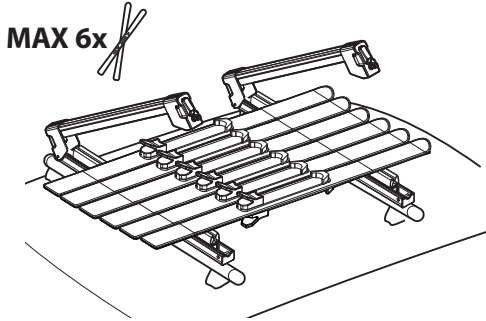

## ④ — YELO 4 NS / YELO 6 NS

**NO!**

**OK**

		+		+	 MAX 7kg / 15lb	OR	 MAX 7kg / 15lb
<b>YELO 4 NS</b>	x		3,2kg / 7 lb		x4		x2
					MAX 28kg / 62 lb		
<b>YELO 6 NS</b>	x		3,9kg / 8.5 lb		x6		x4
					MAX 42kg / 92 lb		