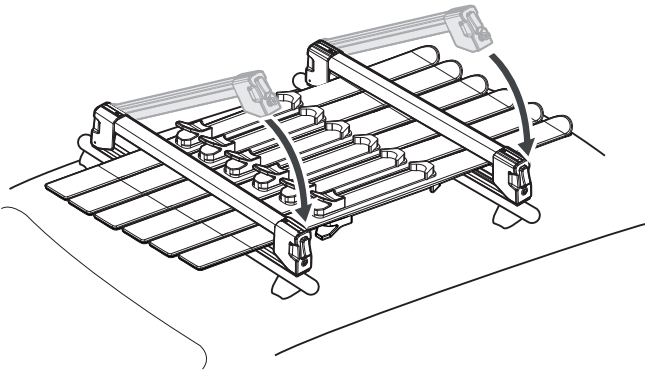

## ④ — YELO 4 NS / YELO 6 NS

**NO!**

**OK**

		+		+	 MAX 7kg / 15lb	OR	 MAX 7kg / 15lb
<b>YELO 4 NS</b>	x		3,2kg / 7 lb		x4		x2
					MAX 28kg / 62 lb		
<b>YELO 6 NS</b>	x		3,9kg / 8.5 lb		x6		x4
					MAX 42kg / 92 lb		