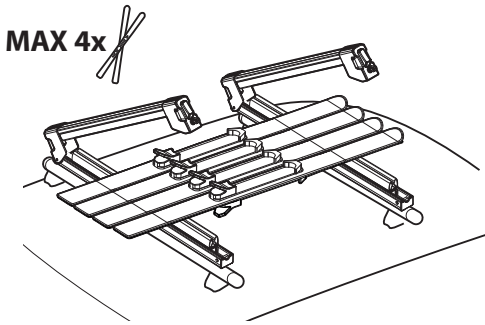

③ YELO 4 NS / YELO 6 NS

YELO 4 NS