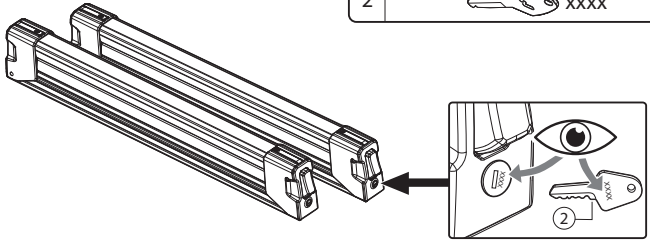

N°	(IT)Componenti (Inclusi) (EN)Components (Included) (FR)Composants (Compris)	(DE)Die Komponenten (im Lieferumfang enthalten) (ES)Componentes (Incluido)	Q.
1			2
2	XXXX		2
3	6mm - 0,3"		1

N°	(IT)Ricambi (A Richiesta) (EN)Spare Parts (Made to order) (FR)Pièces de rechange (Sur commande)	(DE)E Teile (auf Anfrage) (ES)Piezas de recambio (Previa solicitud)	Codice-Code-Código	Q.
A			700015300000	4
B				4
C	Ø6x12			4
3	6mm - 0,3"		700023700000	1
2	XXXX		700010300000	2