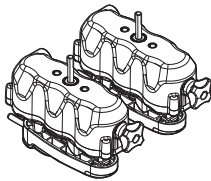

+		+	MAX 7kg / 15lb	OR	MAX 7kg / 15lb
YELO 4 NS	x		3,2kg / 7 lb		x4		x2
					MAX 28kg / 62 lb		
YELO 6 NS	x		3,9kg / 8.5 lb		x6		x4
					MAX 42kg / 92 lb		

OPTIONAL KIT
Art. 000121800000