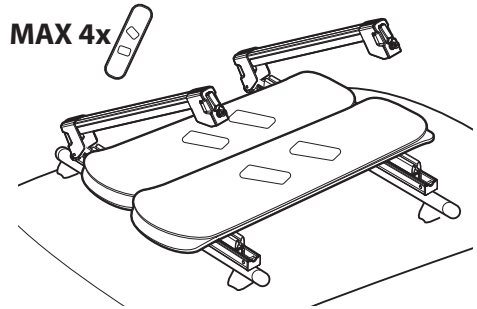

## ④ — YELO 4 NS / YELO 6 NS

**NO!**

**OK**

		+		+	 MAX 7kg / 15lb	OR	 MAX 7kg / 15lb
<b>YELO 4 NS</b>	x		3,2kg / 7 lb		x4		x2
					MAX 28kg / 62 lb		
<b>YELO 6 NS</b>	x		3,9kg / 8.5 lb		x6		x4
					MAX 42kg / 92 lb		