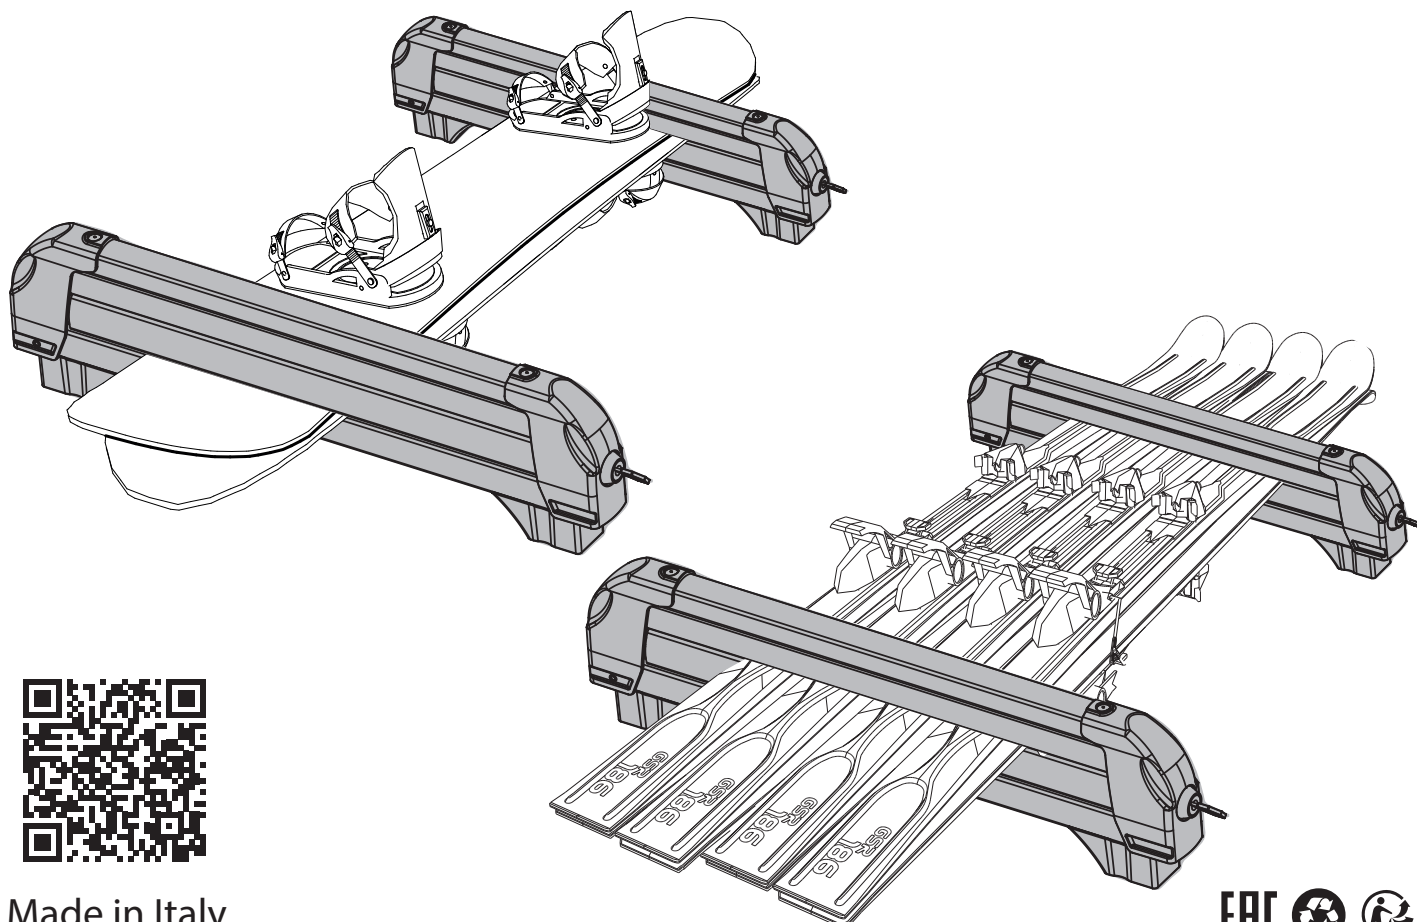

MENABO

free time on the move

ICEBERG

IT	Istruzioni di montaggio	LV	Pritvirtinimo instrukcijas
EN	Fitting instructions	NL	Instrukcja montażu
DE	Montageanleitung	NO	Monteringsveiledning
FR	Instructions de montage	PL	Instrukcja montażu
ES	Instrucciones de montaje	PT	Instruções de Montagem
CS	Návod na montáž	RO	Instrucțiuni de montare
DA	Monteringsvejledning	RU	Инструкции по установке
EL	Οδηγίες συναρμολόγησης	SK	Návod na montáž
ET	Paigaldusjuhend	SL	Navodila za pritrjevanje
FI	Asennusohje	SV	Monteringsanvisning
HR	Uputa za sastavljanje	TK	Uydurma talimat
HU	A felszerelés módja	ZH	裝修指導
LT	Stiprināšanas instrukcija	AR	تعليمات التجميل