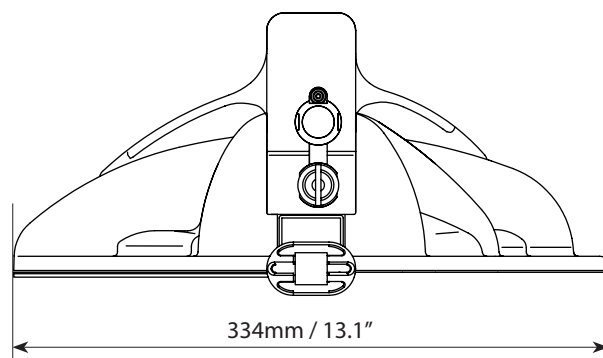

# SHUTTLE

2X

Portasci magnetico per il trasporto di 2 paia di sci.  
Dotato di serratura antifurto.

Magnetic ski carrier for carrying 2 pairs of skis. Equipped  
with anti-theft system.

Art.000084000000

Shuttle	Art.000008300000
 <b>Peso prodotto</b> Product weight	3kg/6.6lb
<b>Materiale</b> Material	Polipropilene Polypropylene
 <b>Portata massima</b> Max load	Max 14kg/31lb
 <b>Antifurto portasci</b> Anti-theft for the ski rack	✓
 <b>Antifurto sci/snowboard</b> Anti-theft for the skis/snowboard	✓
 <b>Sistema di montaggio sull'auto</b> Fixing system to the roof	Magnetico Magnetic
 <b>Max skis</b>	2x
 <b>Max snowboard</b>	Non supportati Not supported
 <b>Max ski poles</b>	Non supportati Not supported

Mod.	Aconcagua
Art.N°	000008300000
 W L H	18x27x50cm / 7x10.6x19.6"
	3,6Kg/7.9lb
 W L H	78,5x28x51,5cm / 31x11x20.2"
	15,5 Kg/34.1lb
	Pz:4
 L W H	120x80x113,5cm / 47.2x31.5x44.6"
	145 Kg/319.6lb
	Pz:32
Ean-13	 8 003 168 107040