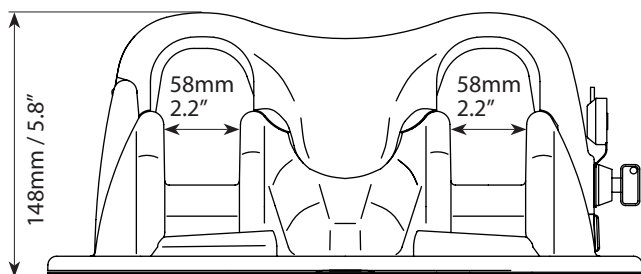

# SHUTTLE

2X

Portasci magnetico per il trasporto di 2 paia di sci.  
Dotato di serratura antifurto.

Magnetic ski carrier for carrying 2 pairs of skis. Equipped  
with anti-theft system.

Art.000084000000

Shuttle	Art.000008300000
 <b>Peso prodotto</b> Product weight	3kg/6.6lb
<b>Materiale</b> Material	Polipropilene Polypropylene
 <b>Portata massima</b> Max load	Max 14kg/31lb
 <b>Antifurto portasci</b> Anti-theft for the ski rack	✓
 <b>Antifurto sci/snowboard</b> Anti-theft for the skis/snowboard	✓
 <b>Sistema di montaggio sull'auto</b> Fixing system to the roof	Magnetico Magnetic
 <b>Max skis</b>	2x
 <b>Max snowboard</b>	Non supportati Not supported
 <b>Max ski poles</b>	Non supportati Not supported

Mod.	Aconcagua
Art.N°	000008300000
 W L H	18x27x50cm / 7x10.6x19.6"
	3,6Kg/7.9lb
 W L H	78,5x28x51,5cm / 31x11x20.2"
	15,5 Kg/34.1lb
	Pz:4
 L W H	120x80x113,5cm / 47.2x31.5x44.6"
	145 Kg/319.6lb
	Pz:32
Ean-13	 8 003 168 107040