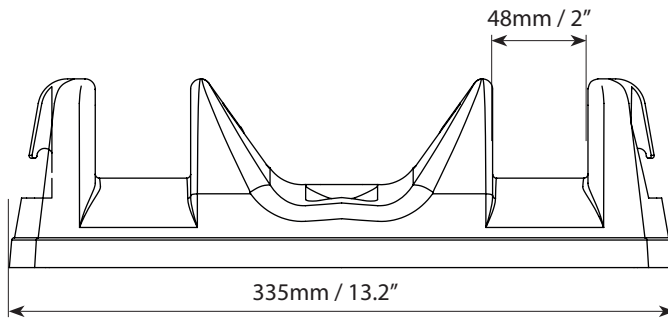

# IGLOO

COMPLIANT WITH  
ISO/PAS 11154:2006

Portasci magnetico senza antifurto. Leggero, pratico e con fissaggio senza utilizzo di utensili.

Magnetic ski carrier without anti-theft device. Lightweight and easy to mount due to its toolless design.

Art.000008100000

Igloo	Art.000008100000
 <b>Peso prodotto</b> Product weight	2,6kg/5.7lb
<b>Materiale</b> Material	Polipropilene Polypropylene
 <b>Portata massima</b> Max load	Max 14kg/31lb
 <b>Antifurto portasci</b> Anti-theft for the ski rack	x
 <b>Antifurto sci/snowboard</b> Anti-theft for the skis/snowboard	x
 <b>Sistema di montaggio sull'auto</b> Fixing system to the roof	Magnetico Magnetic
 <b>Max skis</b>	2x
 <b>Max snowboard</b>	Non supportati Not supported
 <b>Max ski poles</b>	Non supportati Not supported