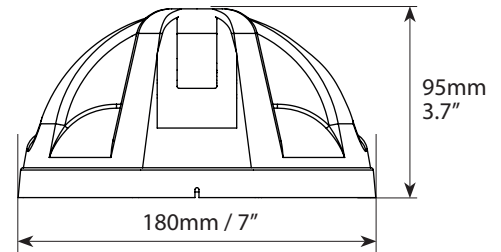

Art.000008100000

Igloo	Art.000008100000
 <b>Peso prodotto</b> Product weight	2,6kg/5.7lb
<b>Materiale</b> Material	Polipropilene Polypropylene
 <b>Portata massima</b> Max load	Max 14kg/31lb
 <b>Antifurto portasci</b> Anti-theft for the ski rack	x
 <b>Antifurto sci/snowboard</b> Anti-theft for the skis/snowboard	x
 <b>Sistema di montaggio sull'auto</b> Fixing system to the roof	Magnetico Magnetic
 <b>Max skis</b>	2x
 <b>Max snowboard</b>	Non supportati Not supported
 <b>Max ski poles</b>	Non supportati Not supported